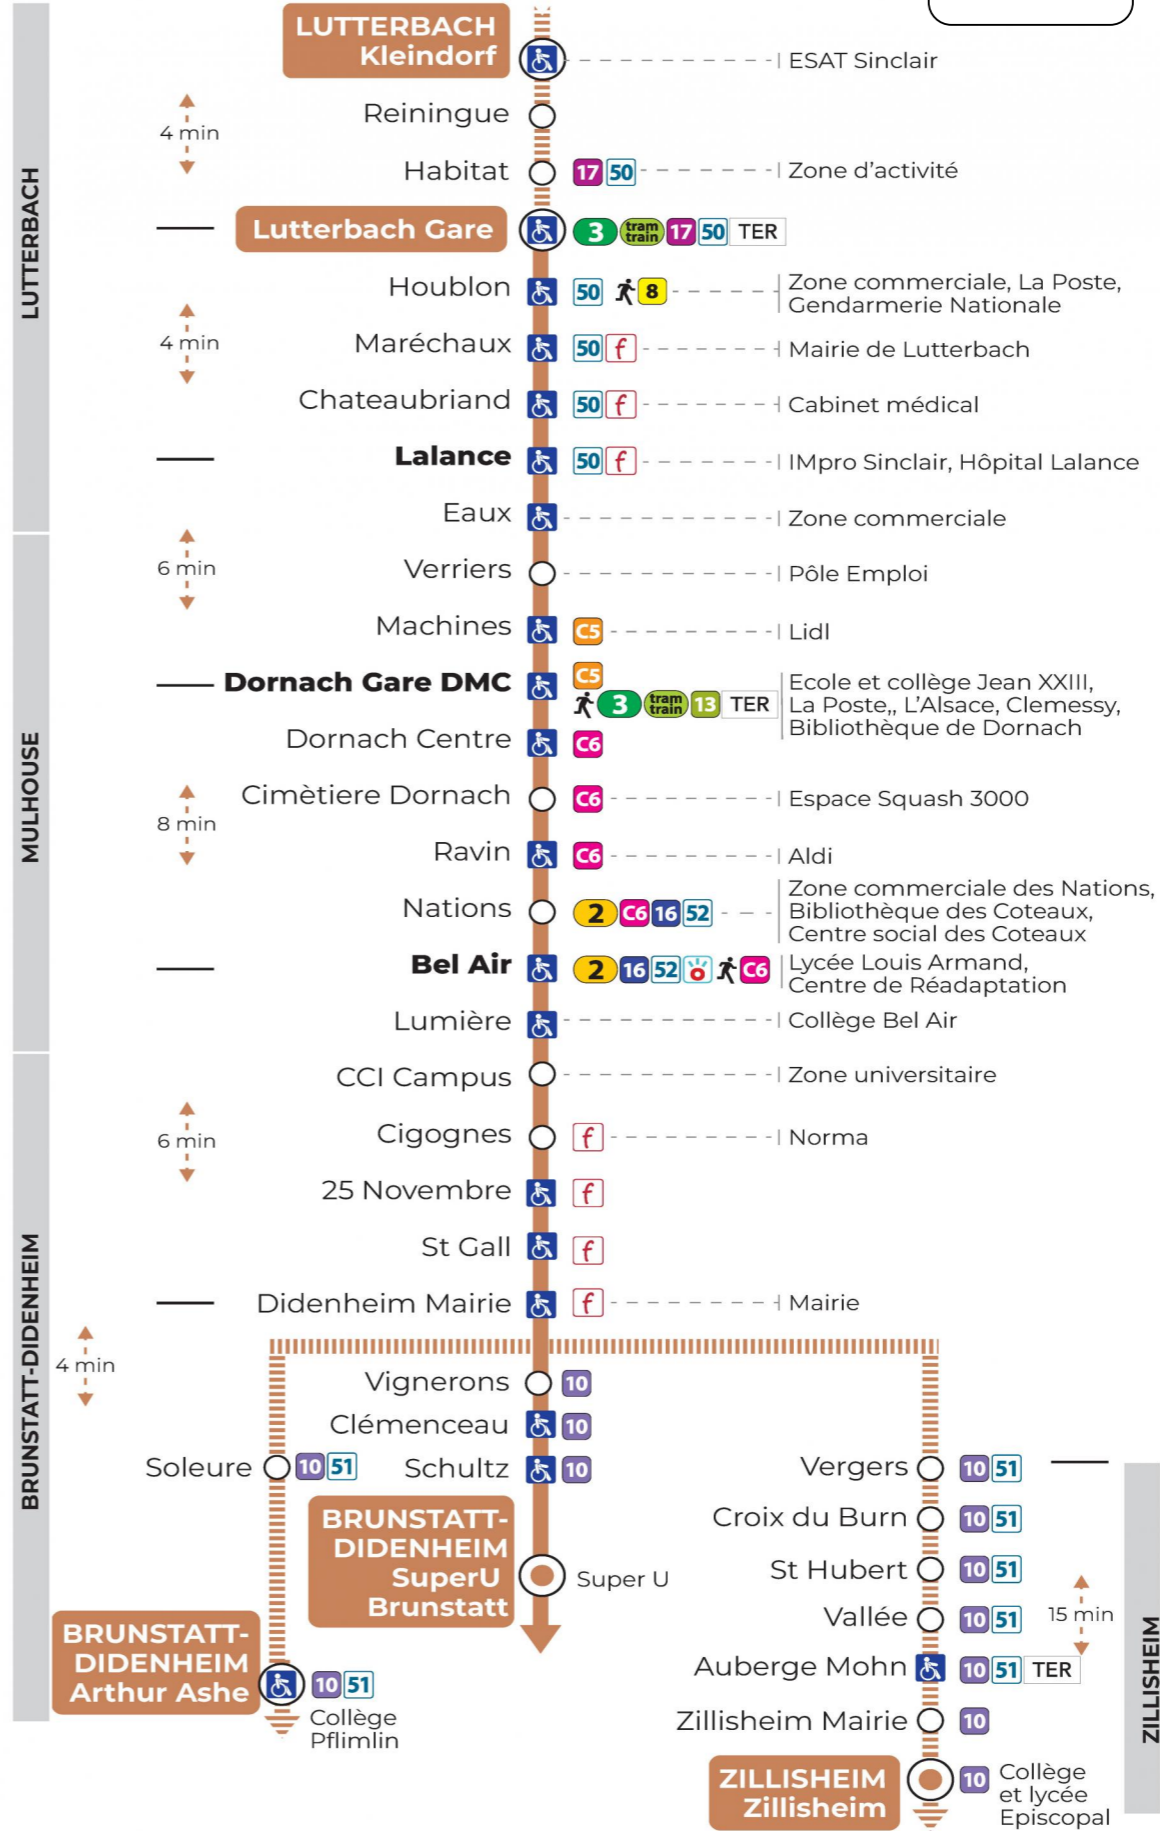

# 14 arrêt ZILLISHEIM MAIRIE direction ZILLISHEIM

**Valables du 2 septembre 2024 au 27 juin 2025 inclus**

Gültig vom 2. September 2024 bis zum 27. Juni 2025  
Valid from September 2, 2024 to June 27, 2025

## Lundi à vendredi en période scolaire

Montag bis Freitag während der Schulzeit  
Monday to Friday in school period

<b>7h</b>
<b>56</b>

**Le plus proche**  
**TABAC LA FONTAINE**  
2 rue Jeanne d'Arc  
Zillisheim

**Votre bus en direct**

Flashez ce QR-Code pour connaître le prochain passage en temps réel

Arrêt accessible  
 Correspondance bus / tram à proximité

(DCM - février 2023)