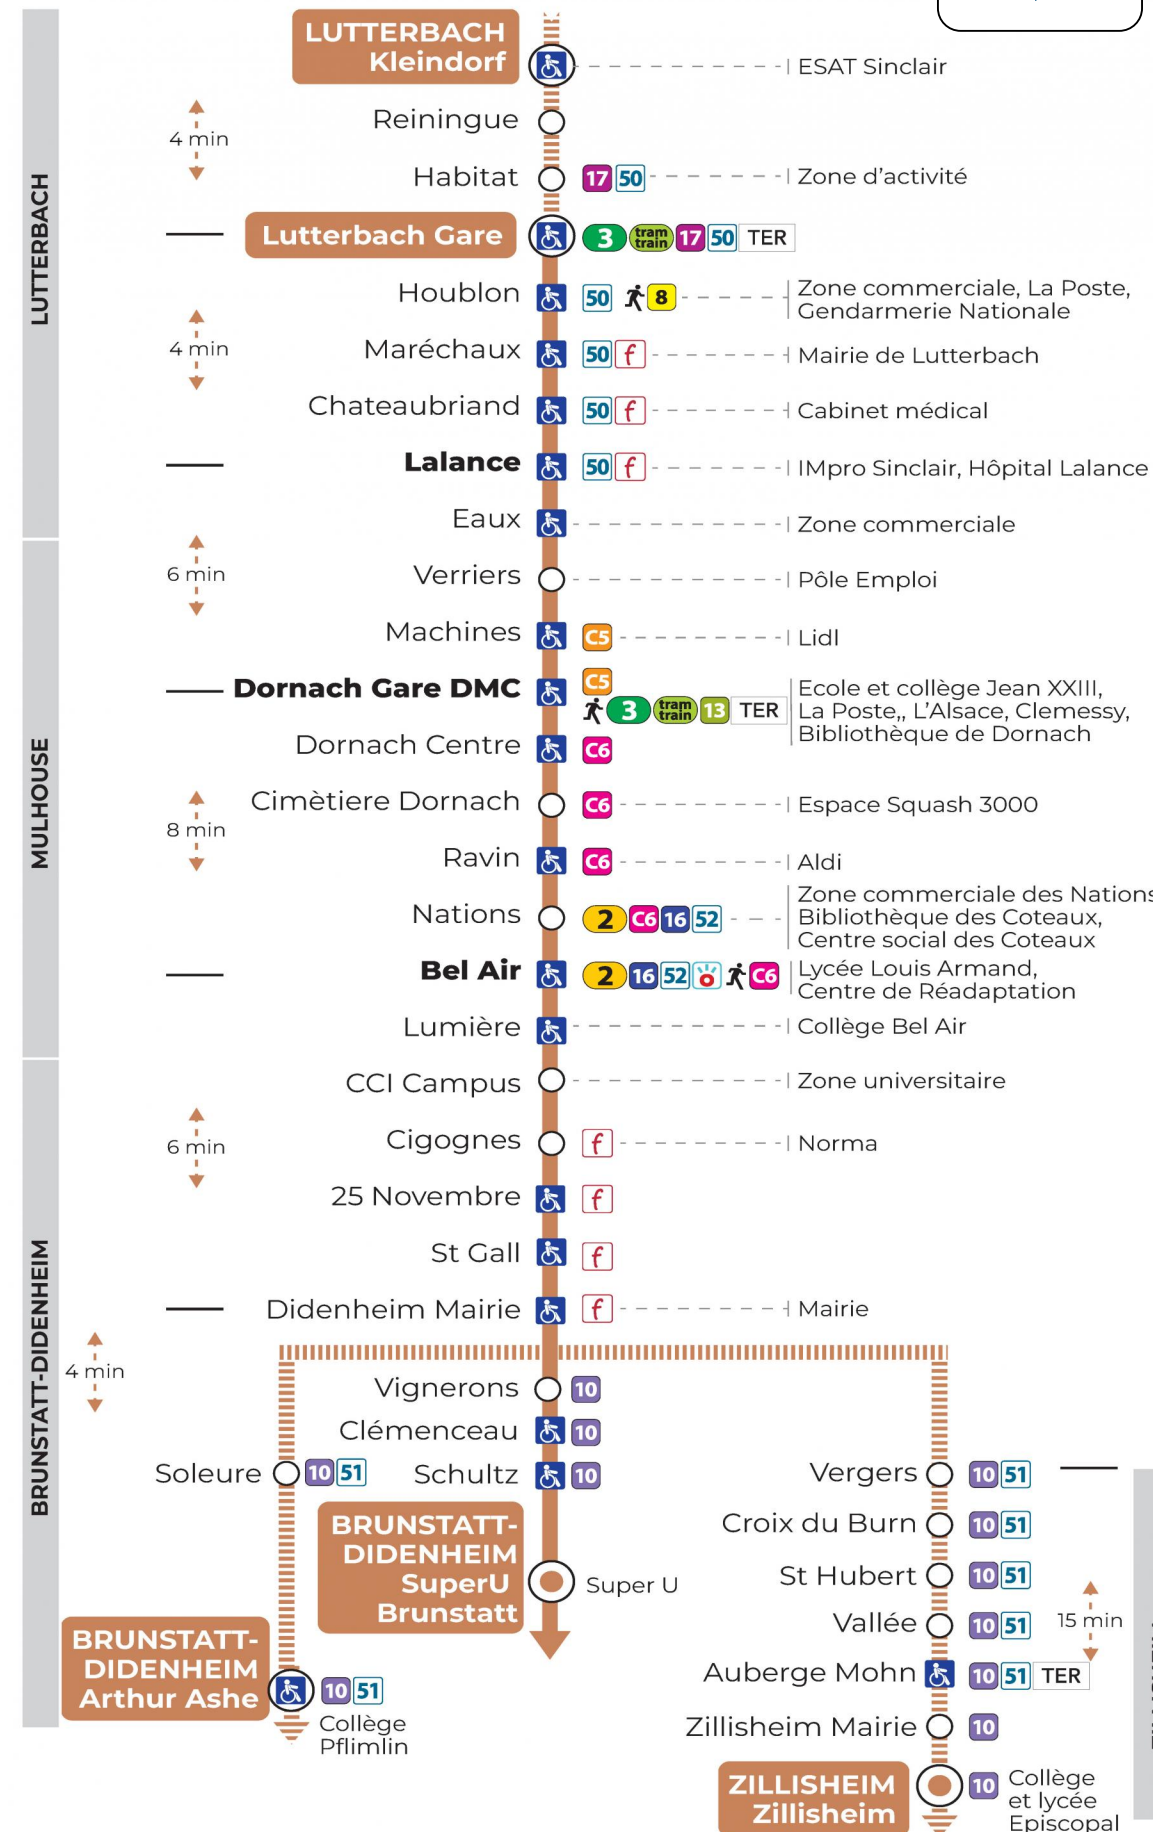

# 14 arrêt AUBERGE MOHN direction ZILLISHEIM

**Valables du 2 septembre 2024 au 27 juin 2025 inclus**

Gültig vom 2. September 2024 bis zum 27. Juni 2025  
Valid from September 2, 2024 to June 27, 2025

## Lundi à vendredi en période scolaire

Montag bis Freitag während der Schulzeit  
Monday to Friday in school period

<b>7h</b>
<b>55</b>

**Le plus proche**  
**TABAC LA FONTAINE**  
2 rue Jeanne d'Arc  
Zillisheim

**Votre bus en direct**

Flashez ce QR-Code pour connaître le prochain passage en temps réel

Arrêt accessible  
 Correspondance bus / tram à proximité

(DCM - février 2023)