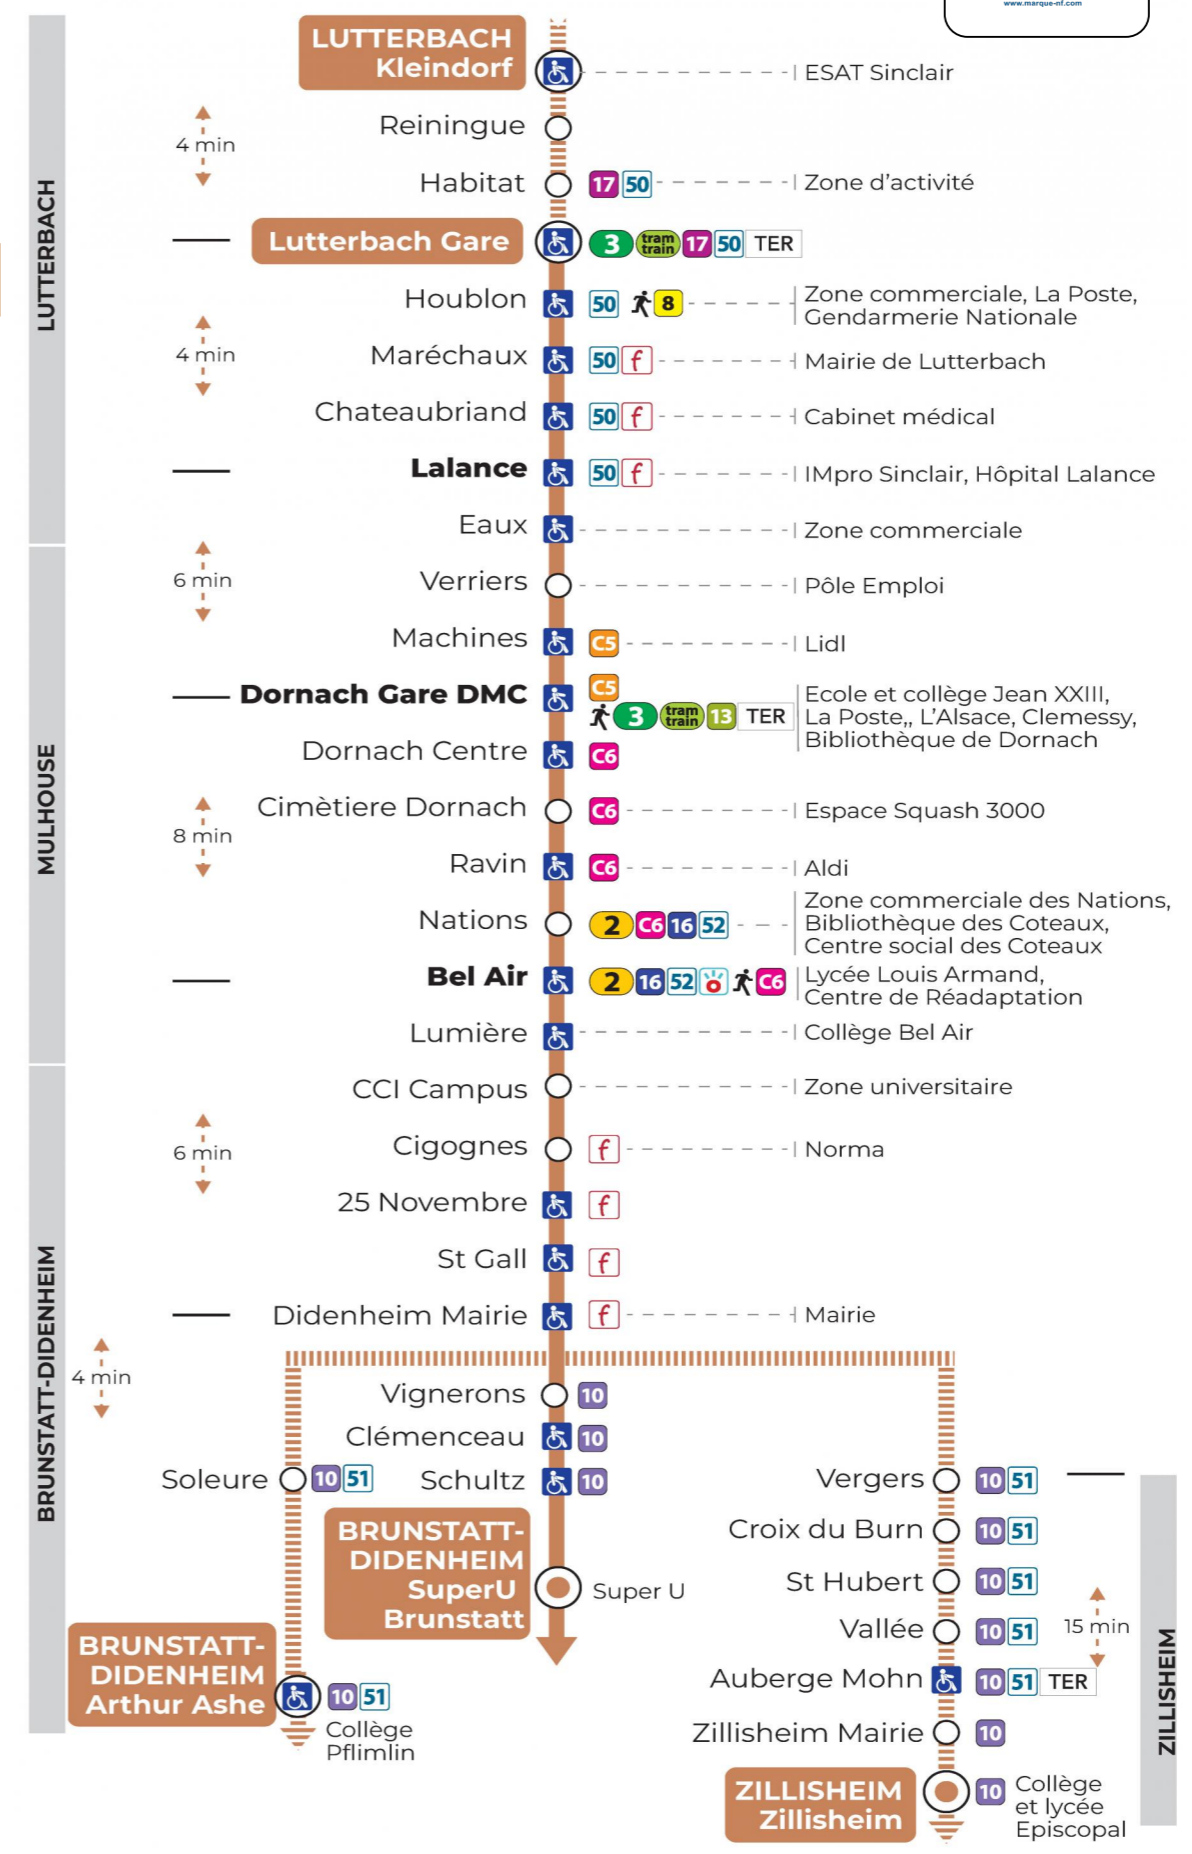

# 14 arrêt VALLEE direction ZILLISHEIM

**Valables du 2 septembre 2024 au 27 juin 2025 inclus**

Gültig vom 2. September 2024 bis zum 27. Juni 2025  
Valid from September 2, 2024 to June 27, 2025

## Lundi à vendredi en période scolaire

Montag bis Freitag während der Schulzeit  
Monday to Friday in school period

|           |
|-----------|
| <b>7h</b> |
| <b>54</b> |

**Le plus proche**  
**TABAC LA FONTAINE**  
2 rue Jeanne d'Arc  
Zillisheim

**Votre bus en direct**

Flashez ce QR-Code pour connaître le prochain passage en temps réel

Arrêt accessible  
 Correspondance bus / tram à proximité

(DCM - février 2023)