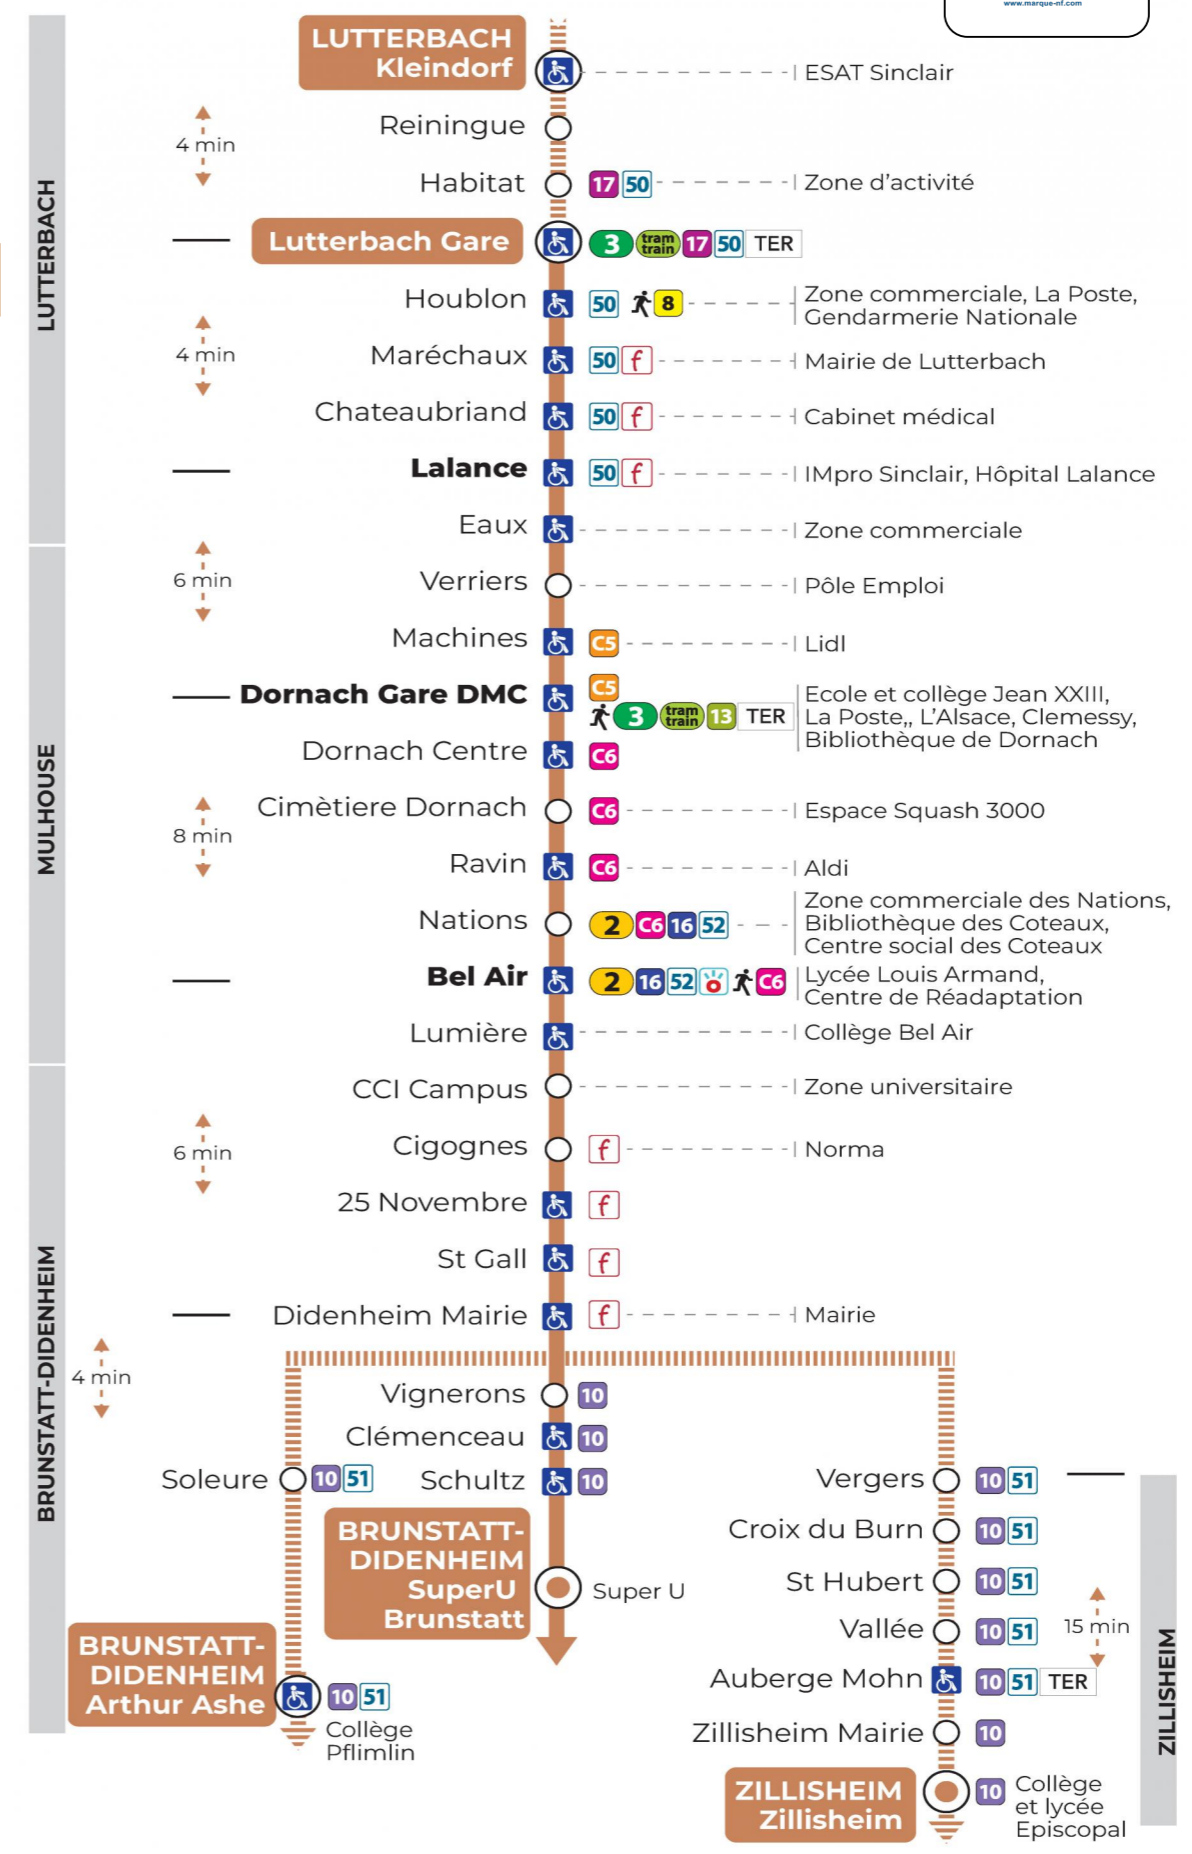

14 arrêt ST HUBERT direction ZILLISHEIM

Valables du 2 septembre 2024 au 27 juin 2025 inclus

Gültig vom 2. September 2024 bis zum 27. Juni 2025
Valid from September 2, 2024 to June 27, 2025

Lundi à vendredi en période scolaire

Montag bis Freitag während der Schulzeit
Monday to Friday in school period

7h
52

Le plus proche
TABAC LA FONTAINE
2 rue Jeanne d'Arc
Zillisheim

Votre bus en direct

Flashez ce QR-Code pour connaître le prochain passage en temps réel

Arrêt accessible
 Correspondance bus / tram à proximité

(DCM - février 2023)