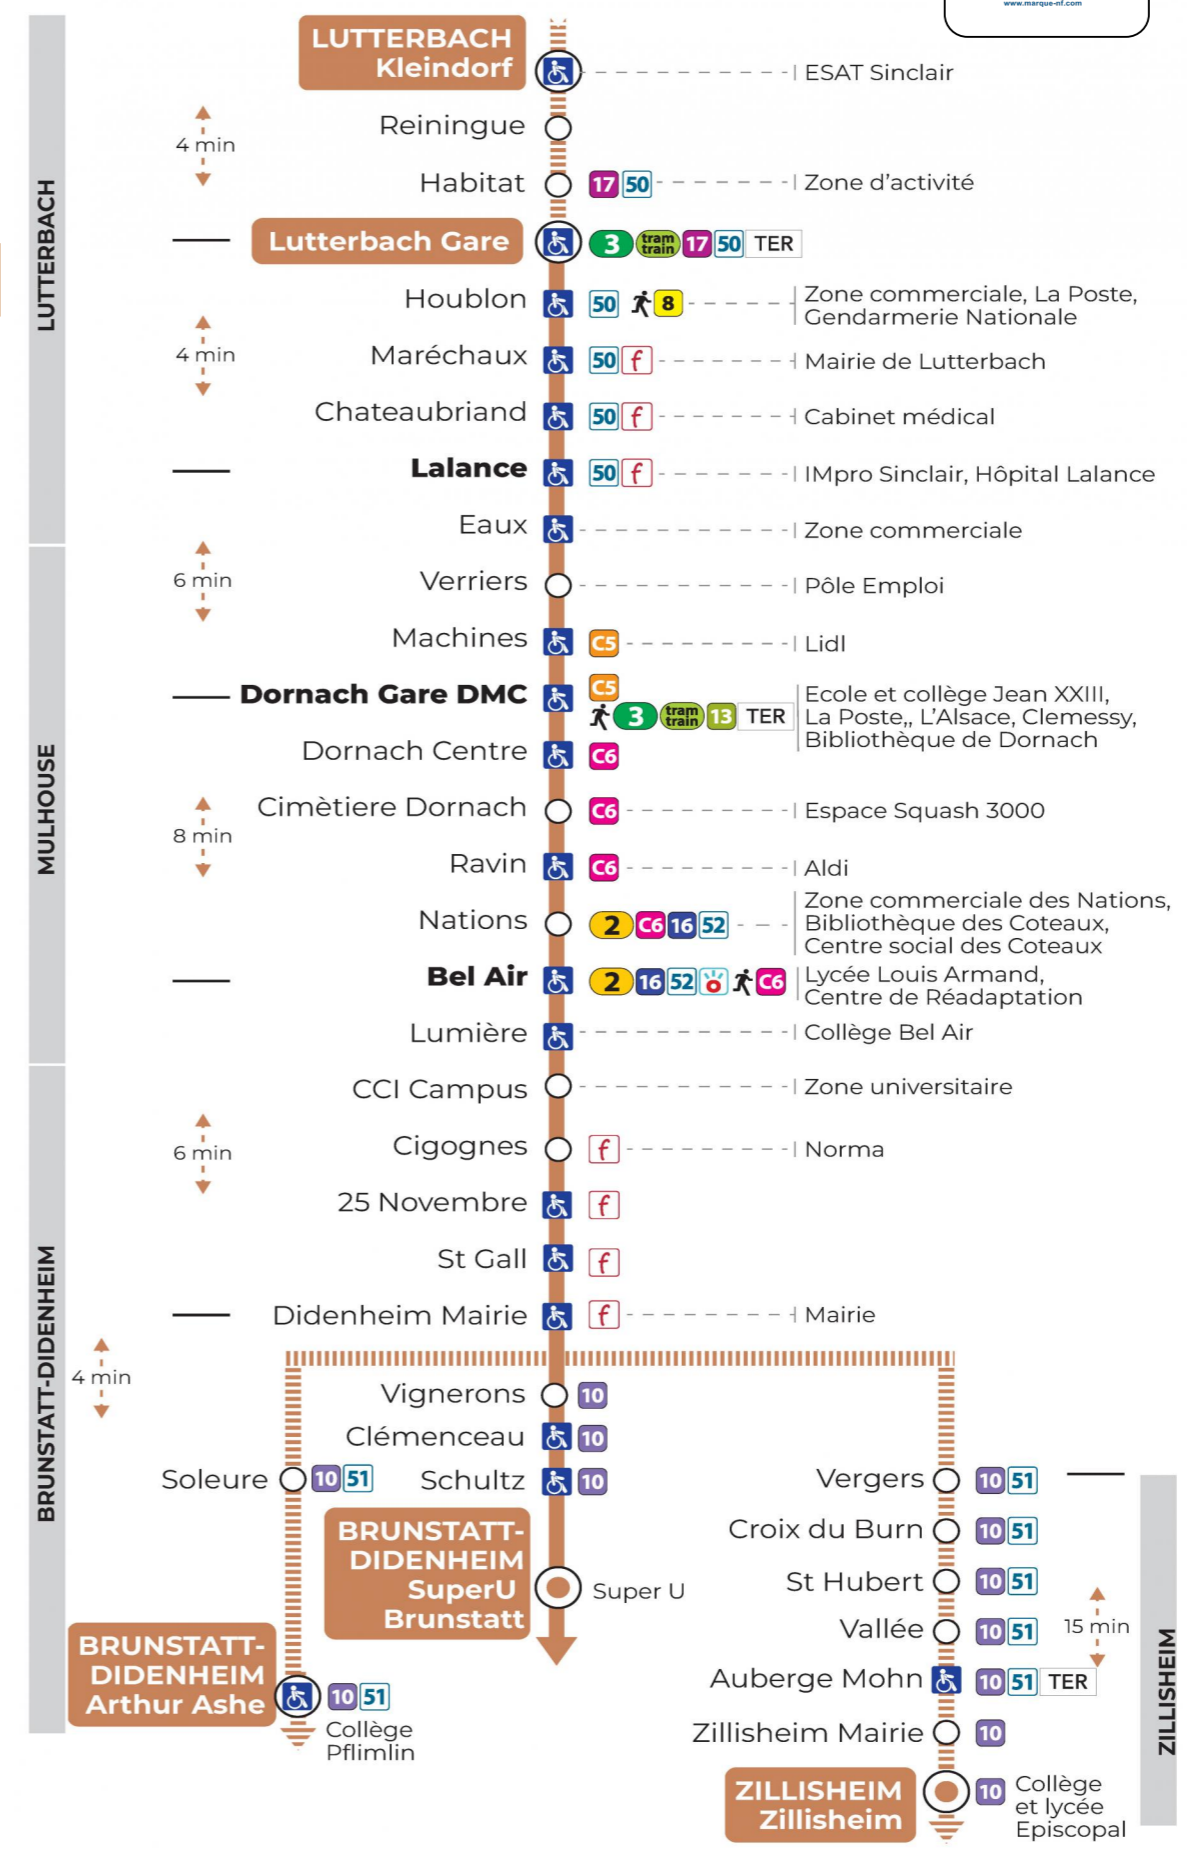

# 14 arrêt CROIX DU BURN direction ZILLISHEIM

**Valables du 2 septembre 2024 au 27 juin 2025 inclus**

Gültig vom 2. September 2024 bis zum 27. Juni 2025  
Valid from September 2, 2024 to June 27, 2025

## Lundi à vendredi en période scolaire

Montag bis Freitag während der Schulzeit  
Monday to Friday in school period

<b>7h</b>
<b>48</b>

**Le plus proche**  
**Point de vente Soléa**  
**SUPER U**  
 320 av. d'Altkirch  
 Brunstatt

**Votre bus en direct**  
 Flashez ce QR-Code pour connaître le prochain passage en temps réel

Arrêt accessible  
 Correspondance bus / tram à proximité

(DCM - février 2023)