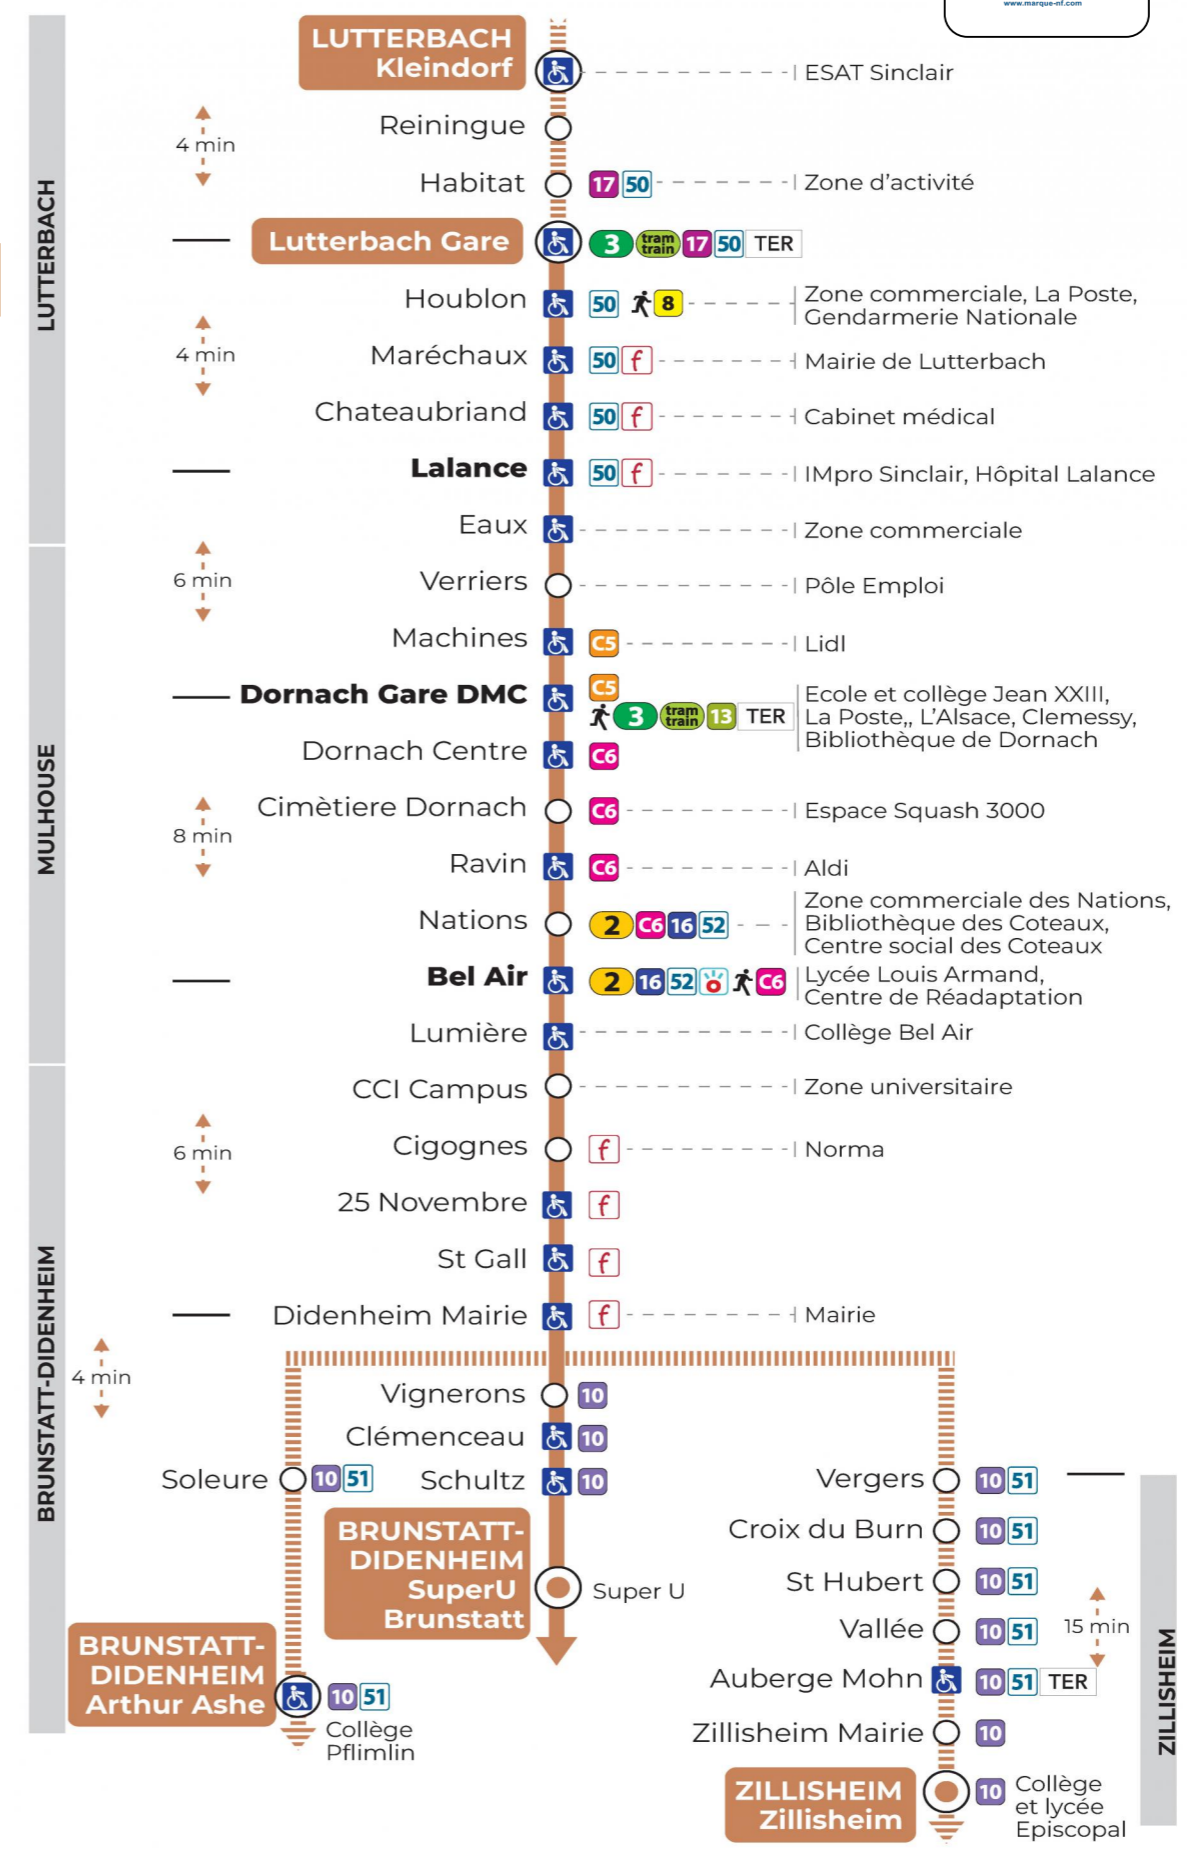

# 14 arrêt VERGERS direction ZILLISHEIM

**Valables du 2 septembre 2024 au 27 juin 2025 inclus**

Gültig vom 2. September 2024 bis zum 27. Juni 2025  
Valid from September 2, 2024 to June 27, 2025

## Lundi à vendredi en période scolaire

Montag bis Freitag während der Schulzeit  
Monday to Friday in school period

<b>7h</b>
<b>47</b>

**Le plus proche**  
**Point de vente Soléa**  
**SUPER U**  
 320 av. d'Altkirch  
 Brunstatt

**Votre bus en direct**  
 Flashez ce QR-Code pour connaître le prochain passage en temps réel

Arrêt accessible  
 Correspondance bus / tram à proximité

(DCM - février 2023)