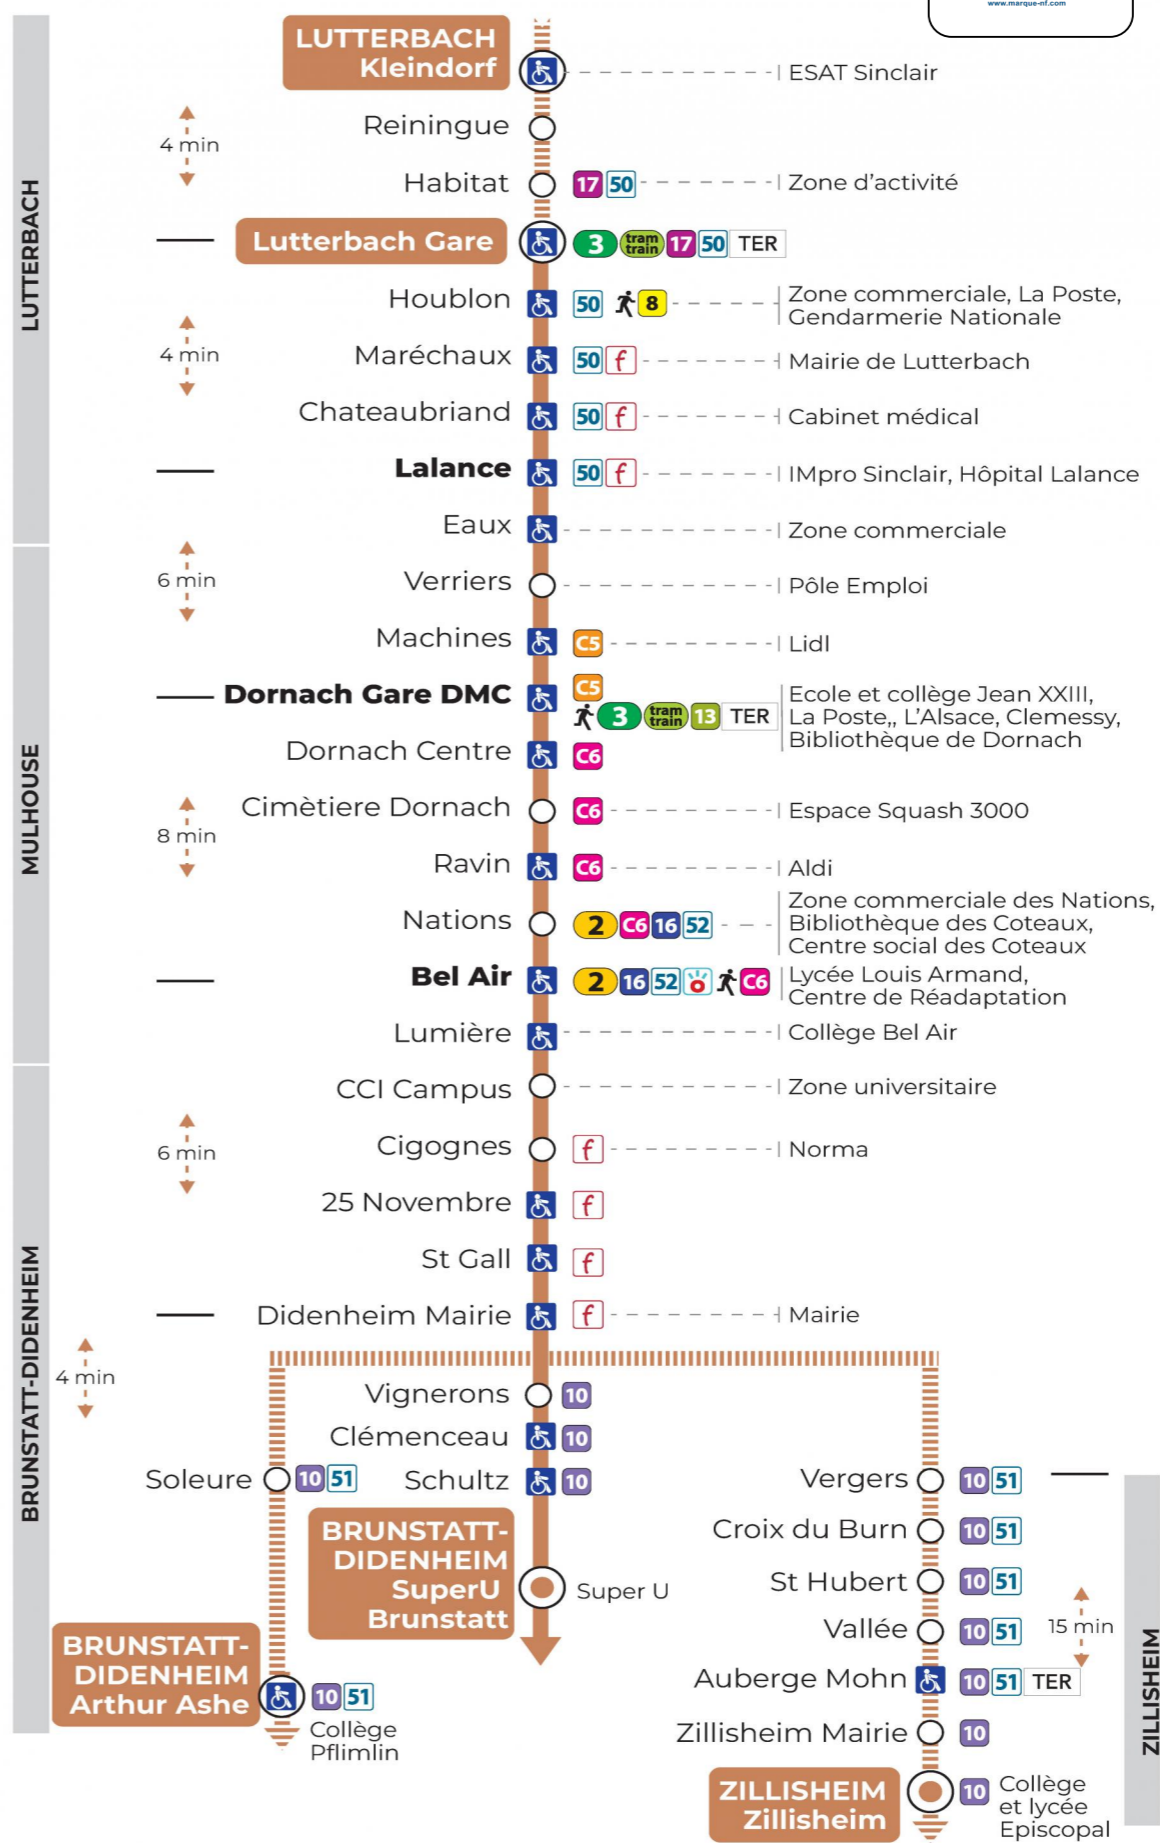

14 arrêt SCHULTZ direction Super U BRUNSTATT

Valables du 2 septembre 2024 au 27 juin 2025 inclus

Gültig vom 2. September 2024 bis zum 27. Juni 2025
Valid from September 2, 2024 to June 27, 2025

Lundi à vendredi en période scolaire

Vacances scolaires

Schulferien / school holidays

du 21 Oct 2024 au 02 Nov 2024
du 23 Déc 2024 au 04 Jan 2025
du 10 Fév 2025 au 22 Fév 2025
du 07 Avr 2025 au 19 Avr 2025
du 30 Mai 2025 au 31 Mai 2025

Samedi

Samstag
Saturday

7h	8h	9h	10h	11h	12h	13h	14h	15h	16h	17h	18h
21	21				09	21			23	23	23
53	51				39	52			53	53	53

Dimanche et jours fériés

Sonntag und Feiertage
Sunday and bank holidays

10h	11h	12h	13h	14h	15h	16h	17h	18h
13 ^t		13 ^t		13 ^t		13 ^t		13 ^t

t : Desserte effectuée par un véhicule de 8 places (non accessible aux usagers en fauteuil roulant)

Le plus proche
TABAC L'HELICO
2 rue de Dornach
Didenheim

Votre bus en direct

Flashez ce QR-Code pour connaître le prochain passage en temps réel