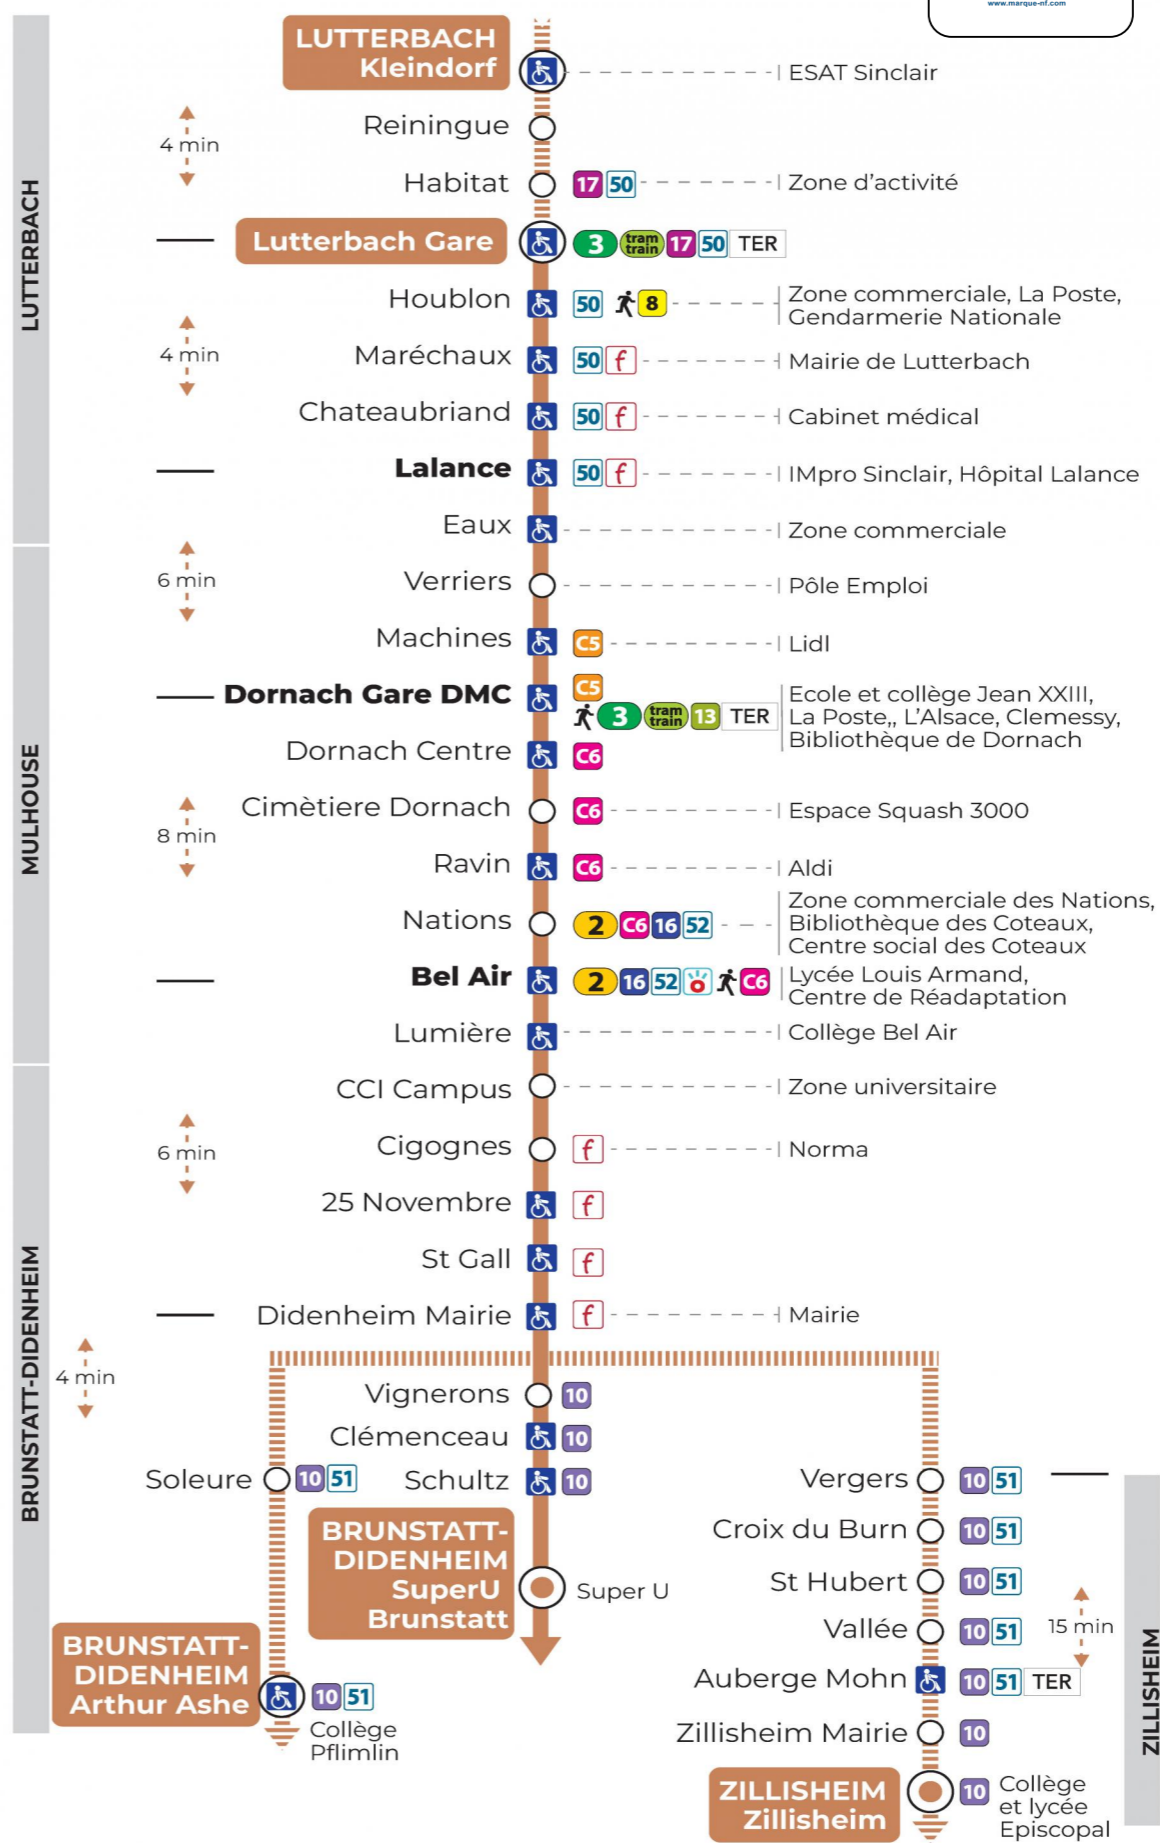

14 arrêt CLEMENCEAU direction Super U BRUNSTATT

Valables du 2 septembre 2024 au 27 juin 2025 inclus

Gültig vom 2. September 2024 bis zum 27. Juni 2025
Valid from September 2, 2024 to June 27, 2025

Lundi à vendredi en période scolaire

Vacances scolaires

Schulferien / school holidays

du 21 Oct 2024 au 02 Nov 2024
du 23 Déc 2024 au 04 Jan 2025
du 10 Fév 2025 au 22 Fév 2025
du 07 Avr 2025 au 19 Avr 2025
du 30 Mai 2025 au 31 Mai 2025

Samedi

Samstag
Saturday

7h	8h	9h	10h	11h	12h	13h	14h	15h	16h	17h	18h
20	20				07	19			21	21	21
52	50				37	50			51	51	51

Dimanche et jours fériés

Sonntag und Feiertage
Sunday and bank holidays

10h	11h	12h	13h	14h	15h	16h	17h	18h
12 ^t		12 ^t		12 ^t		12 ^t		12 ^t

t : Desserte effectuée par un véhicule de 8 places (non accessible aux usagers en fauteuil roulant)

Le plus proche
SUPER U
320 av. d'Altkirch
Brunstatt

Votre bus en direct

Flashez ce QR-Code pour connaître le prochain passage en temps réel