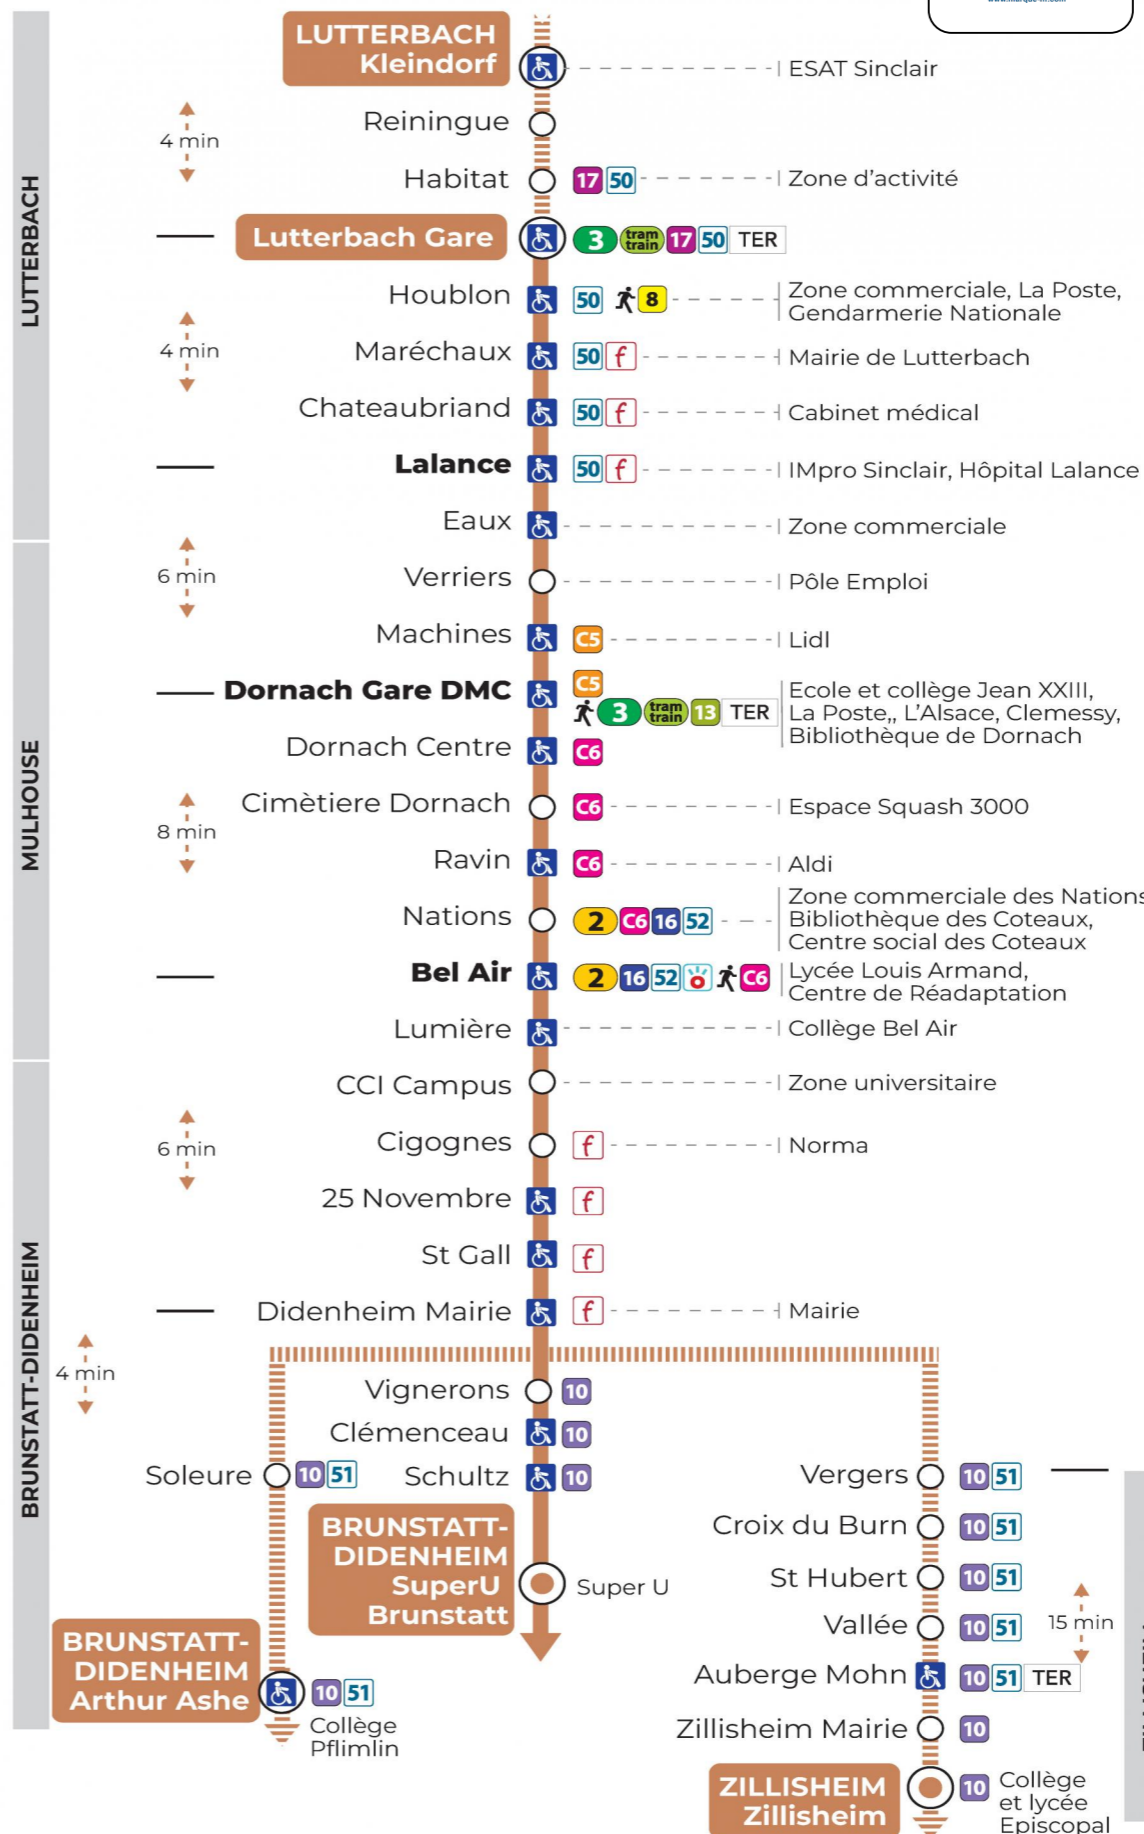

14 arrêt VIGNERONS direction Super U BRUNSTATT

Valables du 2 septembre 2024 au 27 juin 2025 inclus

Gültig vom 2. September 2024 bis zum 27. Juni 2025
Valid from September 2, 2024 to June 27, 2025

Lundi à vendredi en période scolaire

Montag bis Freitag während der Schulzeit
Monday to Friday in school period

7h	8h	9h	10h	11h	12h	13h	14h	15h	16h	17h	18h
07	10				23	24		54	11	08	05
22	24				37	39			31	36	17
56					52	52			53	51	37
											52

Vacances scolaires

Schulferien / school holidays

du 21 Oct 2024 au 02 Nov 2024
du 23 Déc 2024 au 04 Jan 2025
du 10 Fév 2025 au 22 Fév 2025
du 07 Avr 2025 au 19 Avr 2025
du 30 Mai 2025 au 31 Mai 2025

Samedi

t : Desserte effectuée par un véhicule de 8 places (non accessible aux usagers en fauteuil roulant)

Le plus proche
SUPER U
320 av. d'Altkirch
Brunstatt

Votre bus en direct

Flashez ce QR-Code pour connaître le prochain passage en temps réel