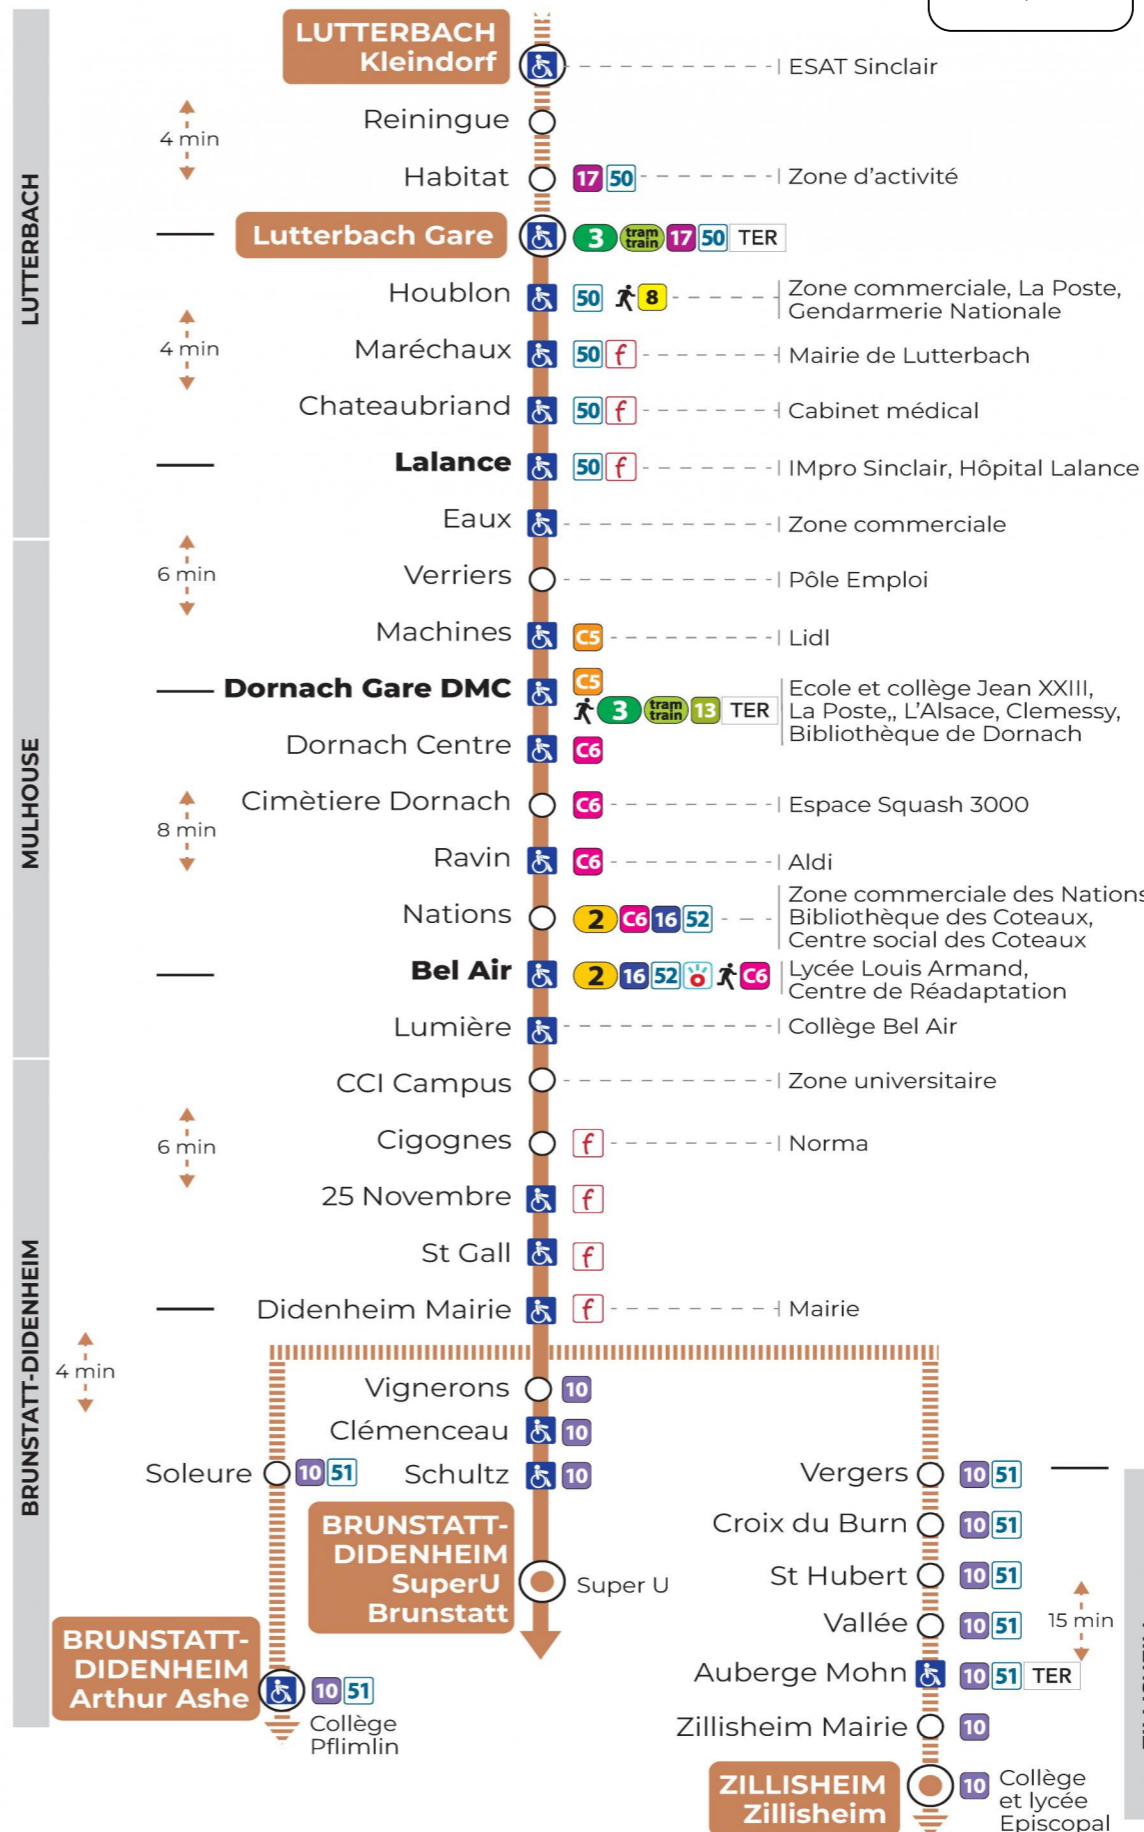

# 14 arrêt VIGNERONS direction Super U BRUNSTATT

## Vacances scolaires

Schulferien / school holidays

du 21 Oct 2024 au 02 Nov 2024  
du 23 Déc 2024 au 04 Jan 2025  
du 10 Fév 2025 au 22 Fév 2025  
du 07 Avr 2025 au 19 Avr 2025  
du 30 Mai 2025 au 31 Mai 2025

## Dimanche et jours fériés

Sonntag und Feiertage  
Sunday and bank holidays

10h	11h	12h	13h	14h	15h	16h	17h	18h
12 <sup>t</sup>		12 <sup>t</sup>		12 <sup>t</sup>		12 <sup>t</sup>		12 <sup>t</sup>

t : Desserte effectuée par un véhicule de 8 places (non accessible aux usagers en fauteuil roulant)

**Le plus proche**  
**SUPER U**  
320 av. d'Altkirch  
Brunstatt

**Votre bus en direct**

Flashez ce QR-Code pour connaître le prochain passage en temps réel

Arrêt accessible  
 Correspondance bus / tram à proximité