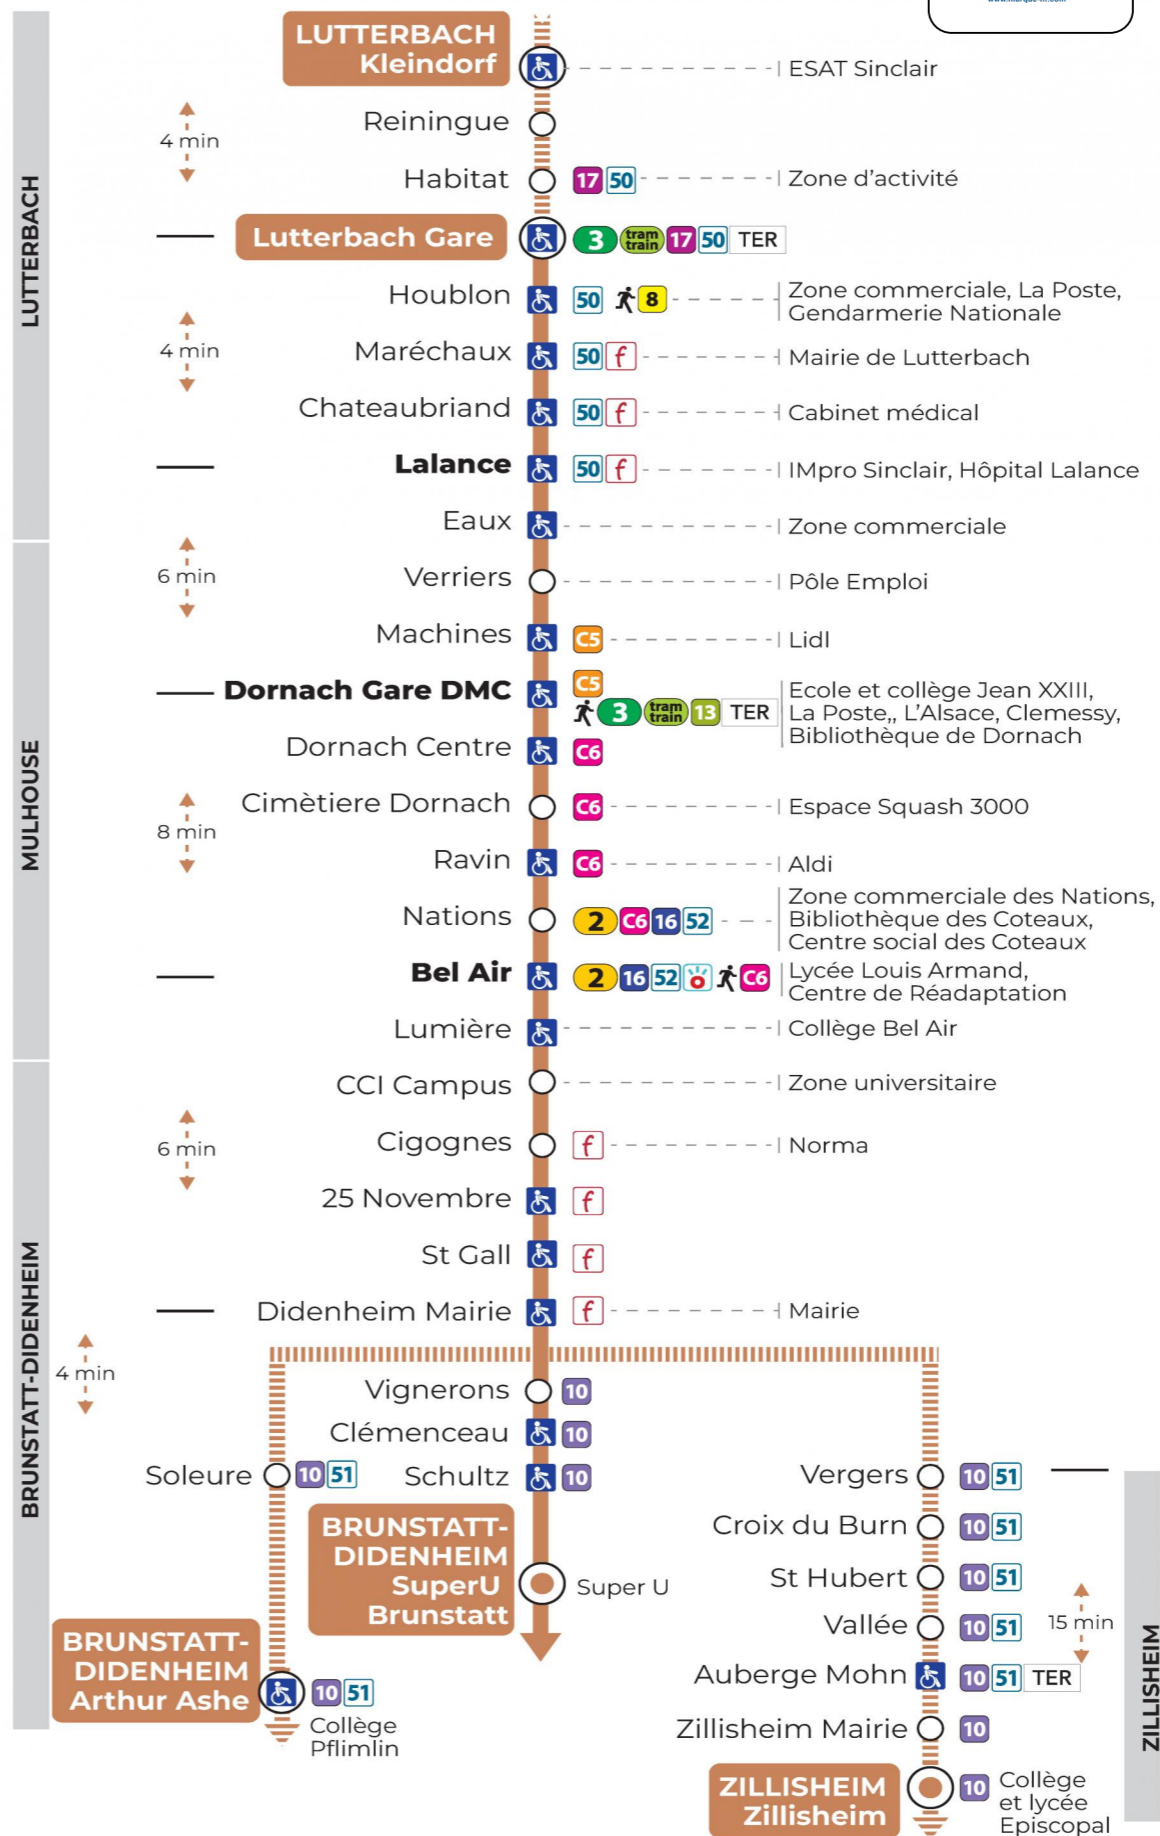

Valables du 2 septembre 2024 au 27 juin 2025 inclus

Gültig vom 2. September 2024 bis zum 27. Juni 2025
Valid from September 2, 2024 to June 27, 2025

Lundi à vendredi en période scolaire

Montag bis Freitag während der Schulzeit
Monday to Friday in school period

7h	8h	9h	10h	11h	12h	13h	14h	15h	16h	17h	18h
02	04				18	04^b	04^b	49	06	02	12
17	19				32	04^c	04^c		25	15^c	32
37^d	38^d				47	19			47	15^b	47
40^a						34				30	
50						47				45	
										59	

a : Terminus ZILLISHEIM
b : Circule uniquement le mercredi. Terminus DIDENHEIM MAIRIE
c : Terminus ARTHUR ASHE. Ne circule pas le mercredi
d : Terminus ARTHUR ASHE

Lundi à vendredi en vacances scolaires

Montag bis Freitag während der Schulferien
Monday to Friday during school holidays

7h	8h	9h	10h	11h	12h	13h	14h	15h	16h	17h	18h	19h
15	03				15	14	03		03	16	16	02
33	15				32	31			23	46	46	
	45				44	45			46			

Vacances scolaires

Schulferien / school holidays

du 21 Oct 2024 au 02 Nov 2024
du 23 Déc 2024 au 04 Jan 2025
du 10 Fév 2025 au 22 Fév 2025
du 07 Avr 2025 au 19 Avr 2025
du 30 Mai 2025 au 31 Mai 2025

Samedi

Samstag
Saturday

7h	8h	9h	10h	11h	12h	13h	14h	15h	16h	17h	18h
15	15				02	14			16	16	16
47	45				32	45			46	46	46

Dimanche et jours fériés

Sonntag und Feiertage
Sunday and bank holidays

10h	11h	12h	13h	14h	15h	16h	17h	18h
08^t		08^t		08^t		08^t		08^t

t : Desserte effectuée par un véhicule de 8 places (non accessible aux usagers en fauteuil roulant)

Le plus proche
SUPER U
320 av. d'Altkirch
Brunstatt

Votre bus en direct
Flashez ce QR-Code pour connaître le prochain passage en temps réel

SAE:913

Arrêt accessible
 Correspondance bus / tram à proximité

(DCM - février 2023)