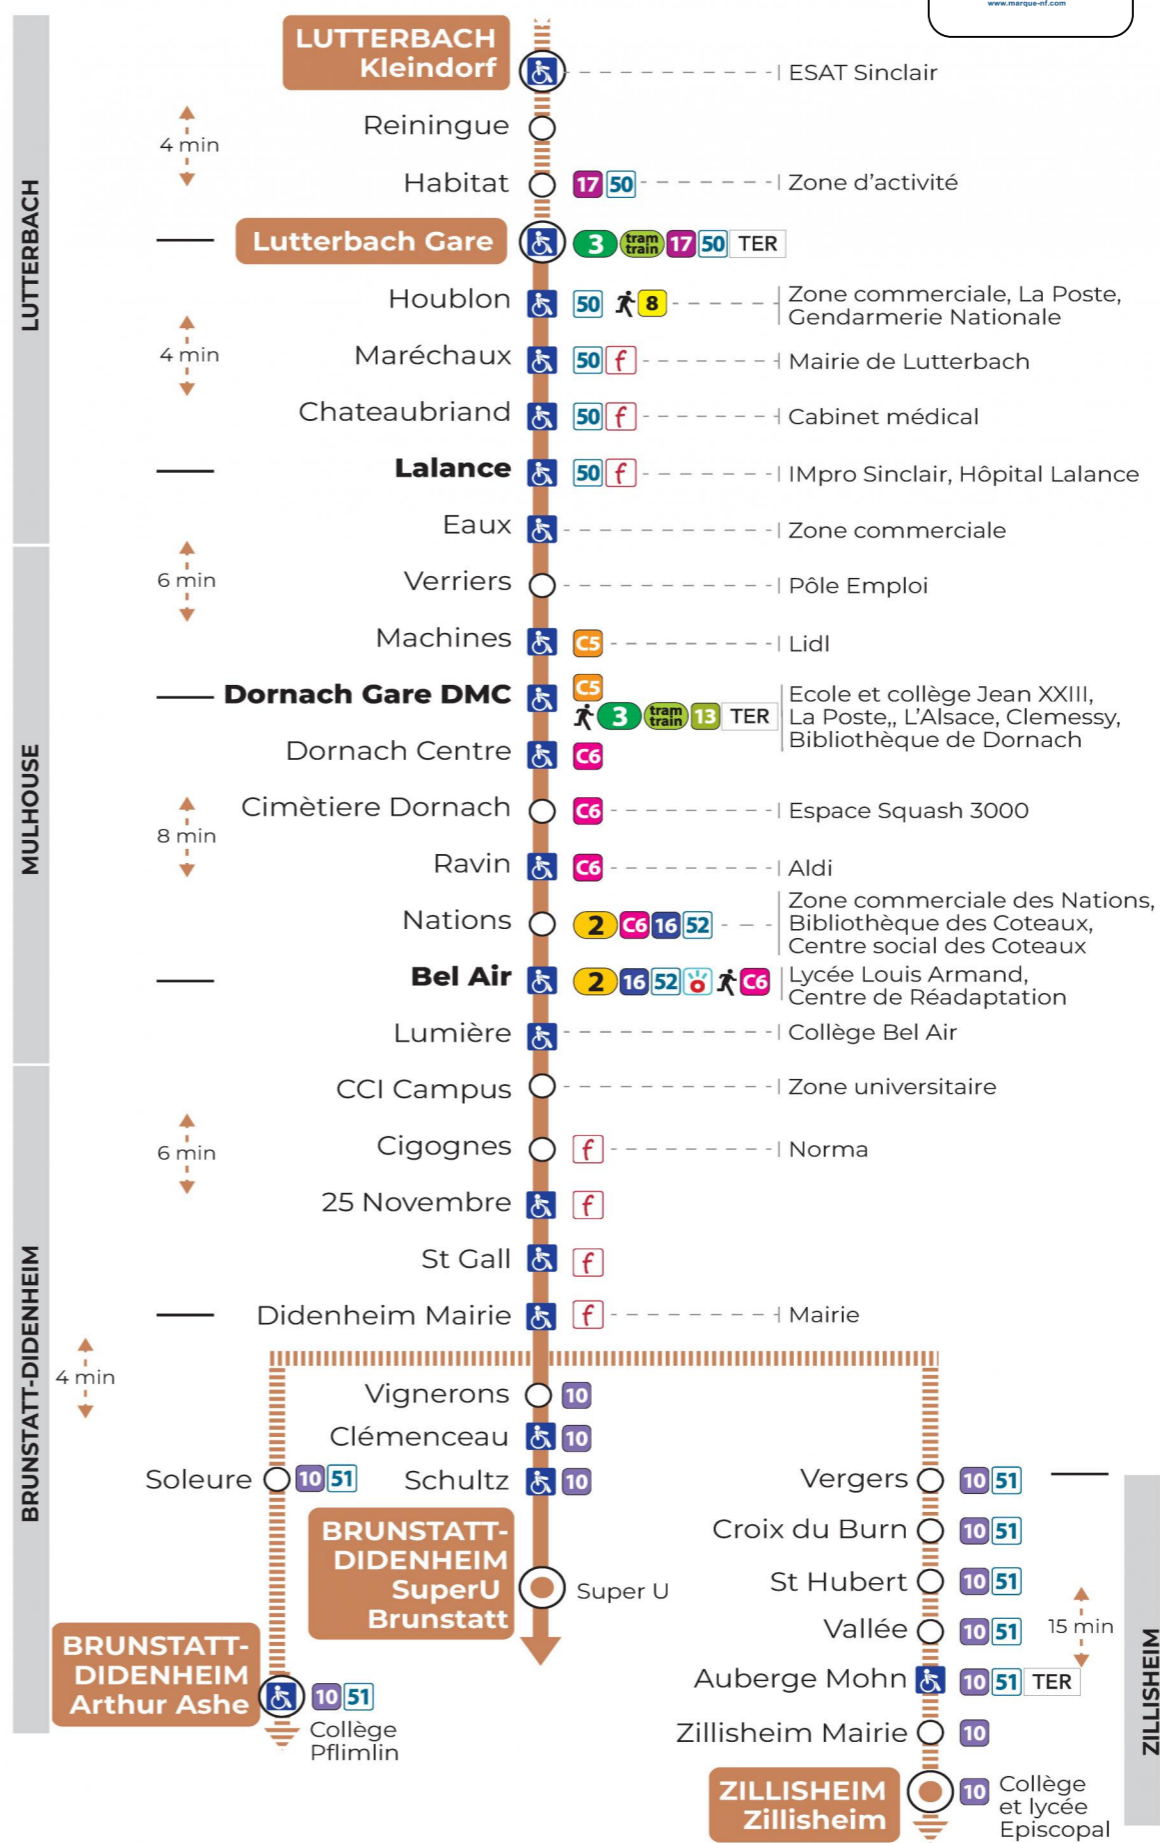

a : Terminus ZILLISHEIM  
b : Circule uniquement le mercredi. Terminus DIDENHEIM MAIRIE  
c : Terminus ARTHUR ASHE. Ne circule pas le mercredi  
d : Terminus ARTHUR ASHE

## Vacances scolaires

Schulferien / school holidays

du 21 Oct 2024 au 02 Nov 2024  
du 23 Déc 2024 au 04 Jan 2025  
du 10 Fév 2025 au 22 Fév 2025  
du 07 Avr 2025 au 19 Avr 2025  
du 30 Mai 2025 au 31 Mai 2025

## Dimanche et jours fériés

Sonntag und Feiertage  
Sunday and bank holidays

10h	11h	12h	13h	14h	15h	16h	17h	18h
05 <sup>t</sup>		05 <sup>t</sup>		05 <sup>t</sup>		05 <sup>t</sup>		05 <sup>t</sup>

t : Desserte effectuée par un véhicule de 8 places (non accessible aux usagers en fauteuil roulant)

**Le plus proche**  
**TABAC BURG**  
25 Bd des Nations  
Mulhouse

**Votre bus en direct**

Flashez ce QR-Code pour connaître le prochain passage en temps réel

Arrêt accessible  
 Correspondance bus / tram à proximité