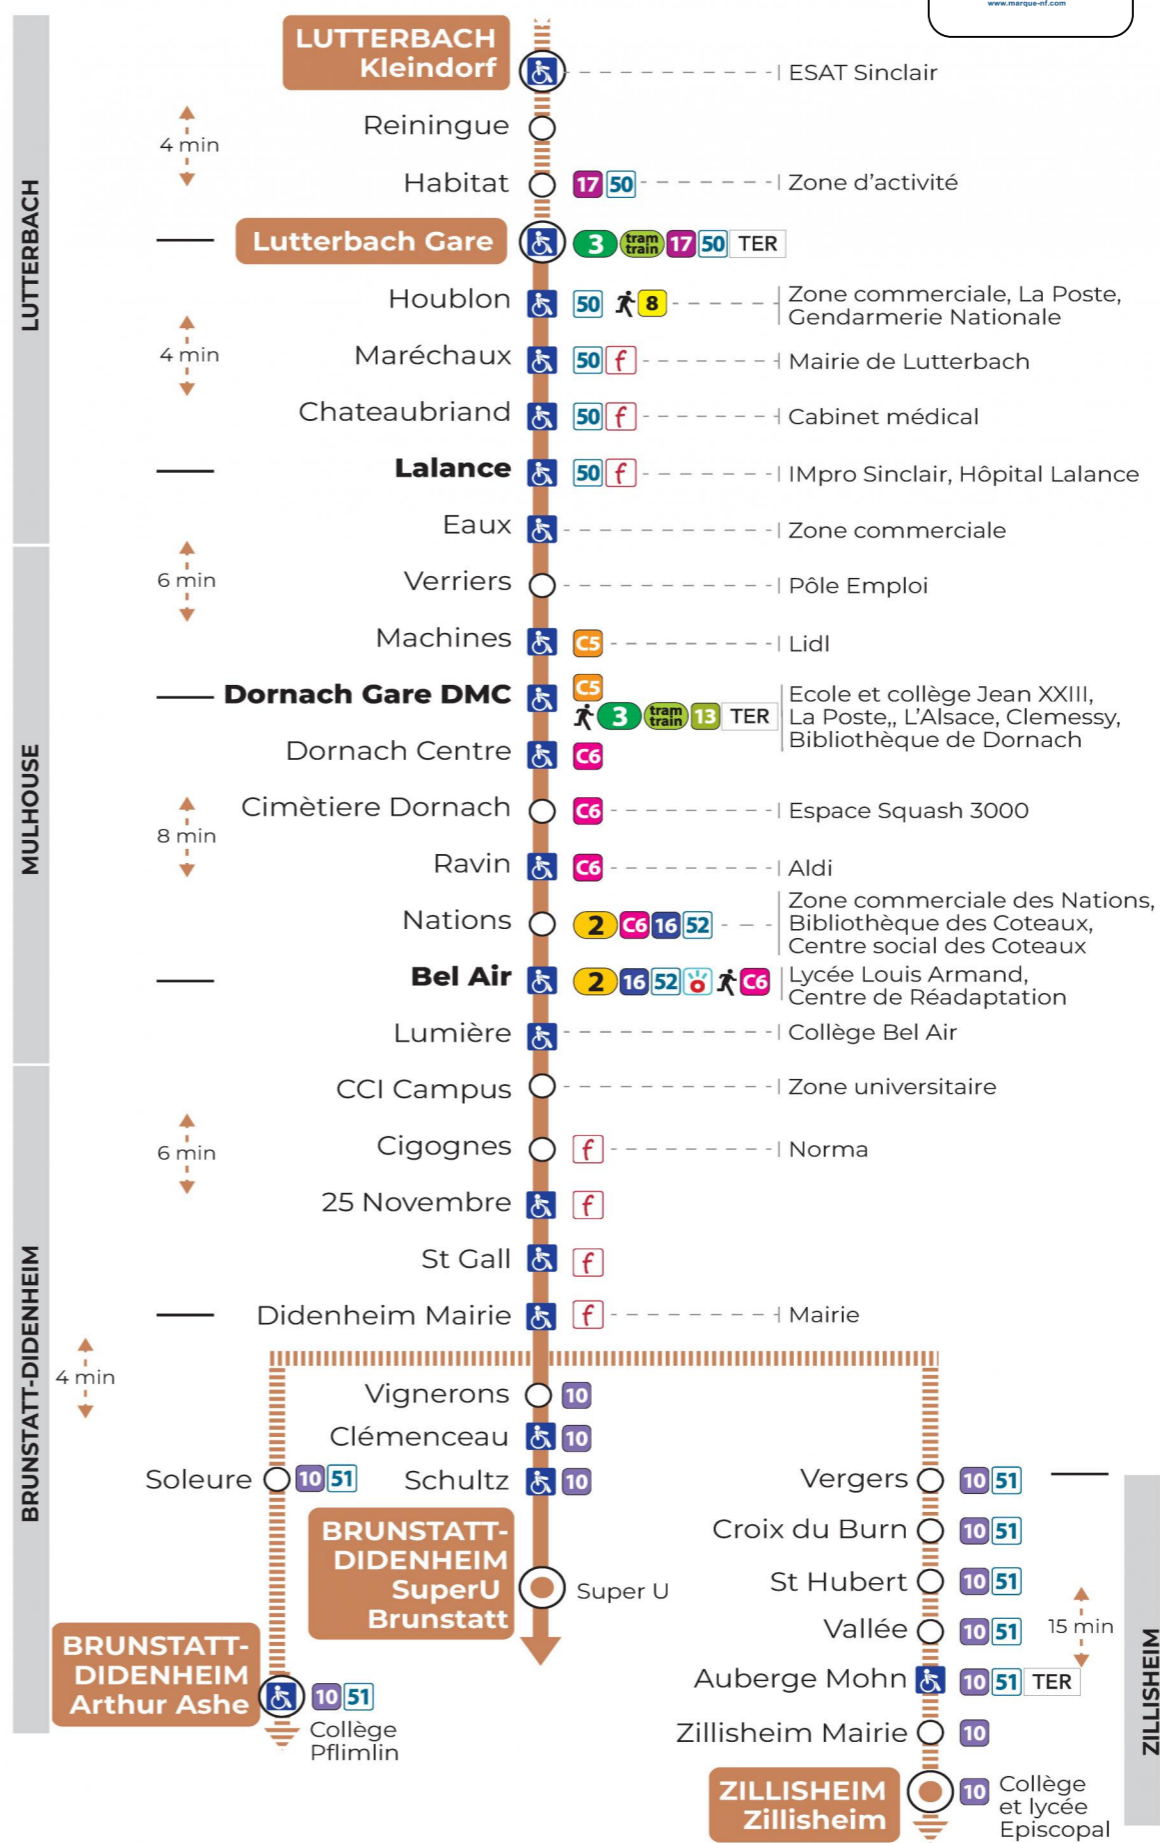

a : Terminus ZILLISHEIM  
b : Circule uniquement le mercredi. Terminus DIDENHEIM MAIRIE  
c : Terminus ARTHUR ASHE. Ne circule pas le mercredi  
d : Terminus ARTHUR ASHE

## Vacances scolaires

Schulferien / school holidays

du 21 Oct 2024 au 02 Nov 2024  
du 23 Déc 2024 au 04 Jan 2025  
du 10 Fév 2025 au 22 Fév 2025  
du 07 Avr 2025 au 19 Avr 2025  
du 30 Mai 2025 au 31 Mai 2025

## Dimanche et jours fériés

Sonntag und Feiertage  
Sunday and bank holidays

10h	11h	12h	13h	14h	15h	16h	17h	18h
05 <sup>t</sup>		05 <sup>t</sup>		05 <sup>t</sup>		05 <sup>t</sup>		05 <sup>t</sup>

t : Desserte effectuée par un véhicule de 8 places (non accessible aux usagers en fauteuil roulant)

**Le plus proche**  
**TABAC BURG**  
25 Bd des Nations  
Mulhouse

**Votre bus en direct**  
Flashez ce QR-Code pour connaître le prochain passage en temps réel

Arrêt accessible  
 Correspondance bus / tram à proximité