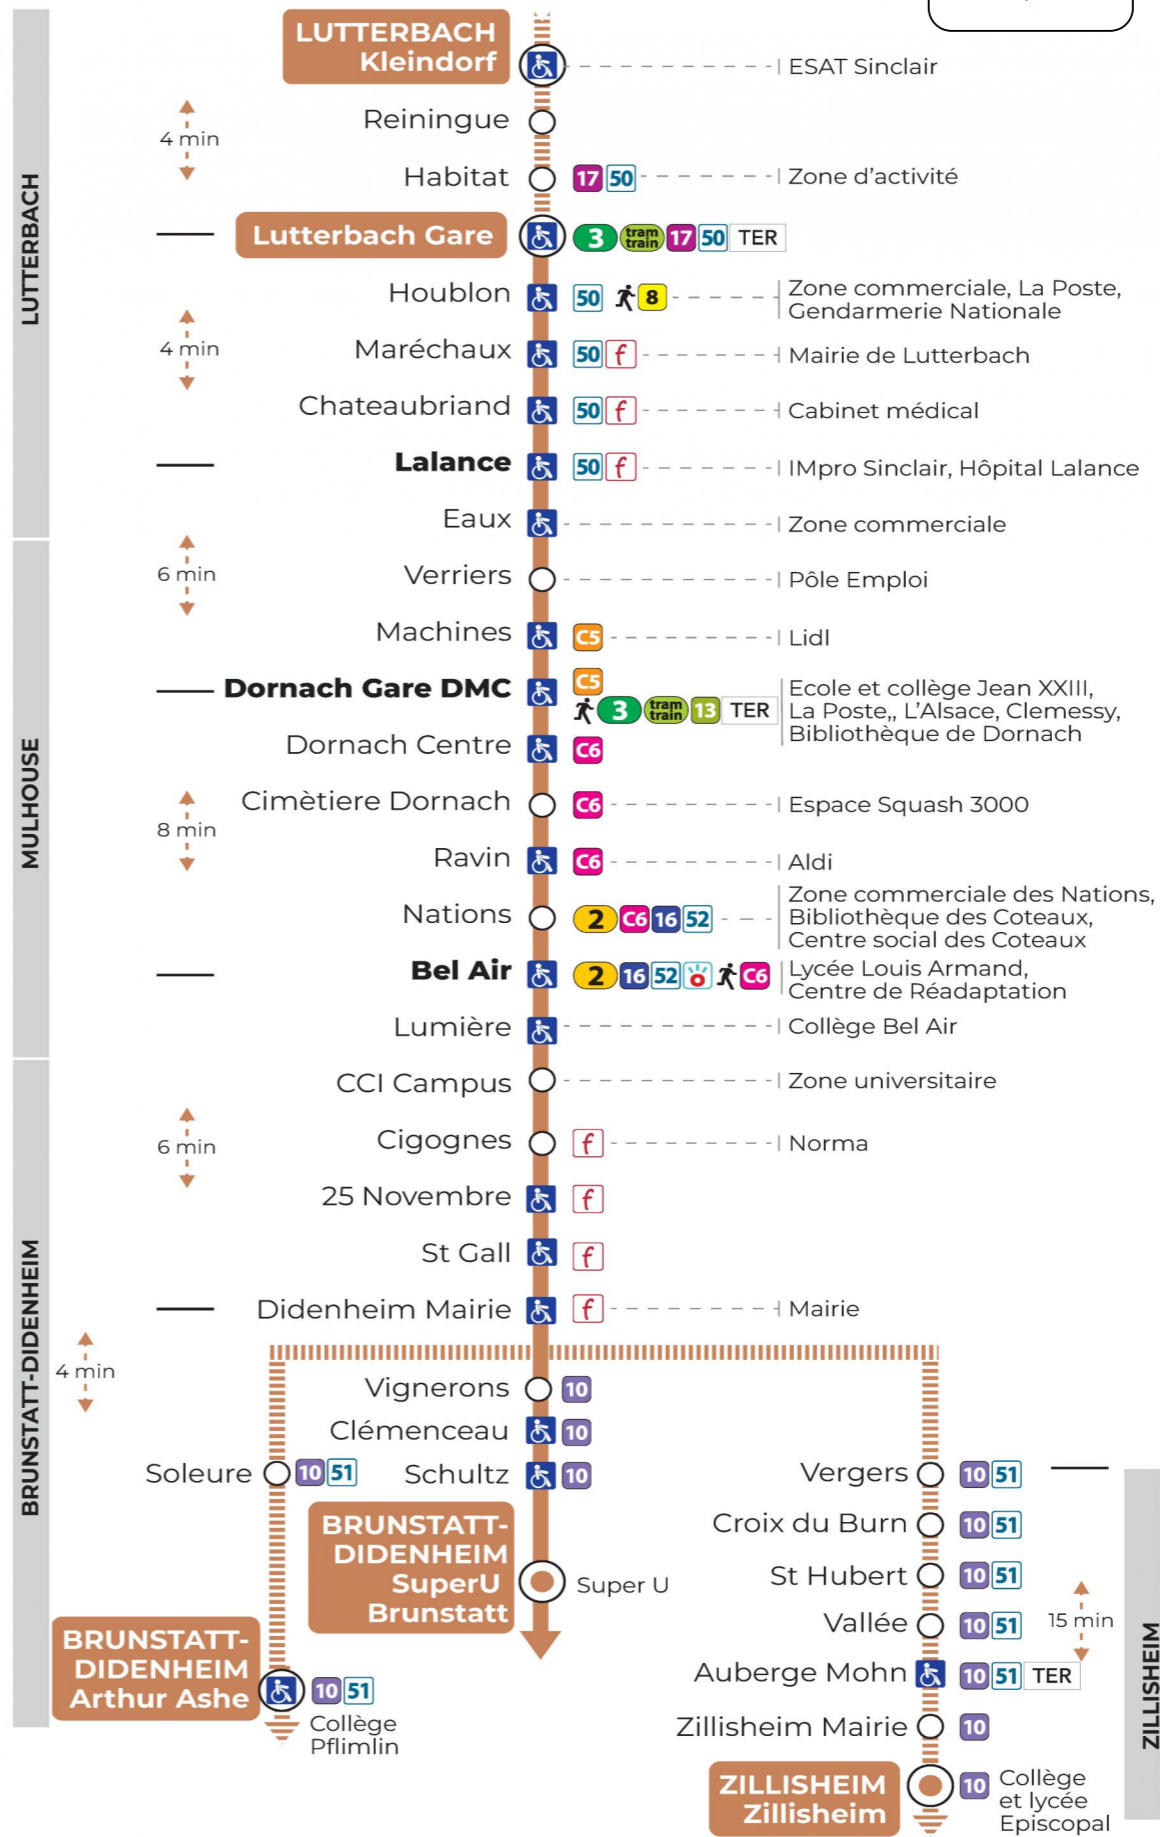

a : Terminus ZILLISHEIM  
b : Circule uniquement le mercredi. Terminus DIDENHEIM MAIRIE  
c : Terminus ARTHUR ASHE. Ne circule pas le mercredi  
d : Terminus ARTHUR ASHE

## Vacances scolaires

Schulferien / school holidays

du 21 Oct 2024 au 02 Nov 2024  
du 23 Déc 2024 au 04 Jan 2025  
du 10 Fév 2025 au 22 Fév 2025  
du 07 Avr 2025 au 19 Avr 2025  
du 30 Mai 2025 au 31 Mai 2025

## Dimanche et jours fériés

Sonntag und Feiertage  
Sunday and bank holidays

10h	11h	12h	13h	14h	15h	16h	17h	18h
04 <sup>t</sup>		04 <sup>t</sup>		04 <sup>t</sup>		04 <sup>t</sup>		04 <sup>t</sup>

t : Desserte effectuée par un véhicule de 8 places (non accessible aux usagers en fauteuil roulant)

**Le plus proche**  
**TABAC BURG**  
25 Bd des Nations  
Mulhouse

**Votre bus en direct**

Flashez ce QR-Code pour connaître le prochain passage en temps réel

Arrêt accessible  
 Correspondance bus / tram à proximité