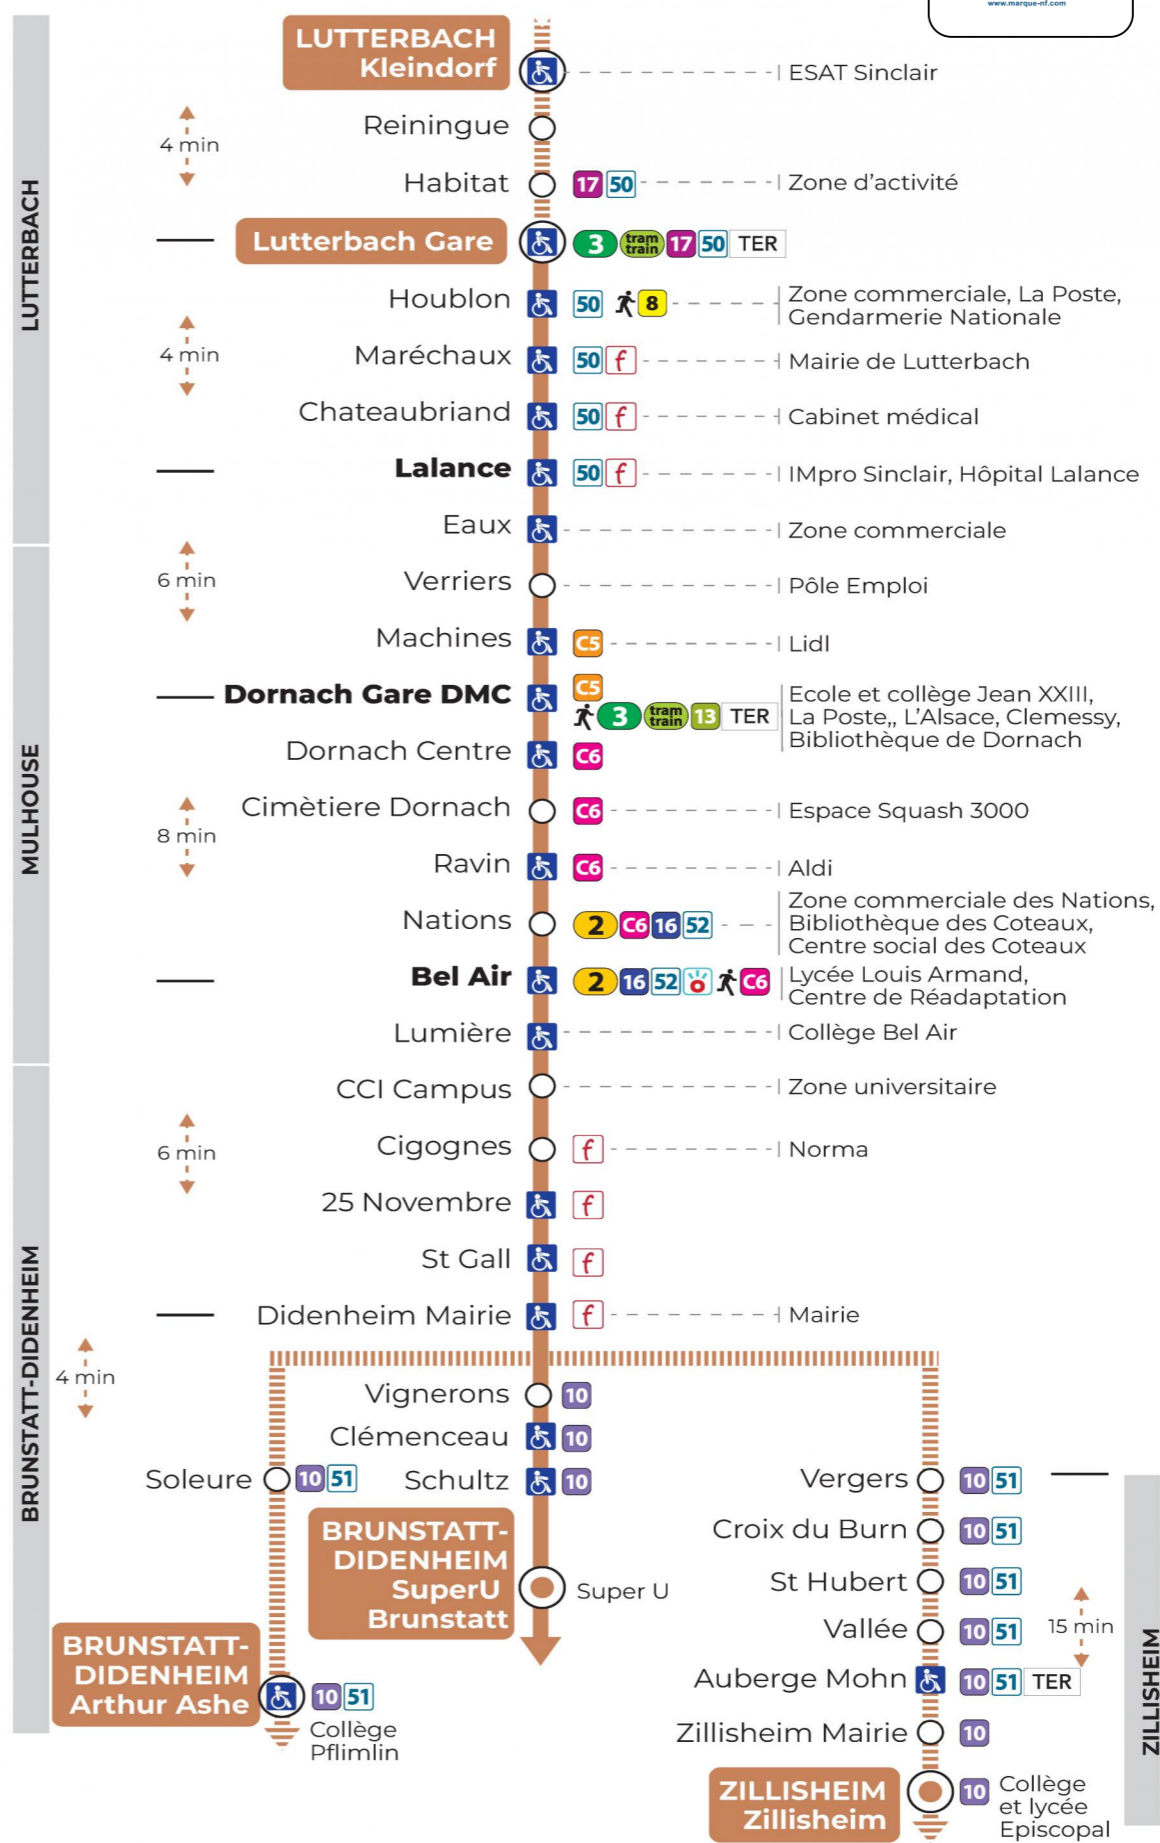

14 arrêt NATIONS direction Super U BRUNSTATT

Valables du 2 septembre 2024 au 27 juin 2025 inclus

Gültig vom 2. September 2024 bis zum 27. Juni 2025
Valid from September 2, 2024 to June 27, 2025

Lundi à vendredi en période scolaire

a : Terminus ZILLISHEIM
b : Circule uniquement le mercredi. Terminus DIDENHEIM MAIRIE
c : Terminus ARTHUR ASHE. Ne circule pas le mercredi
d : Terminus ARTHUR ASHE

Lundi à vendredi en vacances scolaires

Vacances scolaires

Schulferien / school holidays

du 21 Oct 2024 au 02 Nov 2024
du 23 Déc 2024 au 04 Jan 2025
du 10 Fév 2025 au 22 Fév 2025
du 07 Avr 2025 au 19 Avr 2025
du 30 Mai 2025 au 31 Mai 2025

Samedi

t : Desserte effectuée par un véhicule de 8 places (non accessible aux usagers en fauteuil roulant)

Le plus proche
TABAC BURG
25 Bd des Nations
Mulhouse

Votre bus en direct

Flashez ce QR-Code pour connaître le prochain passage en temps réel