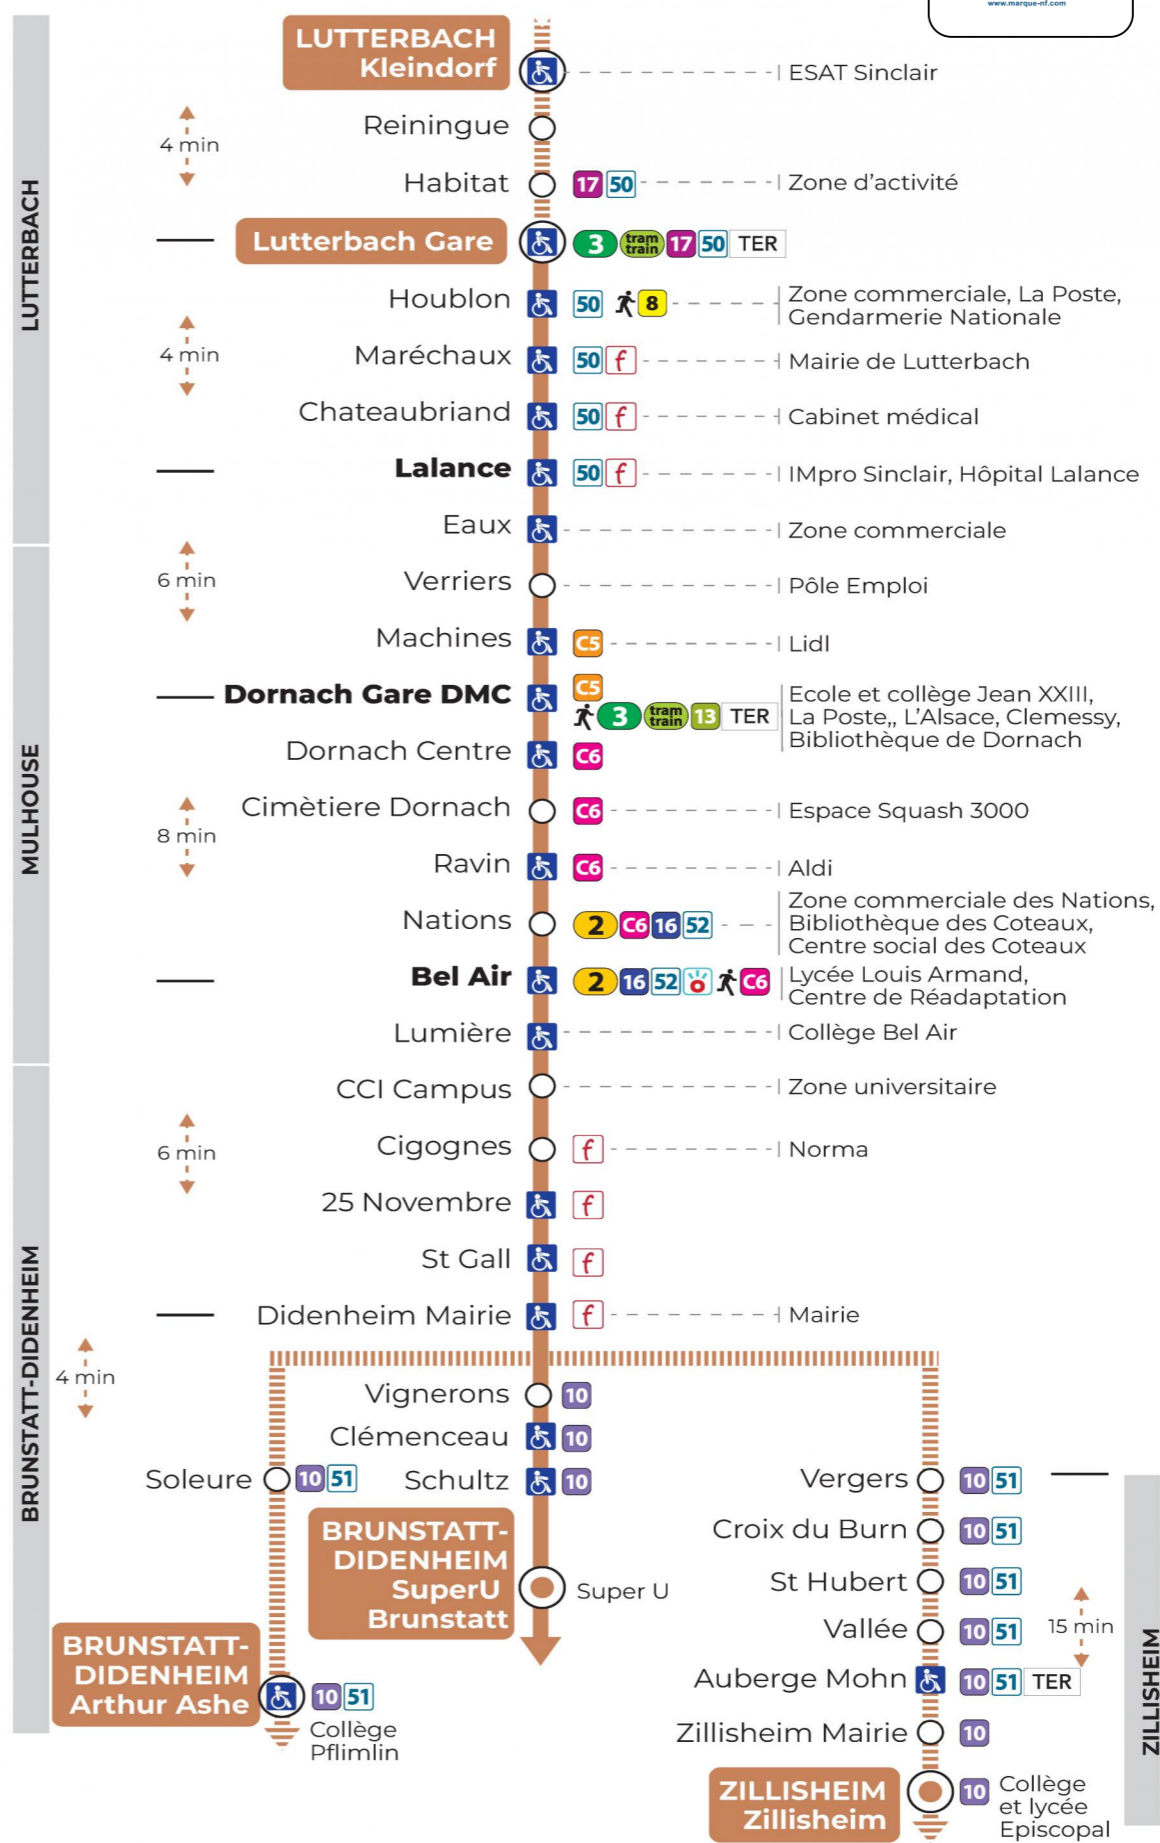

14 arrêt RAVIN direction Super U BRUNSTATT

Valables du 2 septembre 2024 au 27 juin 2025 inclus

Gültig vom 2. September 2024 bis zum 27. Juni 2025
Valid from September 2, 2024 to June 27, 2025

Lundi à vendredi en période scolaire

a : Terminus ZILLISHEIM
b : Circule uniquement le mercredi. Terminus DIDENHEIM MAIRIE
c : Terminus ARTHUR ASHE. Ne circule pas le mercredi
d : Terminus ARTHUR ASHE

Lundi à vendredi en vacances scolaires

Vacances scolaires

Schulferien / school holidays

du 21 Oct 2024 au 02 Nov 2024
du 23 Déc 2024 au 04 Jan 2025
du 10 Fév 2025 au 22 Fév 2025
du 07 Avr 2025 au 19 Avr 2025
du 30 Mai 2025 au 31 Mai 2025

Samedi

t : Desserte effectuée par un véhicule de 8 places (non accessible aux usagers en fauteuil roulant)

Le plus proche
TABAC BURG
25 Bd des Nations
Mulhouse

Votre bus en direct

Flashez ce QR-Code pour connaître le prochain passage en temps réel