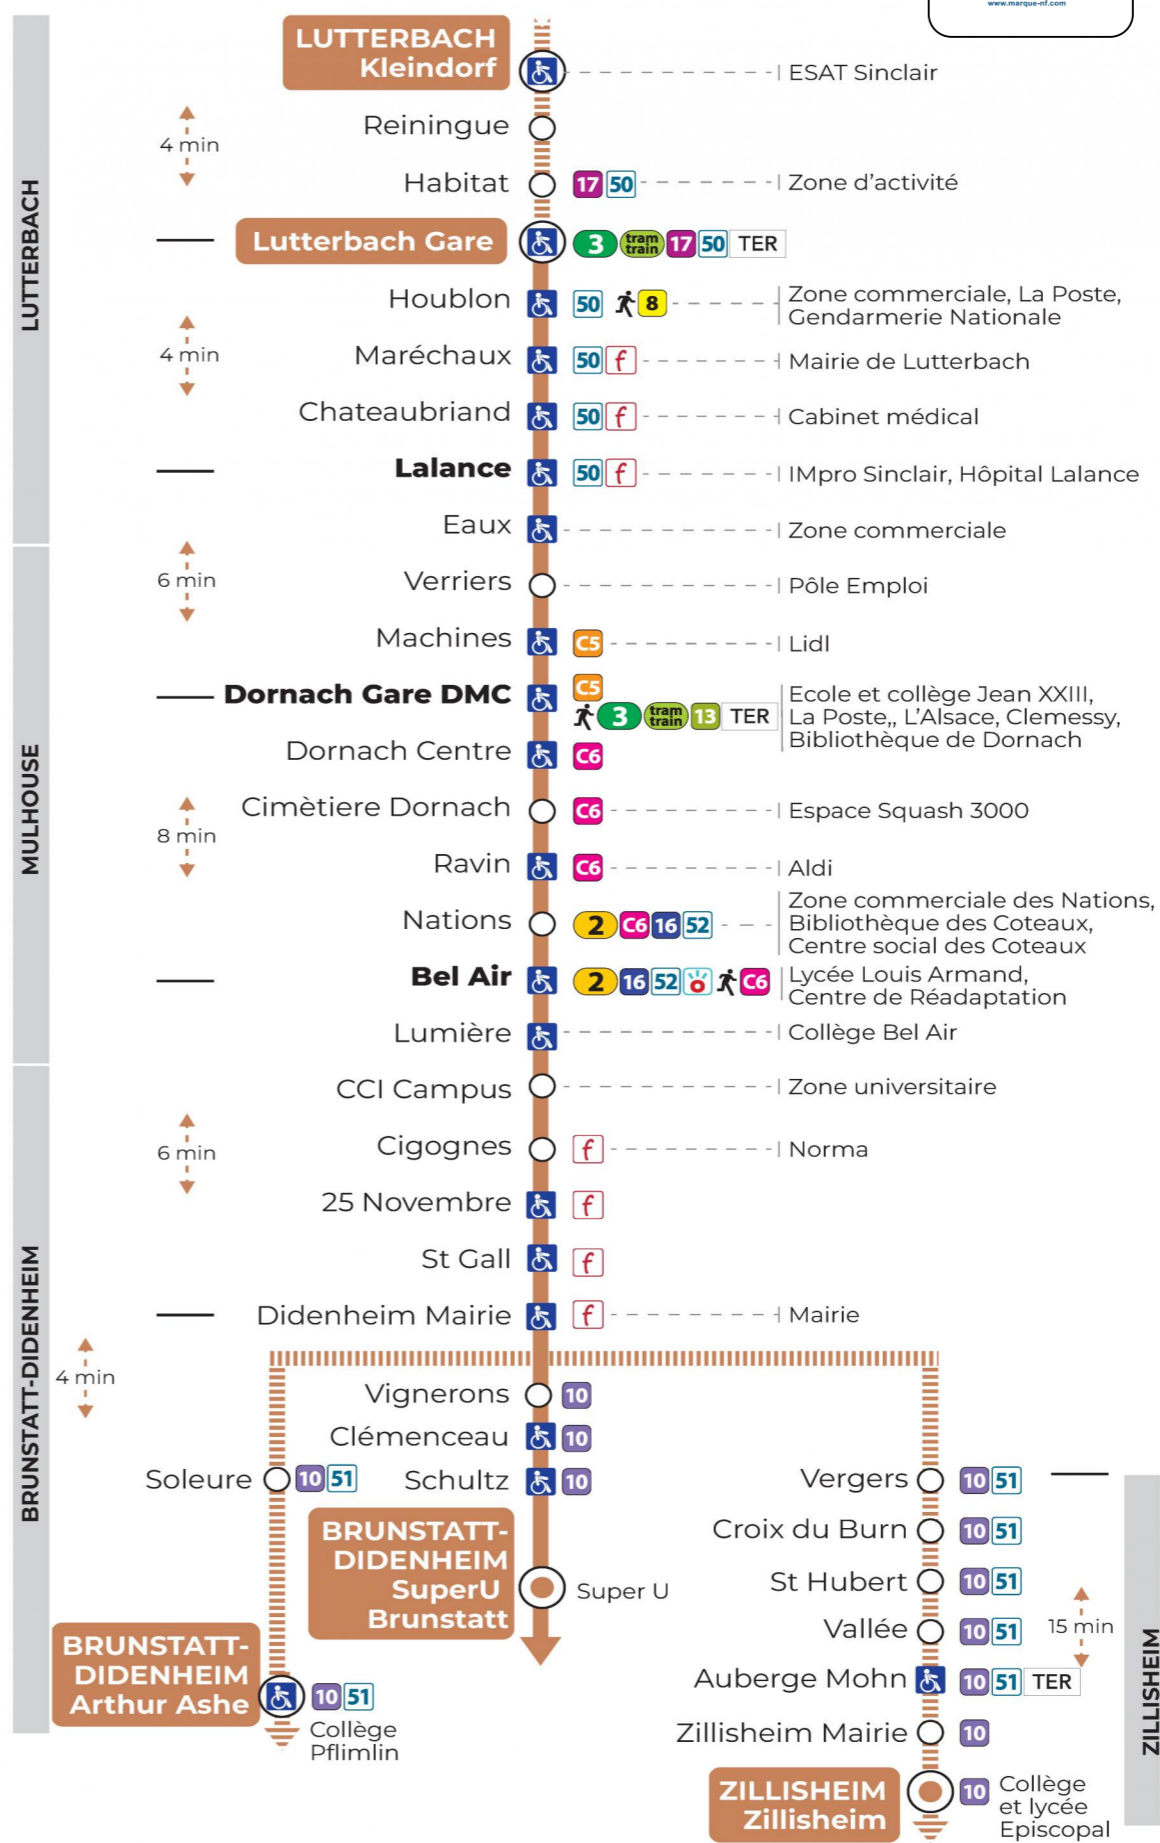

14 arrêt CIMETIERE DORNACH direction Super U BRUNSTATT

Valables du 2 septembre 2024 au 27 juin 2025 inclus

Gültig vom 2. September 2024 bis zum 27. Juni 2025
Valid from September 2, 2024 to June 27, 2025

a : Terminus ZILLISHEIM
b : Circule uniquement le mercredi. Terminus DIDENHEIM MAIRIE
c : Terminus ARTHUR ASHE. Ne circule pas le mercredi
d : Terminus ARTHUR ASHE

Lundi à vendredi en vacances scolaires

Vacances scolaires

Schulferien / school holidays

du 21 Oct 2024 au 02 Nov 2024
du 23 Déc 2024 au 04 Jan 2025
du 10 Fév 2025 au 22 Fév 2025
du 07 Avr 2025 au 19 Avr 2025
du 30 Mai 2025 au 31 Mai 2025

Samedi

t : Desserte effectuée par un véhicule de 8 places (non accessible aux usagers en fauteuil roulant)

Le plus proche
TABAC BURG
25 Bd des Nations
Mulhouse

Votre bus en direct

Flashez ce QR-Code pour connaître le prochain passage en temps réel