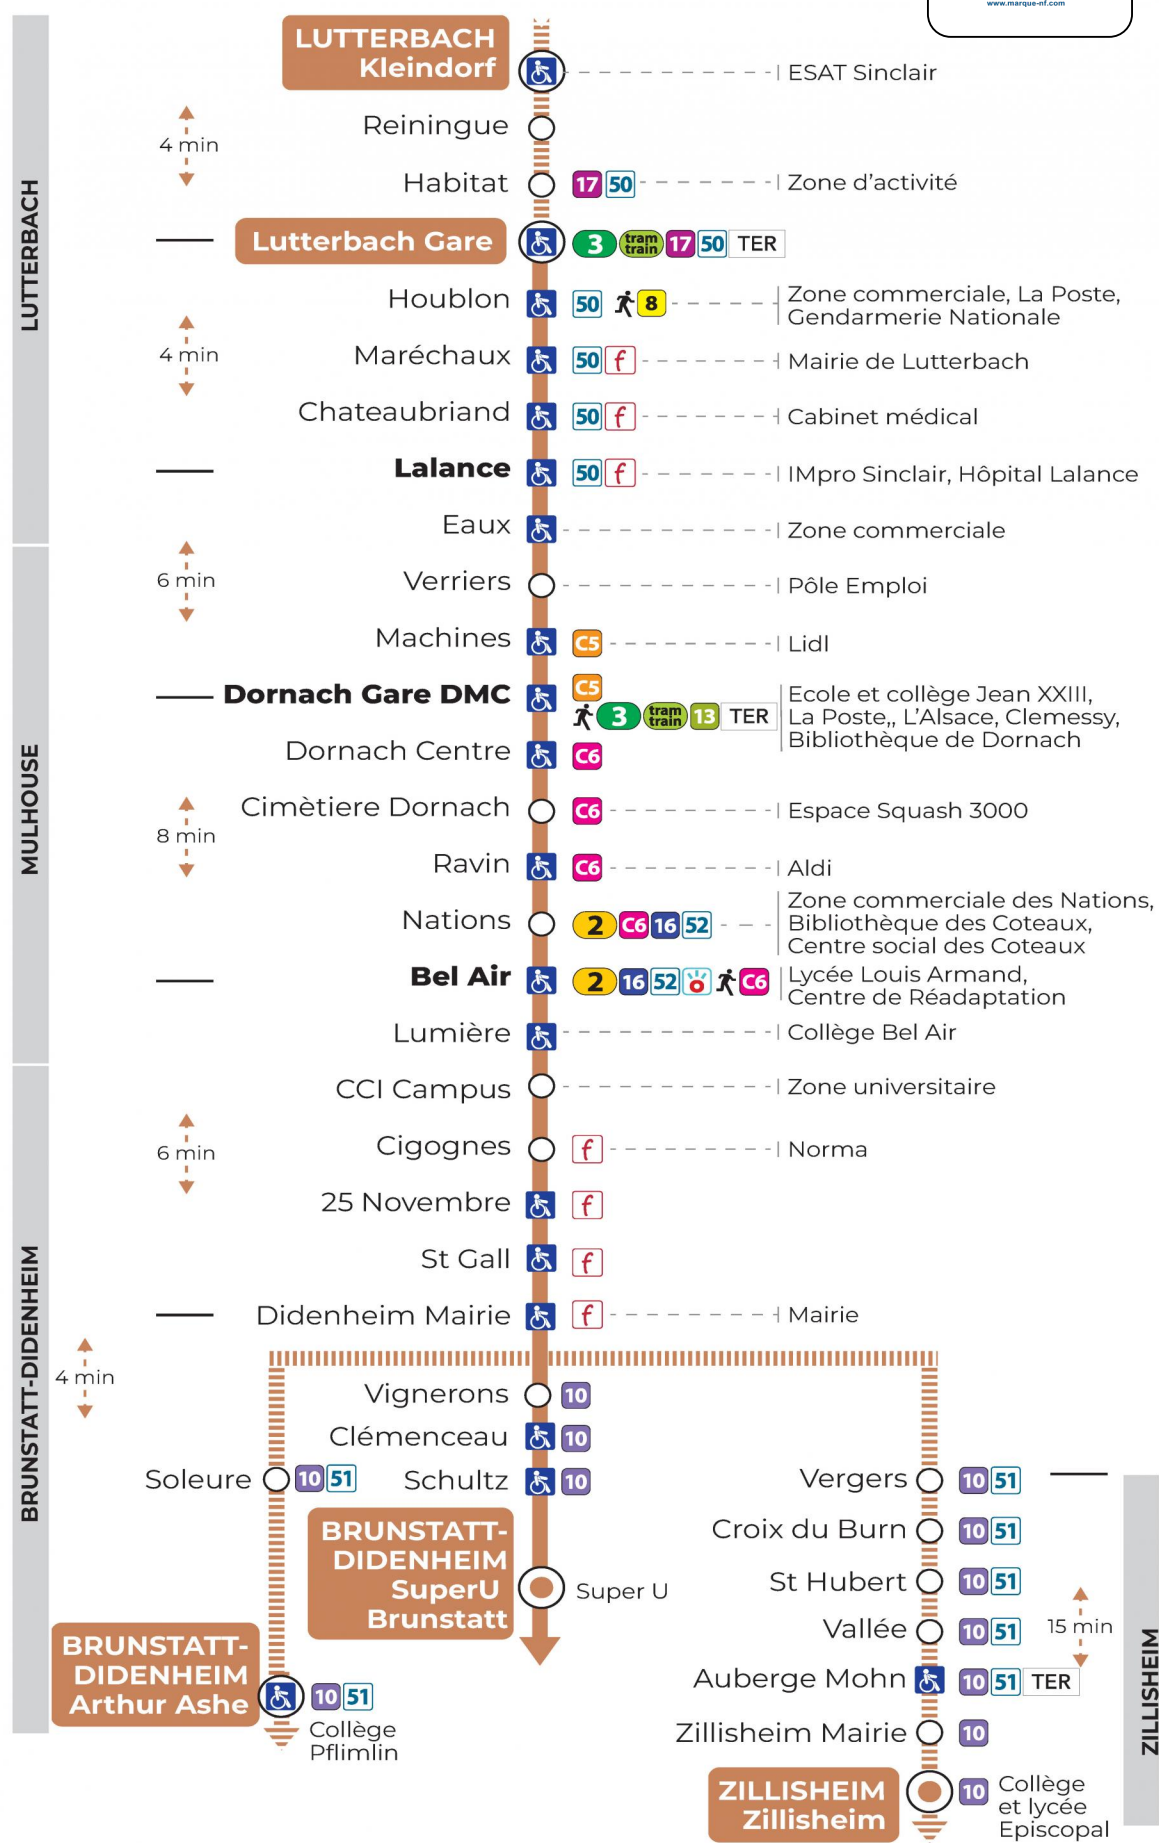

# 14 arrêt VERRIERS direction Super U BRUNSTATT

a : Terminus ZILLISHEIM  
b : Circule uniquement le mercredi. Terminus DIDENHEIM MAIRIE  
c : Terminus ARTHUR ASHE. Ne circule pas le mercredi  
d : Terminus ARTHUR ASHE

## Vacances scolaires

Schulferien / school holidays

du 21 Oct 2024 au 02 Nov 2024  
du 23 Déc 2024 au 04 Jan 2025  
du 10 Fév 2025 au 22 Fév 2025  
du 07 Avr 2025 au 19 Avr 2025  
du 30 Mai 2025 au 31 Mai 2025

**Le plus proche**  
**TABAC DE LA TUILERIE**  
1 rue Josué Hofer  
Mulhouse

**Votre bus en direct**  
Flashez ce QR-Code pour connaître le prochain passage en temps réel

Arrêt accessible  
 Correspondance bus / tram à proximité