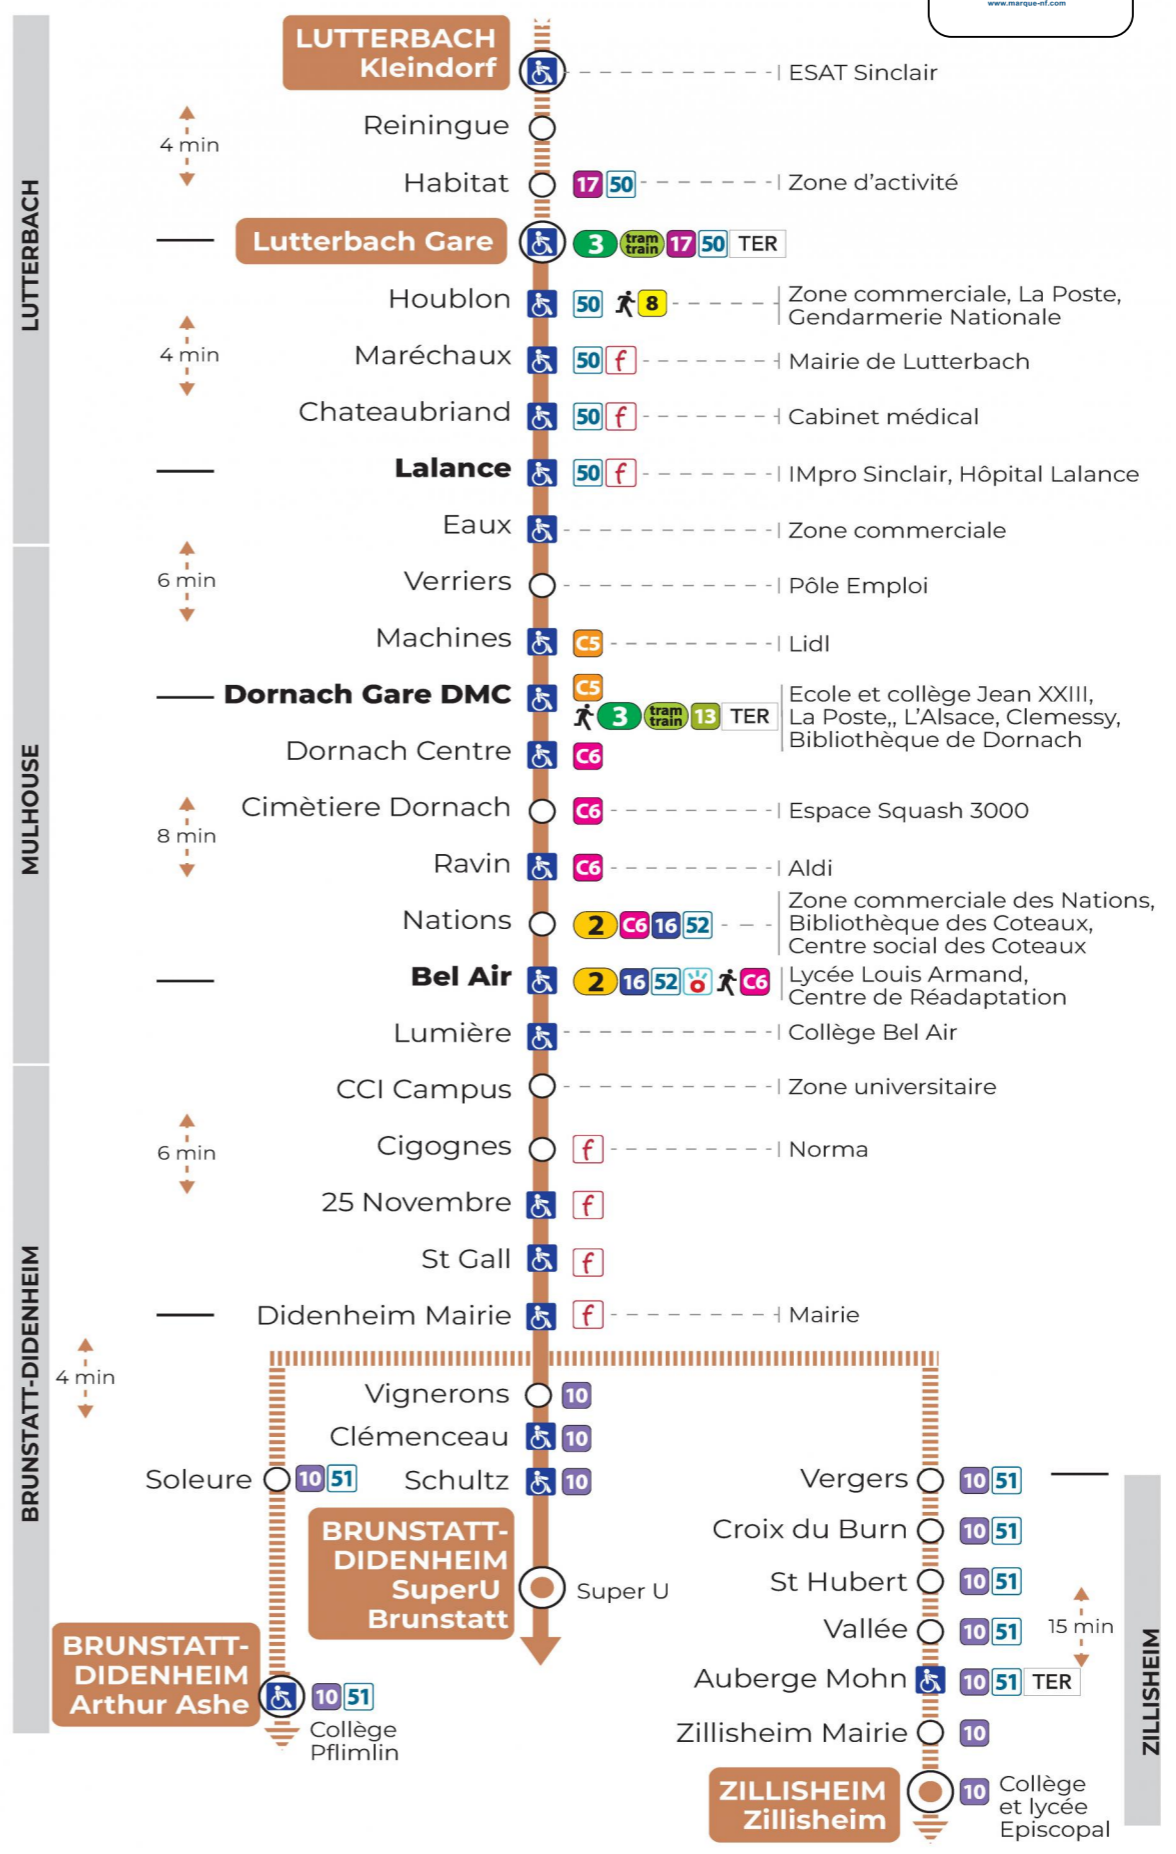

# 14 arrêt EAUX direction Super U BRUNSTATT

a : Terminus ZILLISHEIM  
b : Circule uniquement le mercredi. Terminus DIDENHEIM MAIRIE  
c : Terminus ARTHUR ASHE. Ne circule pas le mercredi  
d : Terminus ARTHUR ASHE

## Vacances scolaires

Schulferien / school holidays

du 21 Oct 2024 au 02 Nov 2024  
du 23 Déc 2024 au 04 Jan 2025  
du 10 Fév 2025 au 22 Fév 2025  
du 07 Avr 2025 au 19 Avr 2025  
du 30 Mai 2025 au 31 Mai 2025

**Le plus proche**  
**TABAC DE LA TUILERIE**  
1 rue Josué Hofer  
Mulhouse

**Votre bus en direct**

Flashez ce QR-Code pour connaître le prochain passage en temps réel

Arrêt accessible  
 Correspondance bus / tram à proximité