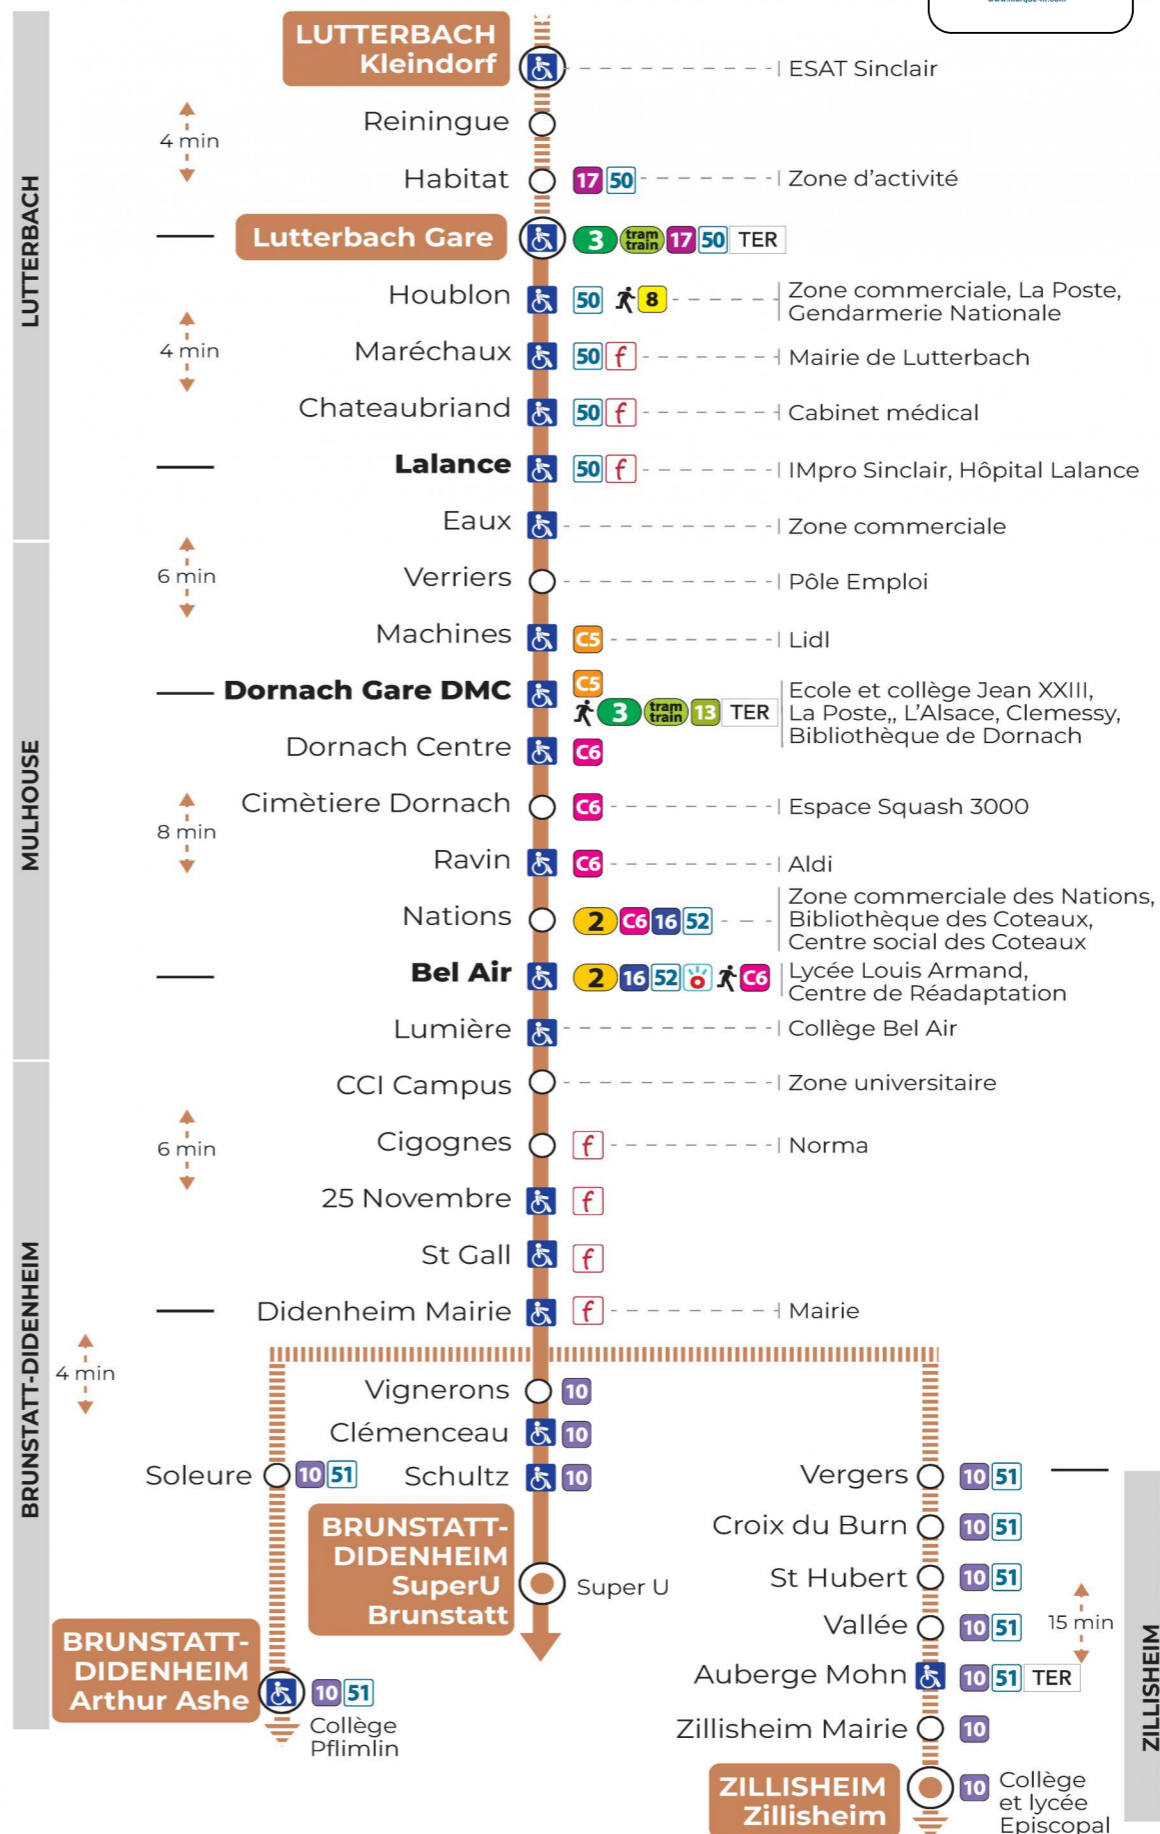

Valables du 2 septembre 2024 au 27 juin 2025 inclus

Gültig vom 2. September 2024 bis zum 27. Juni 2025
Valid from September 2, 2024 to June 27, 2025

Lundi à vendredi en période scolaire

Montag bis Freitag während der Schulzeit
Monday to Friday in school period

6h	7h	8h	9h	10h	11h	12h	13h	14h	15h	16h	17h	18h
42	13^d	12^d			55	10	12		27	02	07	11
56	15^a					27	25		43	25	22	27
	24					43^b	42^b			40	36	
	37					43^c	42^c			52^c	49	
	53					57				52^b		

a : Terminus ZILLISHEIM
b : Circule uniquement le mercredi. Terminus DIDENHEIM MAIRIE
c : Terminus ARTHUR ASHE. Ne circule pas le mercredi
d : Terminus ARTHUR ASHE

Lundi à vendredi en vacances scolaires

Montag bis Freitag während der Schulferien
Monday to Friday during school holidays

6h	7h	8h	9h	10h	11h	12h	13h	14h	15h	16h	17h	18h
56	13	24			55	12	12		42	02	25	25
	42					25	24			25	55	42
	55					55	42			55		

Vacances scolaires

Schulferien / school holidays

du 21 Oct 2024 au 02 Nov 2024
du 23 Déc 2024 au 04 Jan 2025
du 10 Fév 2025 au 22 Fév 2025
du 07 Avr 2025 au 19 Avr 2025
du 30 Mai 2025 au 31 Mai 2025

Samedi

Samstag
Saturday

6h	7h	8h	9h	10h	11h	12h	13h	14h	15h	16h	17h	18h
56	25	24			42	12	24		55	25	25	25
	55					55				55	55	

Dimanche et jours fériés

Sonntag und Feiertage
Sunday and bank holidays

9h	10h	11h	12h	13h	14h	15h	16h	17h
47^t		47^t		47^t		47^t		47^t

t : Desserte effectuée par un véhicule de 8 places (non accessible aux usagers en fauteuil roulant)

Le plus proche
TABAC BETTY
19 rue Aristide Briand
Lutterbach

Votre bus en direct

Flashez ce QR-Code pour connaître le prochain passage en temps réel

SAE:881

Arrêt accessible
 Correspondance bus / tram à proximité

(DCM - février 2023)