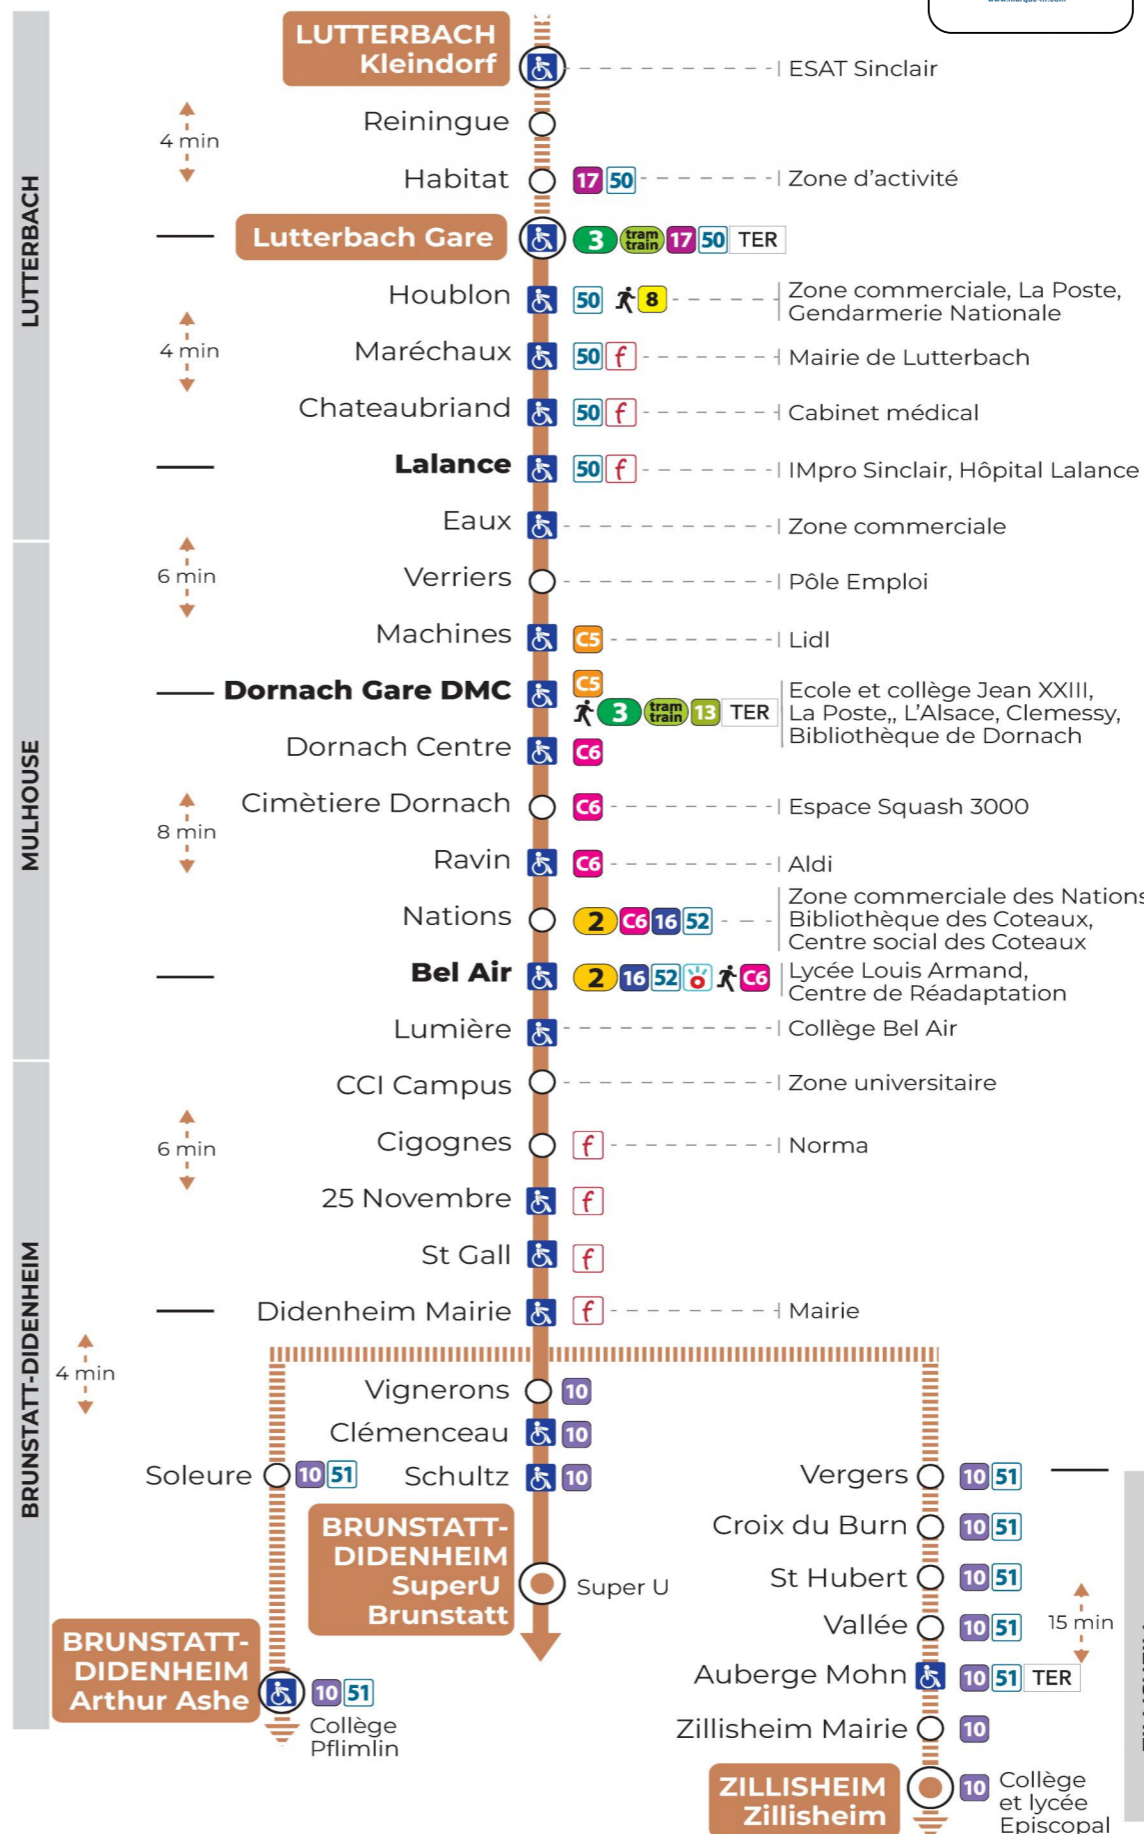

## Lundi à vendredi en période scolaire

Montag bis Freitag während der Schulzeit  
Monday to Friday in school period

7h	8h	9h	10h	11h	12h	13h	14h	15h
33				51	53			39

## Lundi à vendredi en vacances scolaires

Montag bis Freitag während der Schulferien  
Monday to Friday during school holidays

11h	12h	13h	14h	15h
52				39

## Vacances scolaires

Schulferien / school holidays

du 21 Oct 2024 au 02 Nov 2024  
du 23 Déc 2024 au 04 Jan 2025  
du 10 Fév 2025 au 22 Fév 2025  
du 07 Avr 2025 au 19 Avr 2025  
du 30 Mai 2025 au 31 Mai 2025

**Le plus proche**  
**TABAC BETTY**  
19 rue Aristide Briand  
Lutterbach

**Votre bus en direct**  
Flashez ce QR-Code pour connaître le prochain passage en temps réel

Arrêt accessible  
 Correspondance bus / tram à proximité