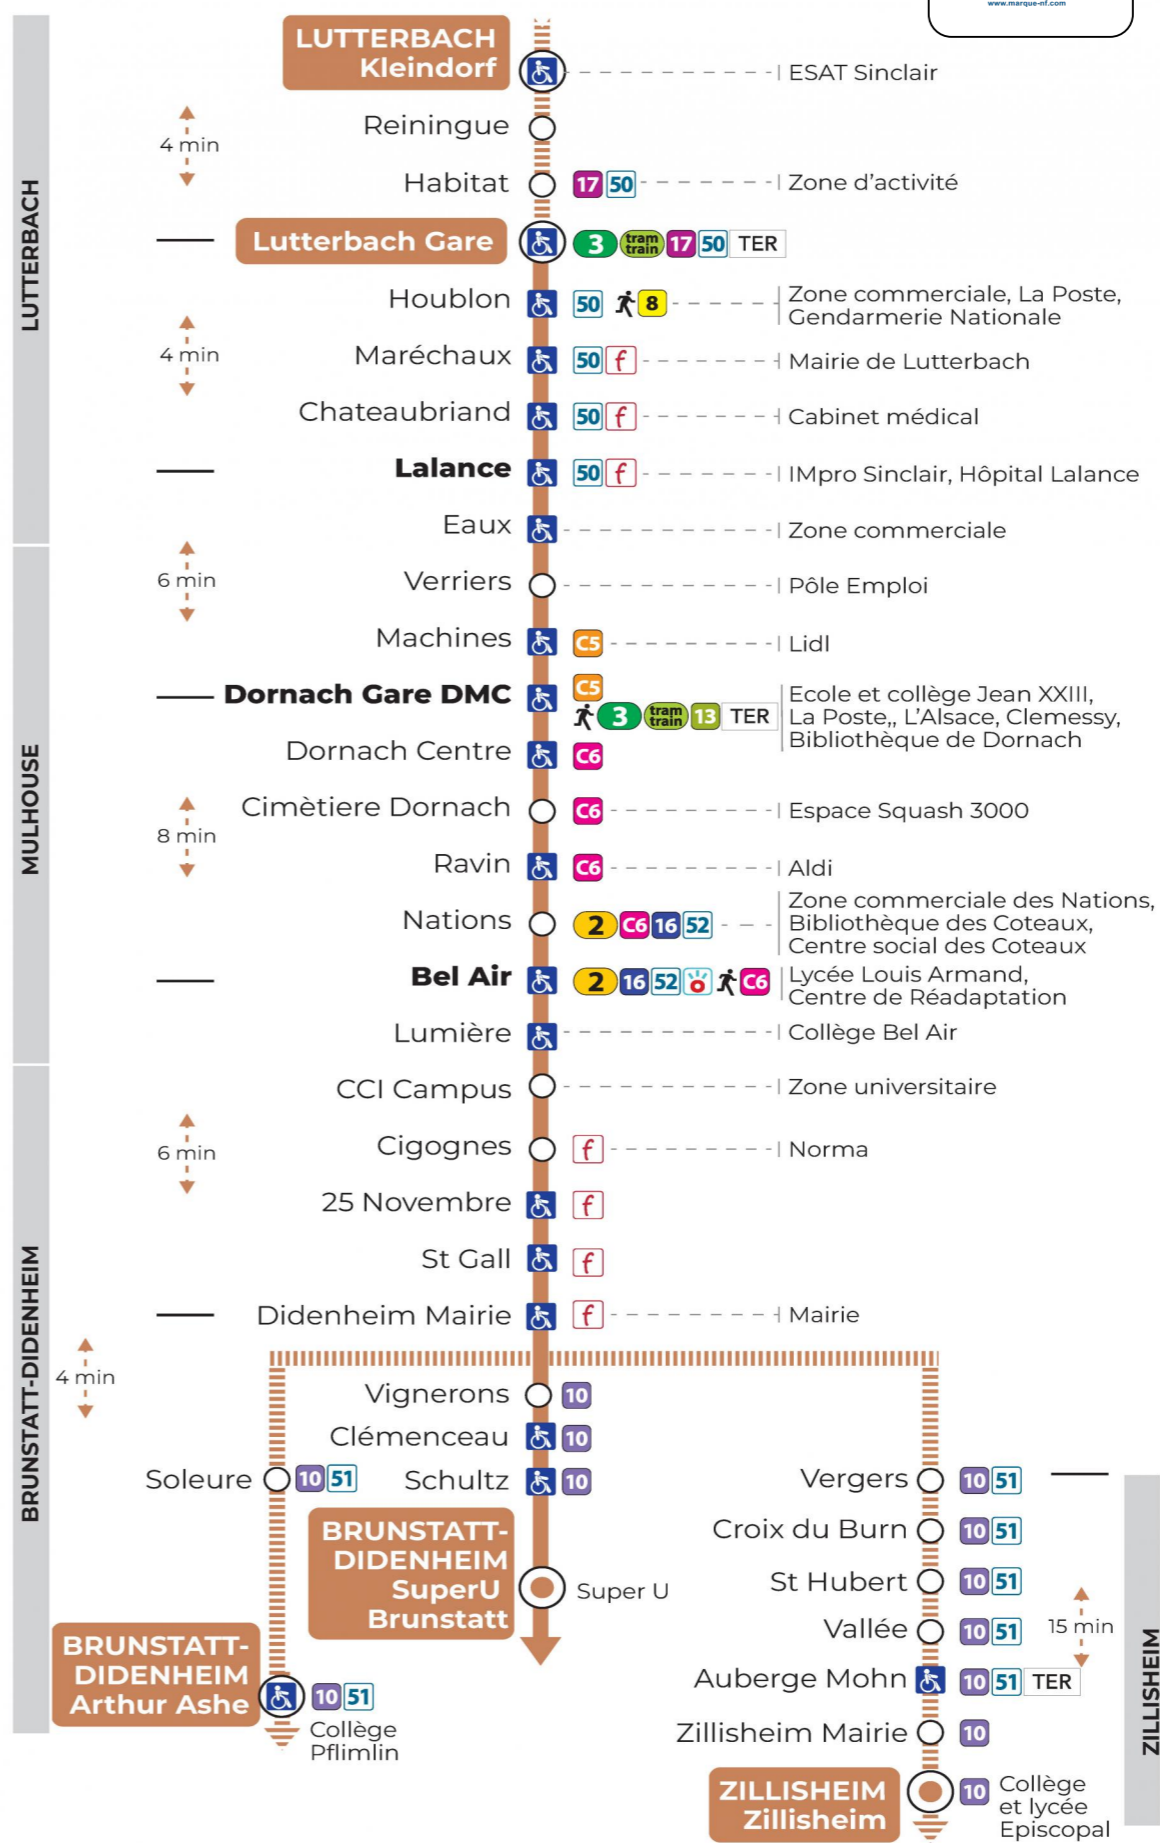

14 arrêt REININGUE direction Super U BRUNSTATT

Valables du 2 septembre 2024 au 27 juin 2025 inclus

Gültig vom 2. September 2024 bis zum 27. Juni 2025
Valid from September 2, 2024 to June 27, 2025

Lundi à vendredi en période scolaire

Montag bis Freitag während der Schulzeit
Monday to Friday in school period

7h	8h	9h	10h	11h	12h	13h	14h	15h
32				50	52			38

Lundi à vendredi en vacances scolaires

Montag bis Freitag während der Schulferien
Monday to Friday during school holidays

11h	12h	13h	14h	15h
51				38

Vacances scolaires

Schulferien / school holidays

du 21 Oct 2024 au 02 Nov 2024
du 23 Déc 2024 au 04 Jan 2025
du 10 Fév 2025 au 22 Fév 2025
du 07 Avr 2025 au 19 Avr 2025
du 30 Mai 2025 au 31 Mai 2025

Le plus proche
TABAC BETTY
19 rue Aristide Briand
Lutterbach

Votre bus en direct

Flashez ce QR-Code pour connaître le prochain passage en temps réel

Arrêt accessible
 Correspondance bus / tram à proximité