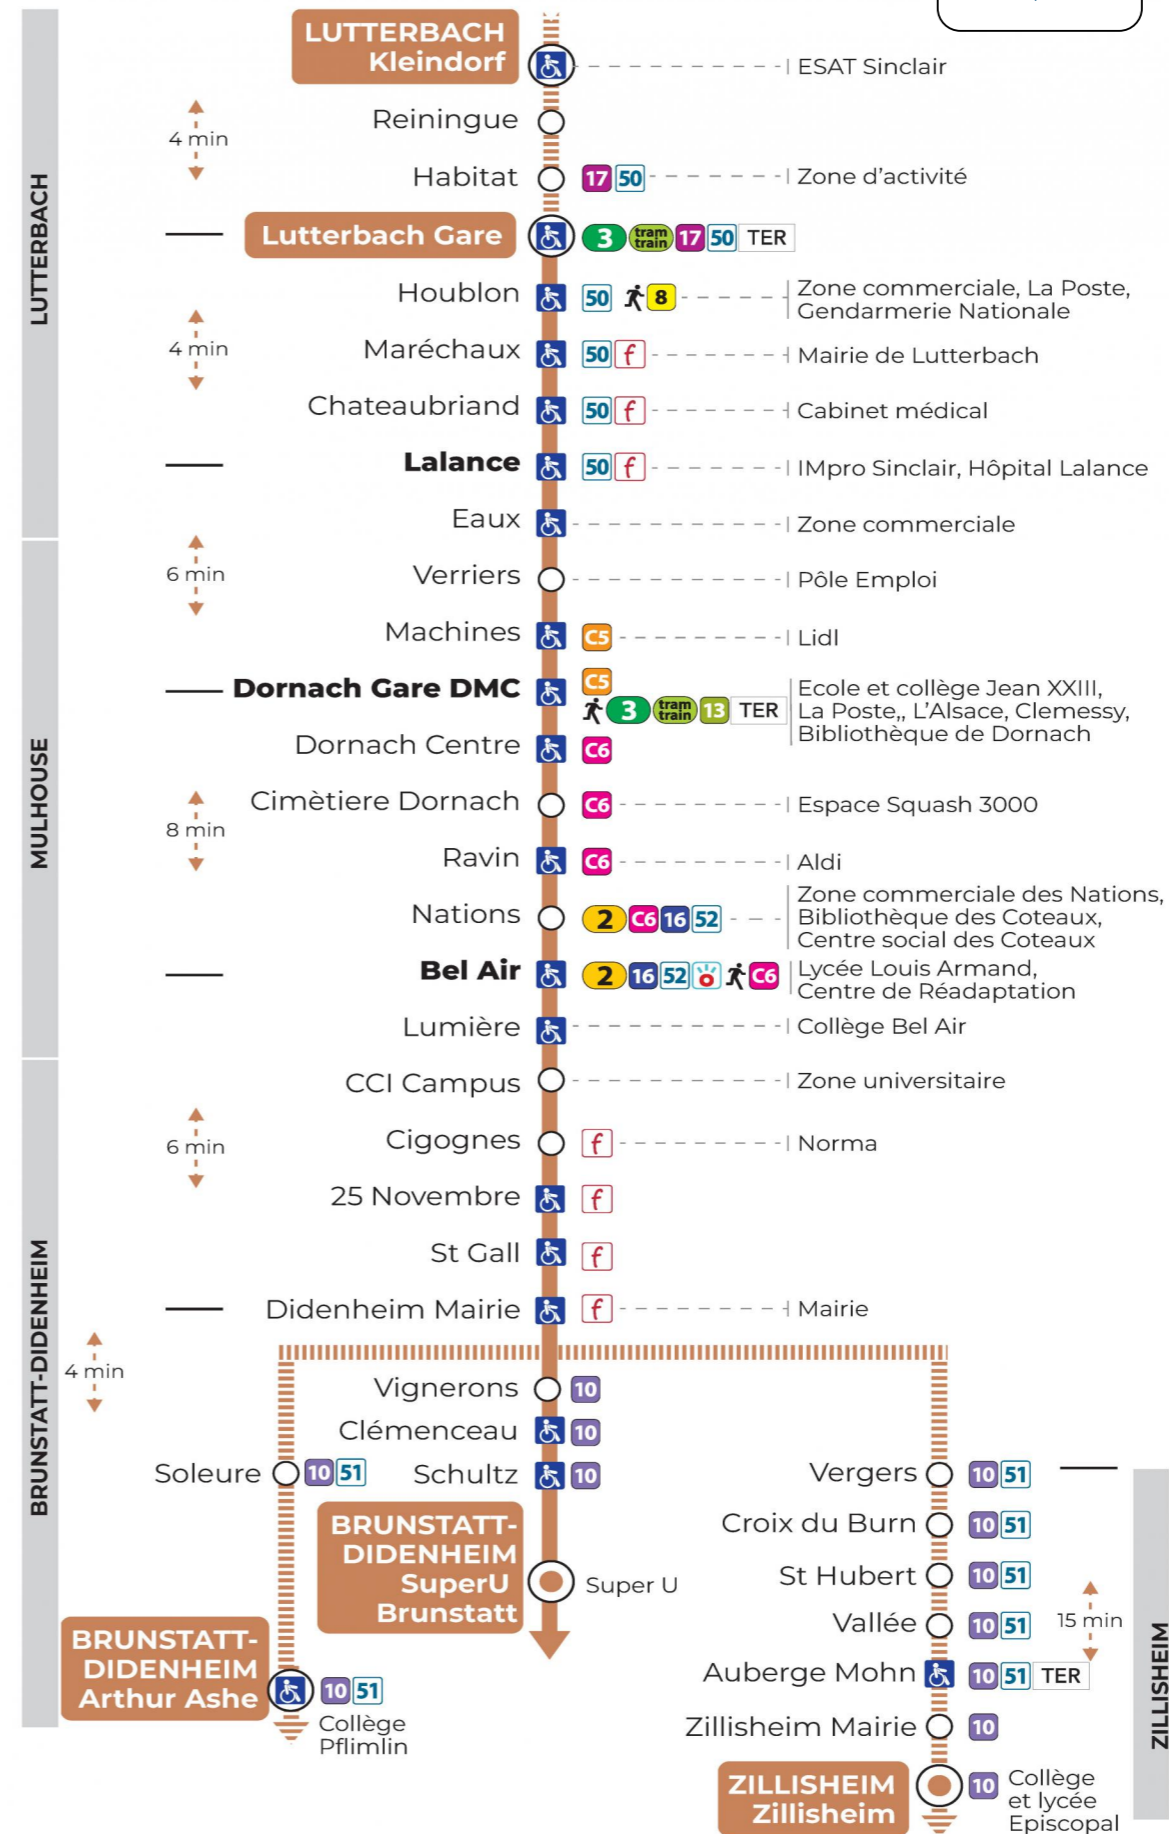

14 arrêt KLEINDORF direction Super U BRUNSTATT

Valables du 2 septembre 2024 au 27 juin 2025 inclus

Gültig vom 2. September 2024 bis zum 27. Juni 2025
Valid from September 2, 2024 to June 27, 2025

Lundi à vendredi en période scolaire

Montag bis Freitag während der Schulzeit
Monday to Friday in school period

7h	8h	9h	10h	11h	12h	13h	14h	15h
32				50	52			38

Lundi à vendredi en vacances scolaires

Montag bis Freitag während der Schulferien
Monday to Friday during school holidays

11h	12h	13h	14h	15h
51				38

Vacances scolaires

Schulferien / school holidays

du 21 Oct 2024 au 02 Nov 2024
du 23 Déc 2024 au 04 Jan 2025
du 10 Fév 2025 au 22 Fév 2025
du 07 Avr 2025 au 19 Avr 2025
du 30 Mai 2025 au 31 Mai 2025

Le plus proche
Point de vente Soléa
TABAC BETTY
 19 rue Aristide Briand
 Lutterbach

Votre bus en direct
 Flashez ce QR-Code pour connaître le prochain passage en temps réel

Arrêt accessible
 Correspondance bus / tram à proximité