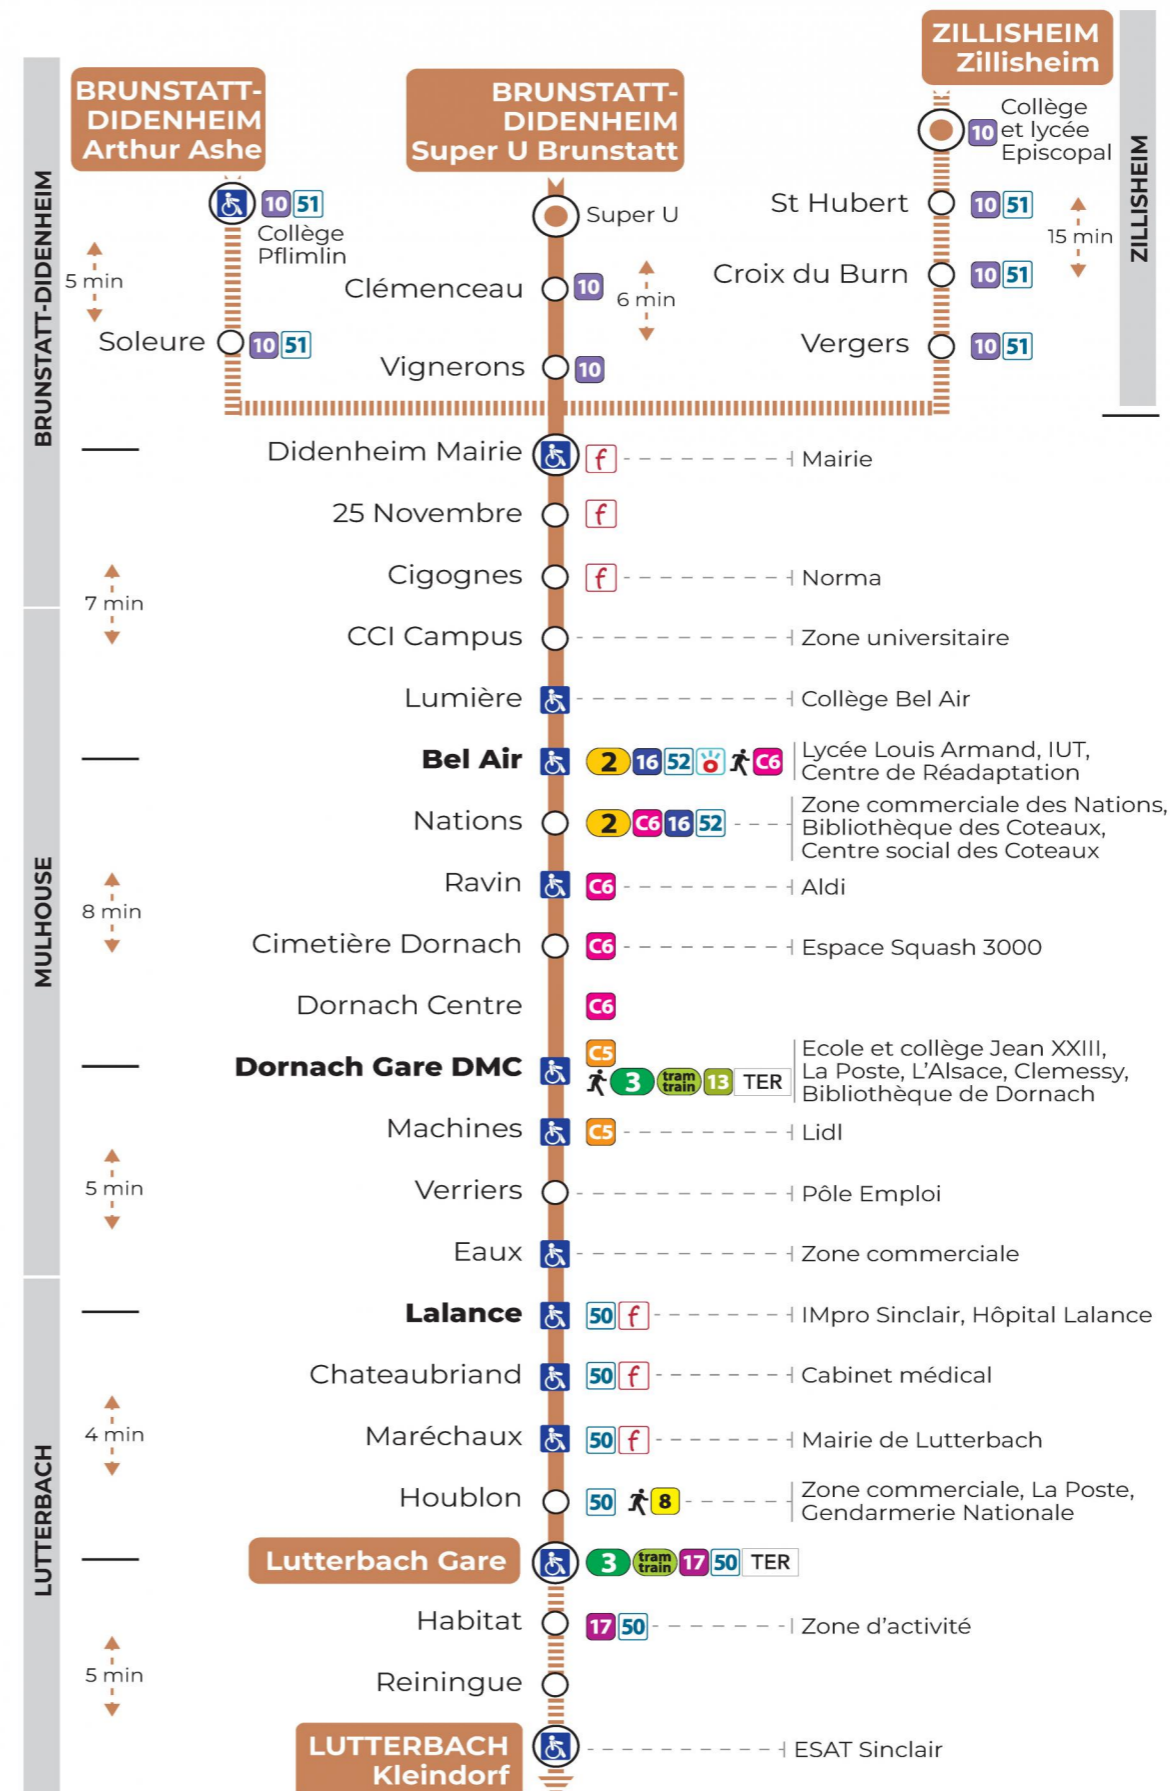

**Valables du 2 septembre 2024 au 27 juin 2025 inclus**

Gültig vom 2. September 2024 bis zum 27. Juni 2025  
Valid from September 2, 2024 to June 27, 2025

**Lundi à vendredi en période scolaire**

Montag bis Freitag während der Schulzeit  
Monday to Friday in school period

<b>7h</b>	<b>8h</b>	<b>9h</b>	<b>10h</b>	<b>11h</b>	<b>12h</b>
<b>21</b>					<b>38</b>

**Lundi à vendredi en vacances scolaires**

Montag bis Freitag während der Schulferien  
Monday to Friday during school holidays

<b>7h</b>	<b>8h</b>	<b>9h</b>	<b>10h</b>	<b>11h</b>	<b>12h</b>
<b>20</b>					<b>37</b>

**Vacances scolaires**

Schulferien / school holidays

du 21 Oct 2024 au 02 Nov 2024  
du 23 Déc 2024 au 04 Jan 2025  
du 10 Fév 2025 au 22 Fév 2025  
du 07 Avr 2025 au 19 Avr 2025  
du 30 Mai 2025 au 31 Mai 2025

Arrêt accessible  
 Correspondance bus / tram à proximité

**Le plus proche**  
**TABAC BETTY**  
19 rue Aristide Briand  
Lutterbach

**Votre bus en direct**  
Flashez ce QR-Code pour connaître le prochain passage en temps réel