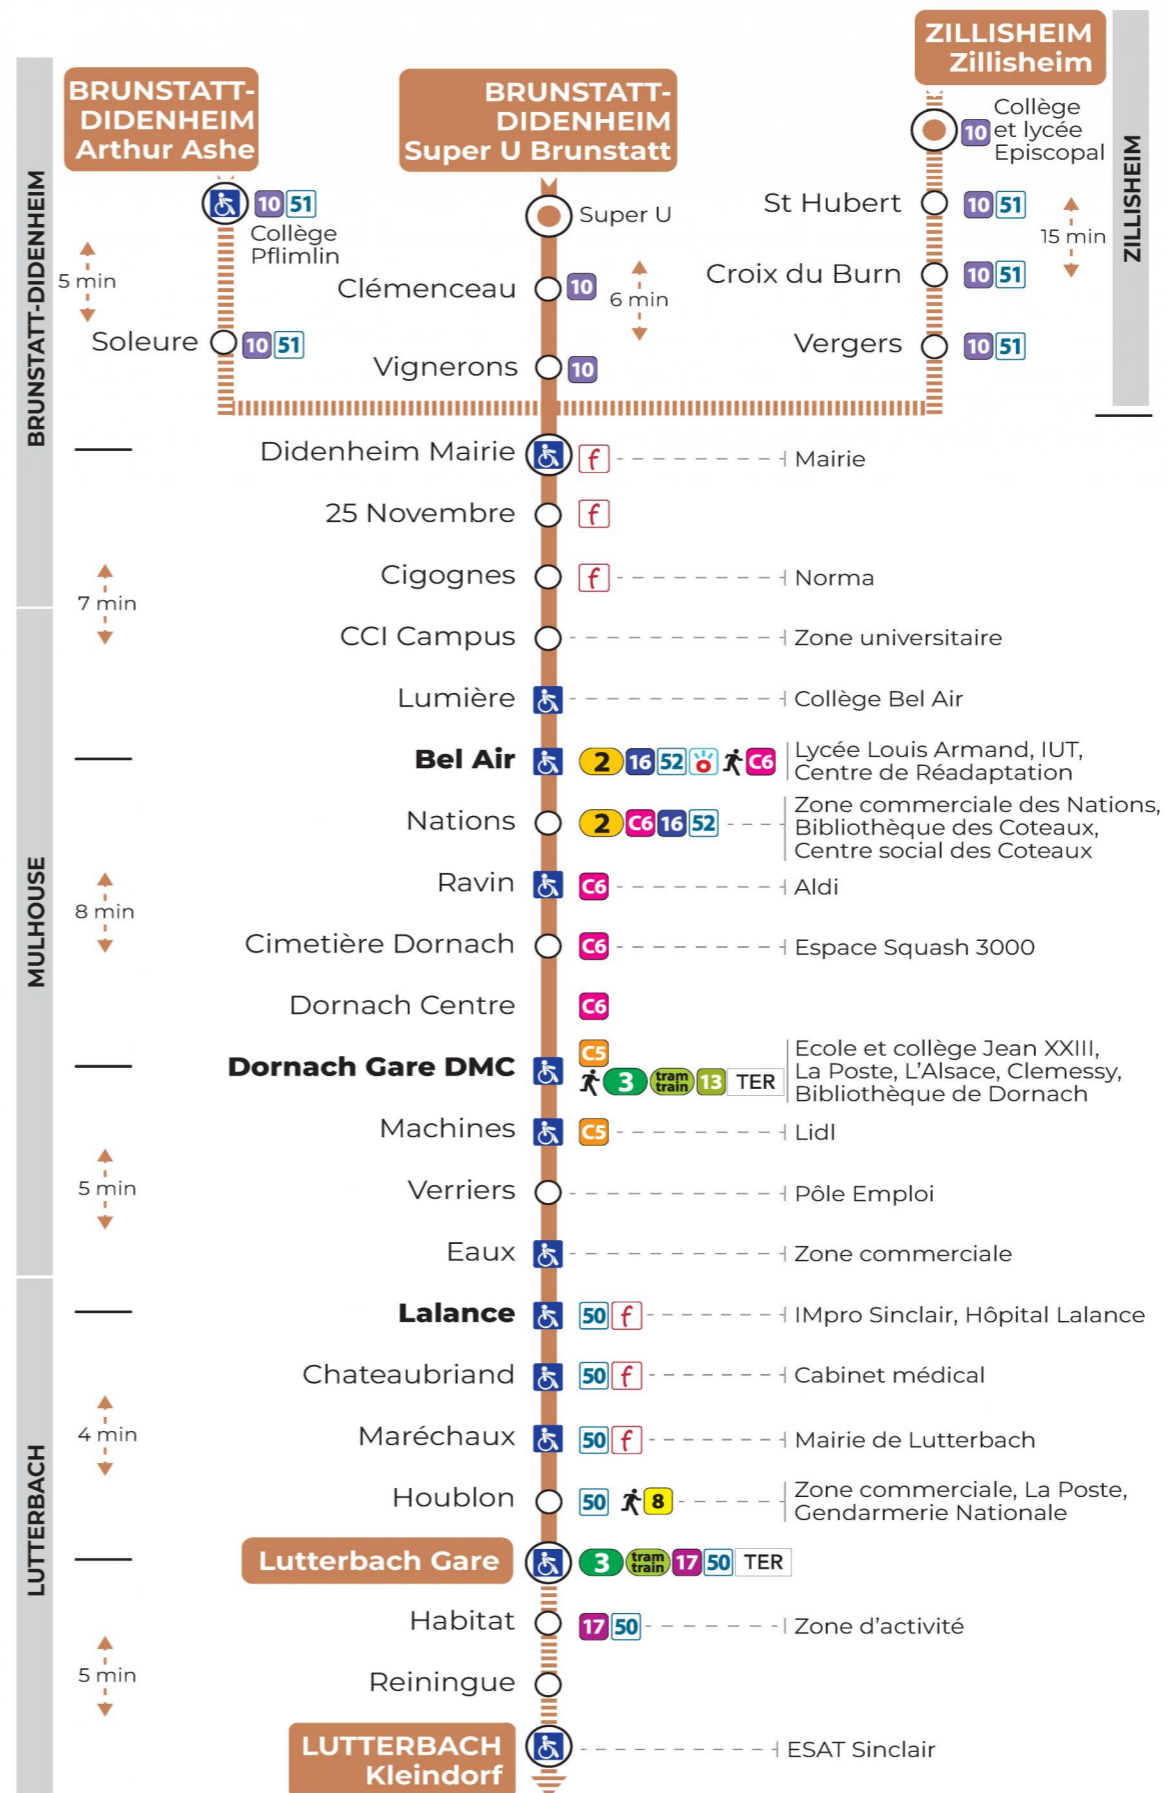

14 arrêt LUTTERBACH GARE direction KLEINDORF

Valables du 2 septembre 2024 au 27 juin 2025 inclus

Gültig vom 2. September 2024 bis zum 27. Juni 2025
Valid from September 2, 2024 to June 27, 2025

Lundi à vendredi en période scolaire

Montag bis Freitag während der Schulzeit
Monday to Friday in school period

7h	8h	9h	10h	11h	12h
19 ^t					36 ^t

t : Terminus KLEINDORF

Lundi à vendredi en vacances scolaires

Montag bis Freitag während der Schulferien
Monday to Friday during school holidays

7h	8h	9h	10h	11h	12h
18 ^t					35 ^t

t : Terminus KLEINDORF

Vacances scolaires

Schulferien / school holidays

du 21 Oct 2024 au 02 Nov 2024
du 23 Déc 2024 au 04 Jan 2025
du 10 Fév 2025 au 22 Fév 2025
du 07 Avr 2025 au 19 Avr 2025
du 30 Mai 2025 au 31 Mai 2025

Arrêt accessible
 Correspondance bus / tram à proximité

Le plus proche
TABAC BETTY
19 rue Aristide Briand
Lutterbach

Votre bus en direct
Flashez ce QR-Code pour
connaître le prochain
passage en temps réel