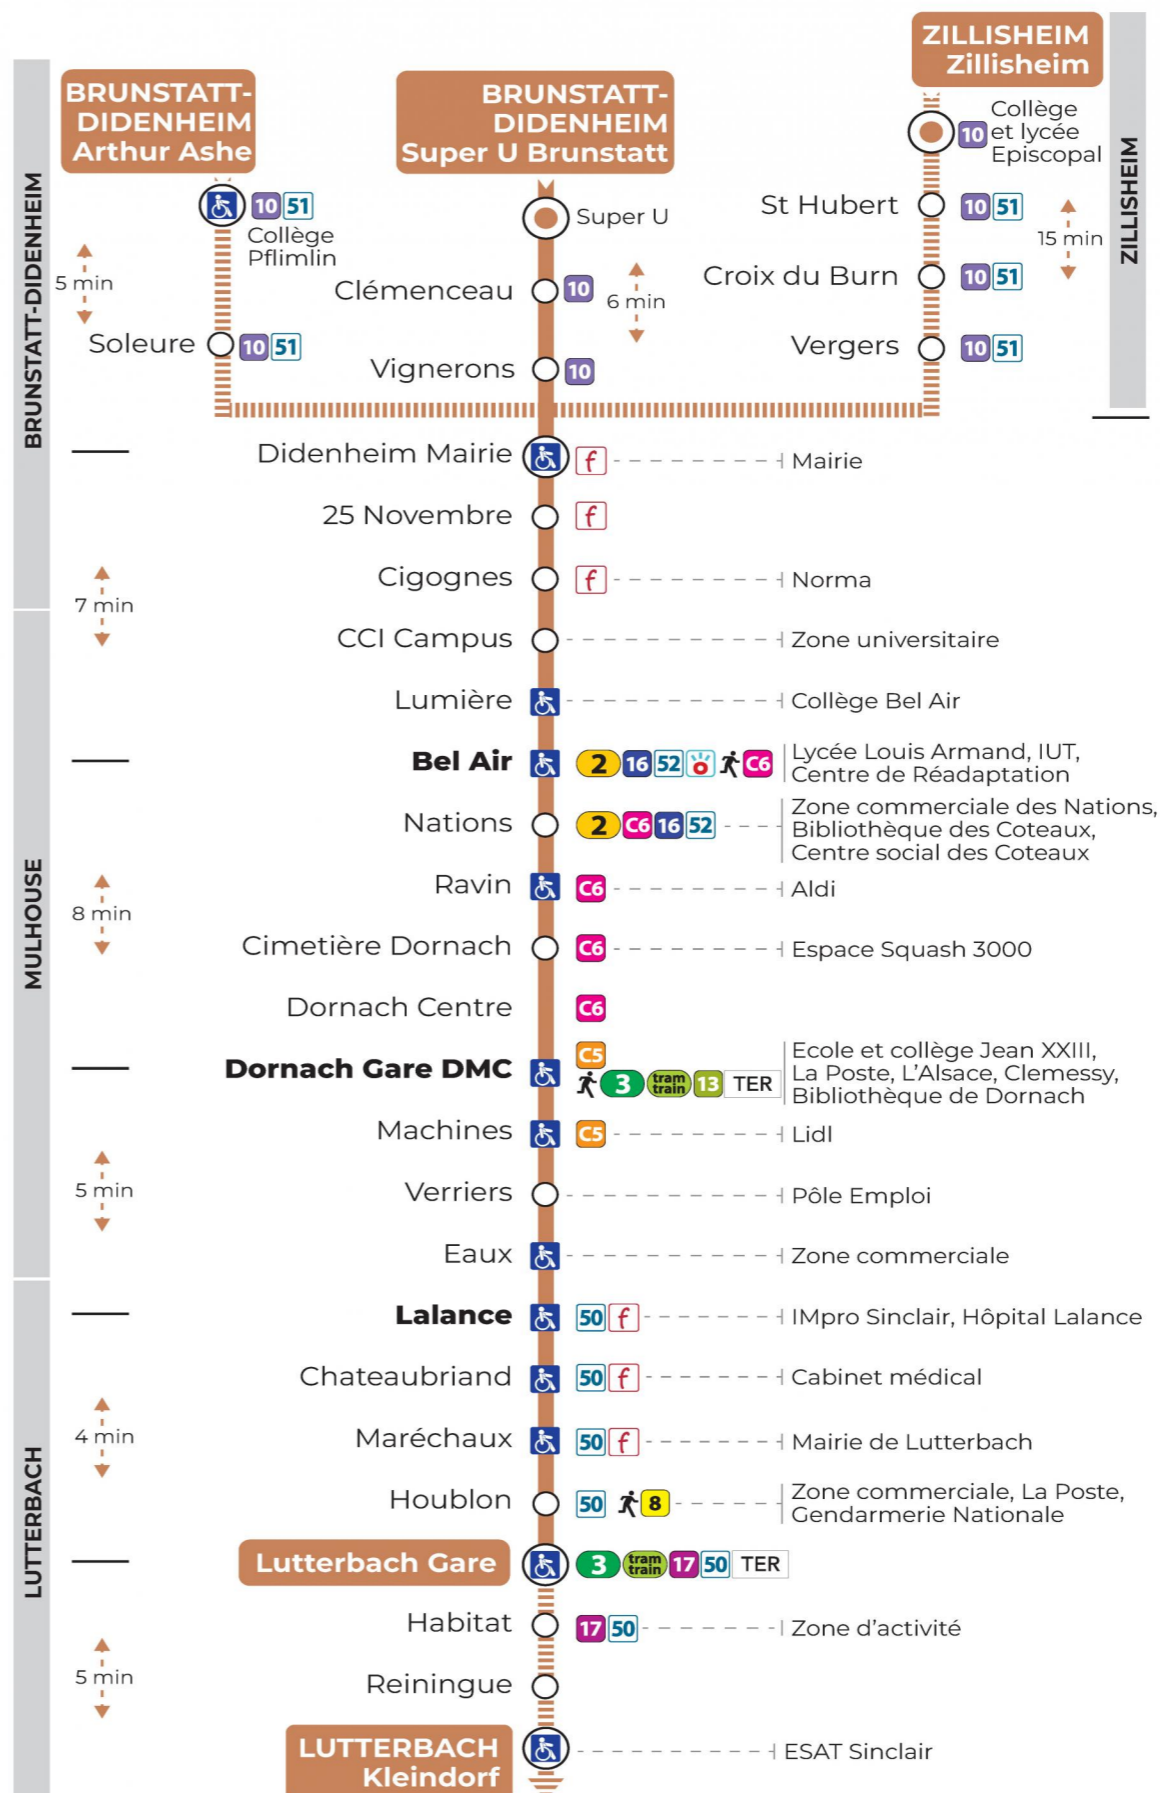

b : Circule uniquement le mercredi
t : Terminus KLEINDORF

Lundi à vendredi en vacances scolaires

Montag bis Freitag während der Schulferien
Monday to Friday during school holidays

7h	8h	9h	10h	11h	12h	13h	14h	15h	16h	17h	18h	19h
03	02				03	15	03		16	16	16	03
16 ^t	15				33 ^t	33			46	34	34	
45	45				53					46		

t : Terminus KLEINDORF

Vacances scolaires

Schulferien / school holidays

du 21 Oct 2024 au 02 Nov 2024
du 23 Déc 2024 au 04 Jan 2025
du 10 Fév 2025 au 22 Fév 2025
du 07 Avr 2025 au 19 Avr 2025
du 30 Mai 2025 au 31 Mai 2025

a : Desserte effectuée par un véhicule de 8 places (non accessible aux usagers en fauteuil roulant)

Le plus proche
TABAC BETTY
19 rue Aristide Briand
Lutterbach

Votre bus en direct

Flashez ce QR-Code pour connaître le prochain passage en temps réel

Arrêt accessible
 Correspondance bus / tram à proximité