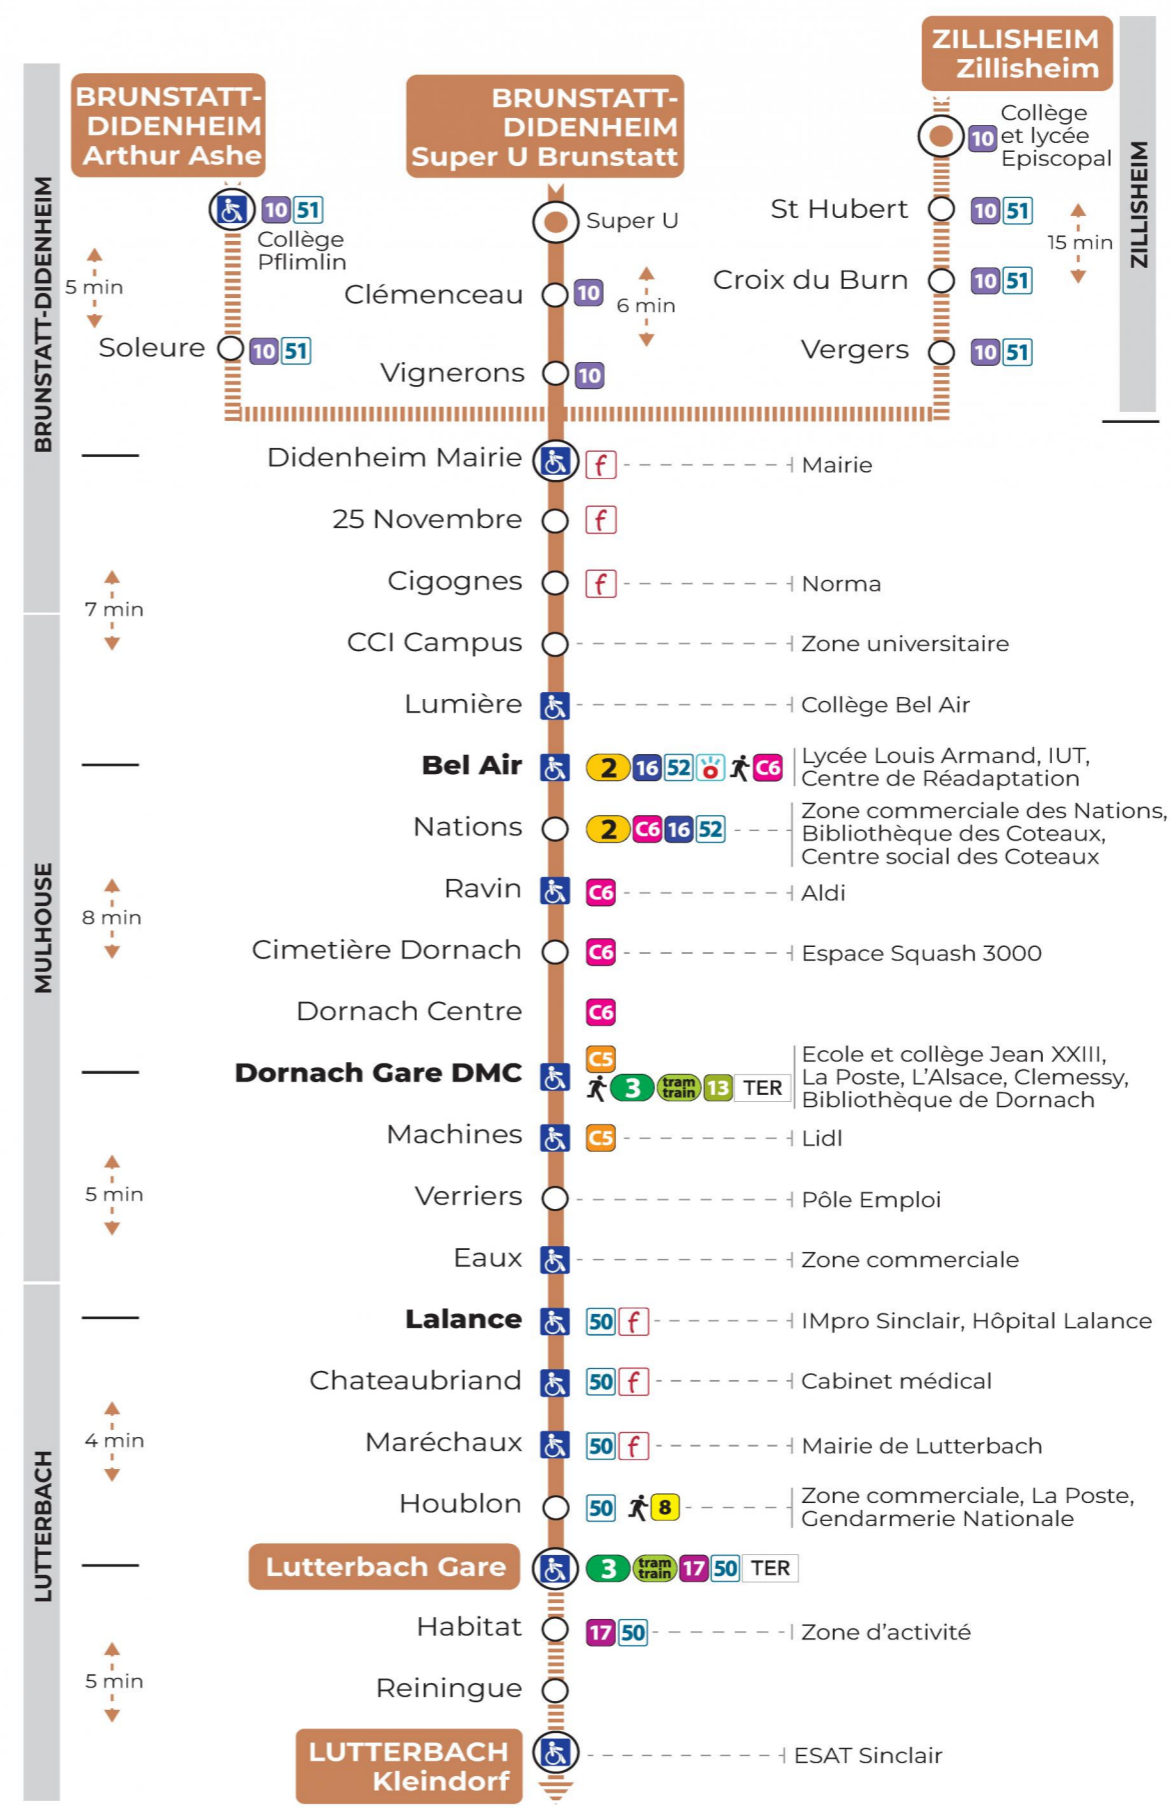

b : Circule uniquement le mercredi
t : Terminus KLEINDORF

Lundi à vendredi en vacances scolaires

Montag bis Freitag während der Schulferien
Monday to Friday during school holidays

7h	8h	9h	10h	11h	12h	13h	14h	15h	16h	17h	18h	19h
02	01				02	14	02		15	15	15	02
15 ^t	14				32 ^t	32			45	33	33	
44	44				52					45		

t : Terminus KLEINDORF

Vacances scolaires

Schulferien / school holidays

du 21 Oct 2024 au 02 Nov 2024
du 23 Déc 2024 au 04 Jan 2025
du 10 Fév 2025 au 22 Fév 2025
du 07 Avr 2025 au 19 Avr 2025
du 30 Mai 2025 au 31 Mai 2025

a : Desserte effectuée par un véhicule de 8 places (non accessible aux usagers en fauteuil roulant)

Le plus proche
TABAC BETTY
19 rue Aristide Briand
Lutterbach

Votre bus en direct

Flashez ce QR-Code pour connaître le prochain passage en temps réel

Arrêt accessible
 Correspondance bus / tram à proximité