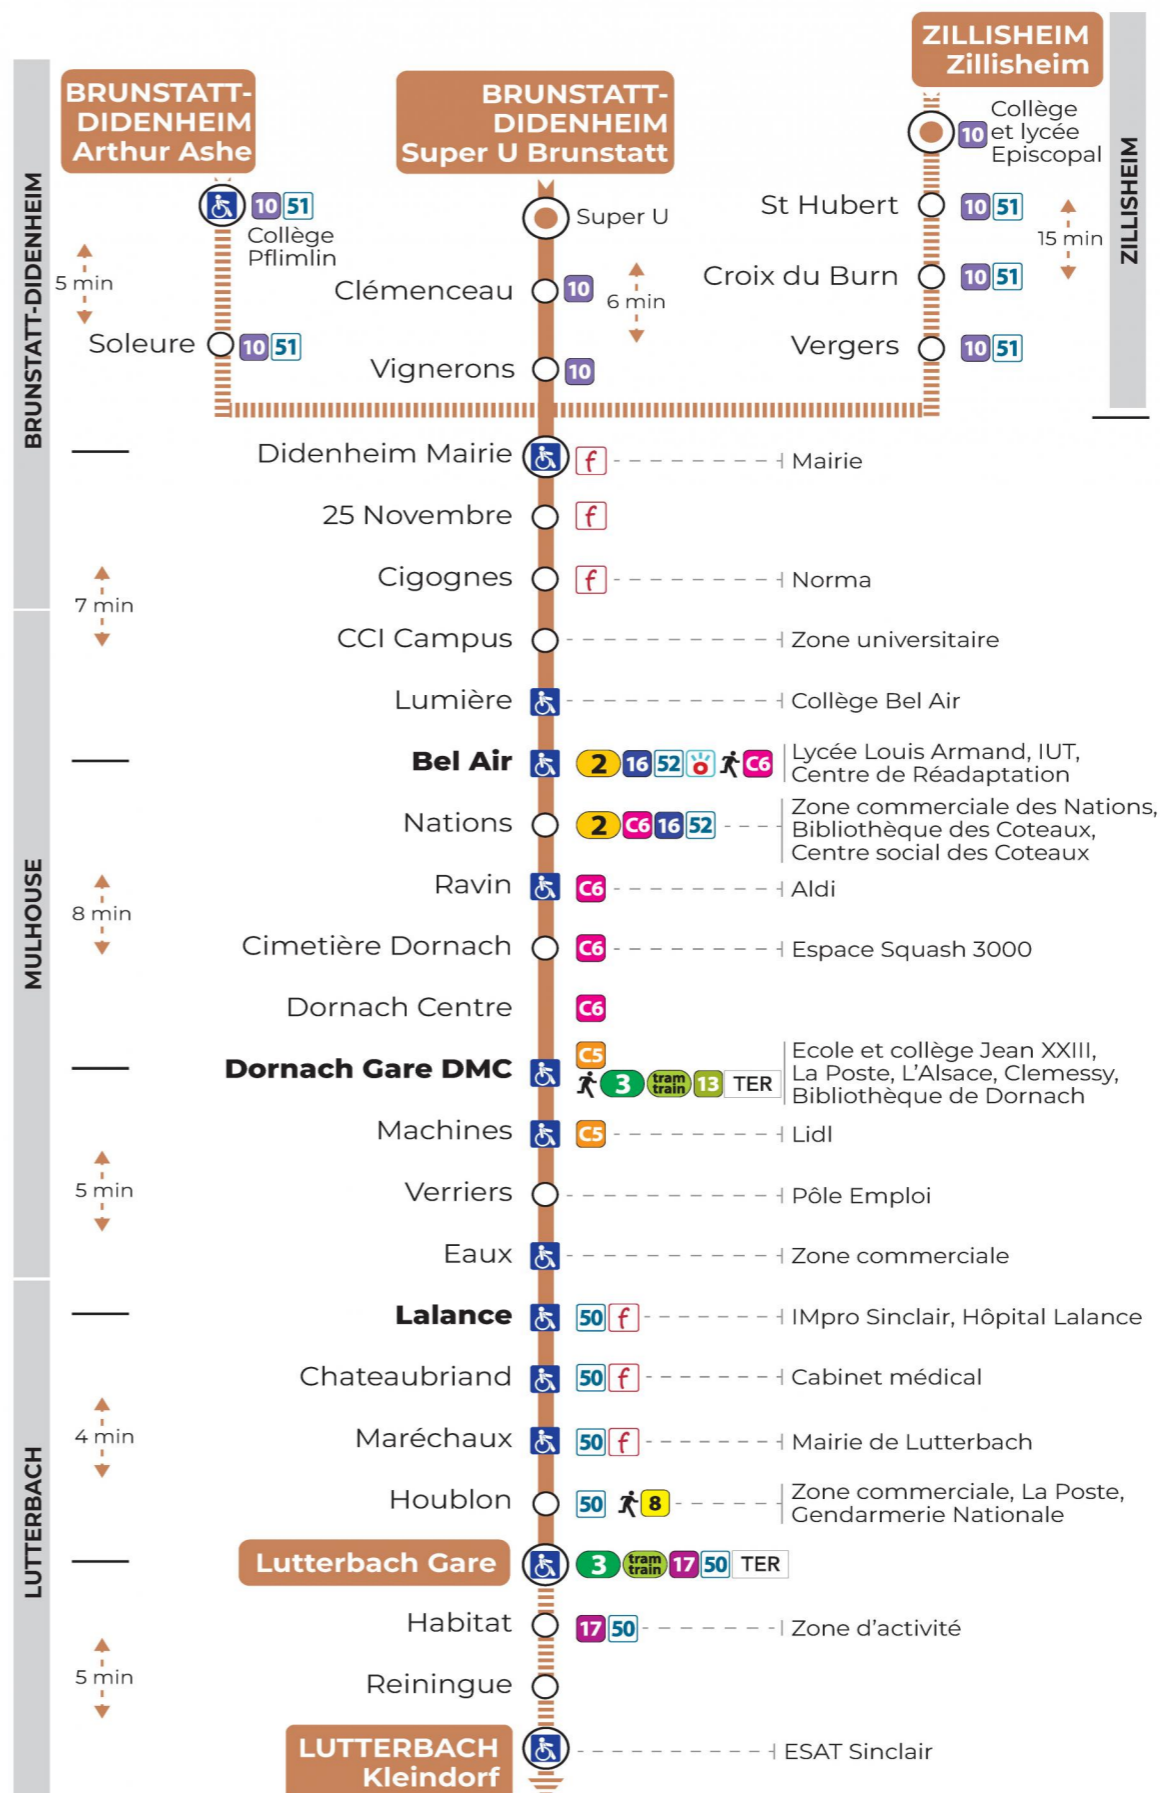

# 14 arrêt LALANCE

b : Circule uniquement le mercredi  
t : Terminus KLEINDORF

### Vacances scolaires

Schulferien / school holidays

du 21 Oct 2024 au 02 Nov 2024  
du 23 Déc 2024 au 04 Jan 2025  
du 10 Fév 2025 au 22 Fév 2025  
du 07 Avr 2025 au 19 Avr 2025  
du 30 Mai 2025 au 31 Mai 2025

**Le plus proche**  
**TABAC BETTY**  
19 rue Aristide Briand  
Lutterbach

**Votre bus en direct**

Flashez ce QR-Code pour connaître le prochain passage en temps réel

Arrêt accessible  
 Correspondance bus / tram à proximité