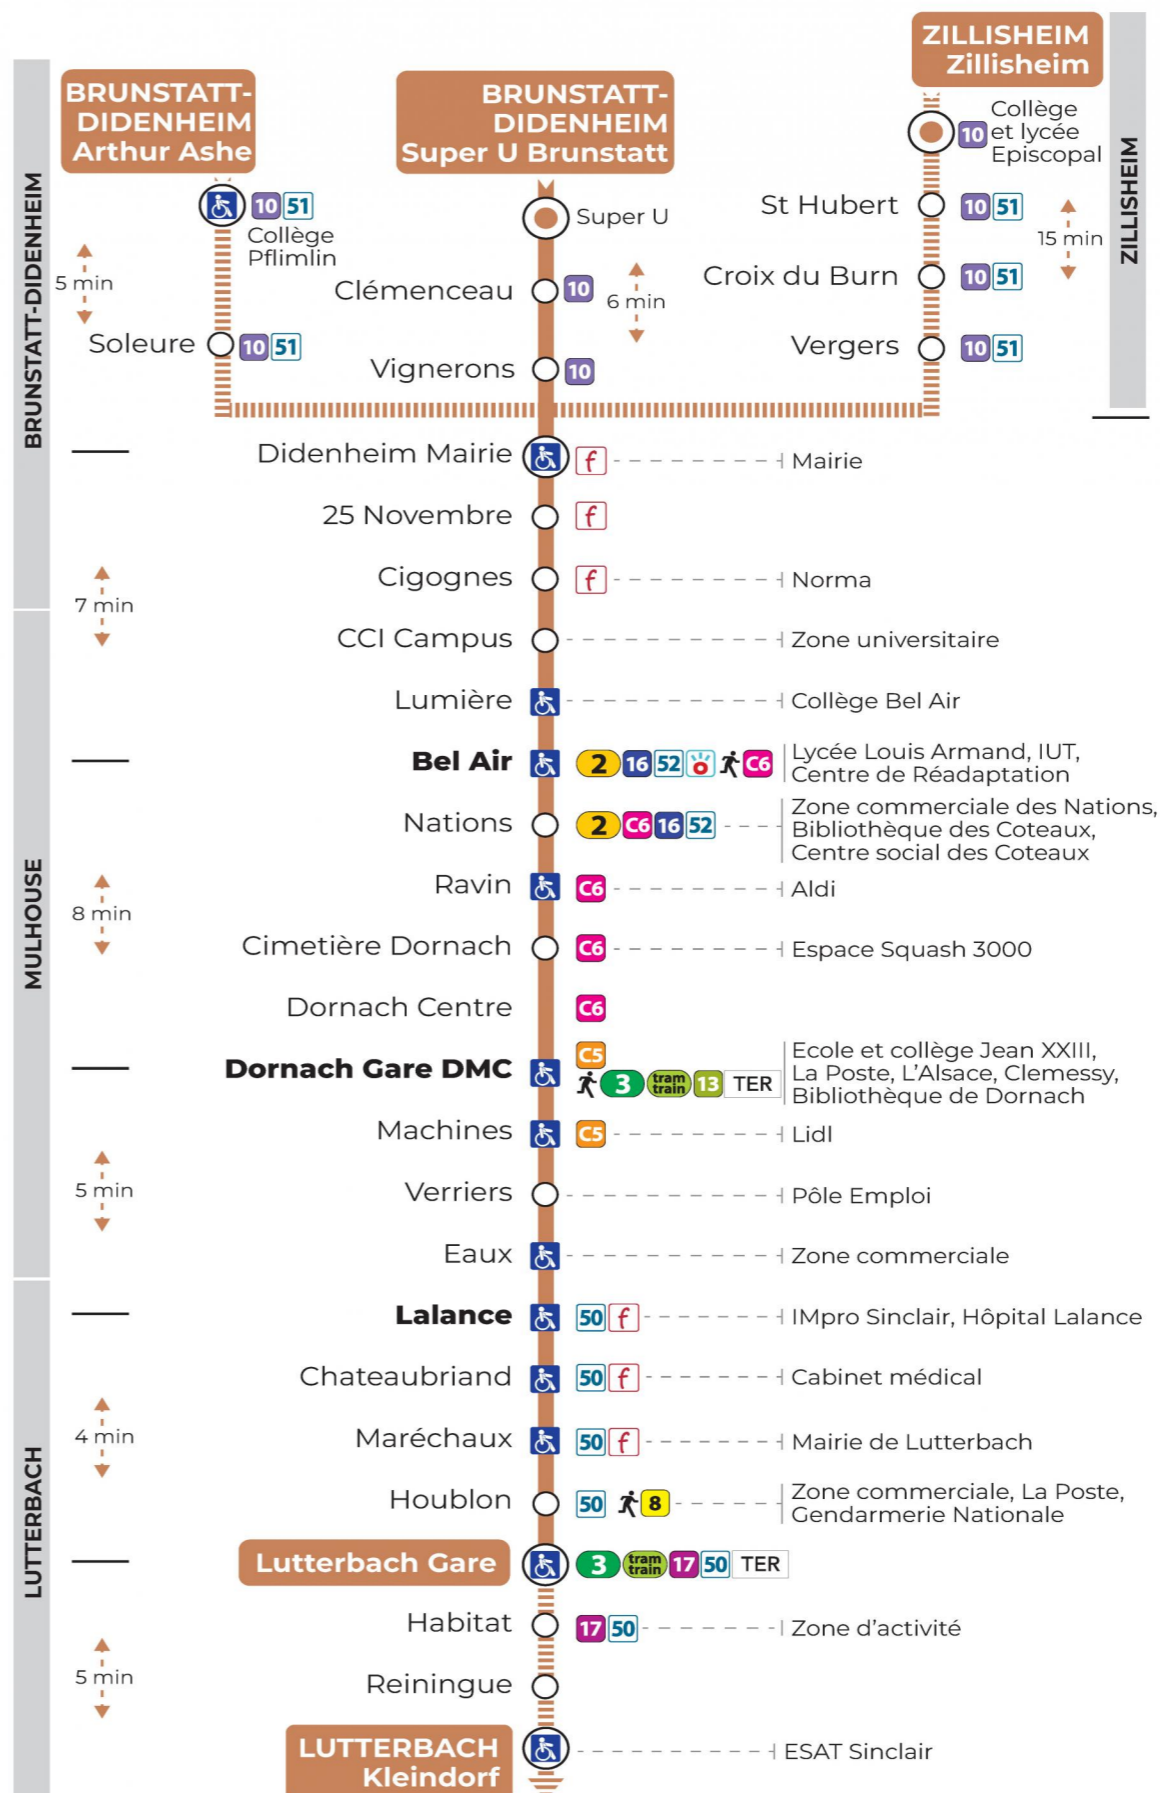

6h	7h	8h	9h	10h	11h	12h	13h	14h	15h	16h	17h	18h
59	13 ^t	00				00	14	06	50	10	01	02
	30	14				17	36			25	14	22
	44	31				29 ^t	50			44	27	37
						40 ^b					39	53
						46					50	
						59						

b : Circule uniquement le mercredi
t : Terminus KLEINDORF

t : Terminus KLEINDORF

Vacances scolaires

Schulferien / school holidays

du 21 Oct 2024 au 02 Nov 2024
du 23 Déc 2024 au 04 Jan 2025
du 10 Fév 2025 au 22 Fév 2025
du 07 Avr 2025 au 19 Avr 2025
du 30 Mai 2025 au 31 Mai 2025

a : Desserte effectuée par un véhicule de 8 places (non accessible aux usagers en fauteuil roulant)

Le plus proche
TABAC DE LA TUILERIE
1 rue Josué Hofer
Mulhouse

Votre bus en direct
Flashez ce QR-Code pour connaître le prochain passage en temps réel

Arrêt accessible
 Correspondance bus / tram à proximité