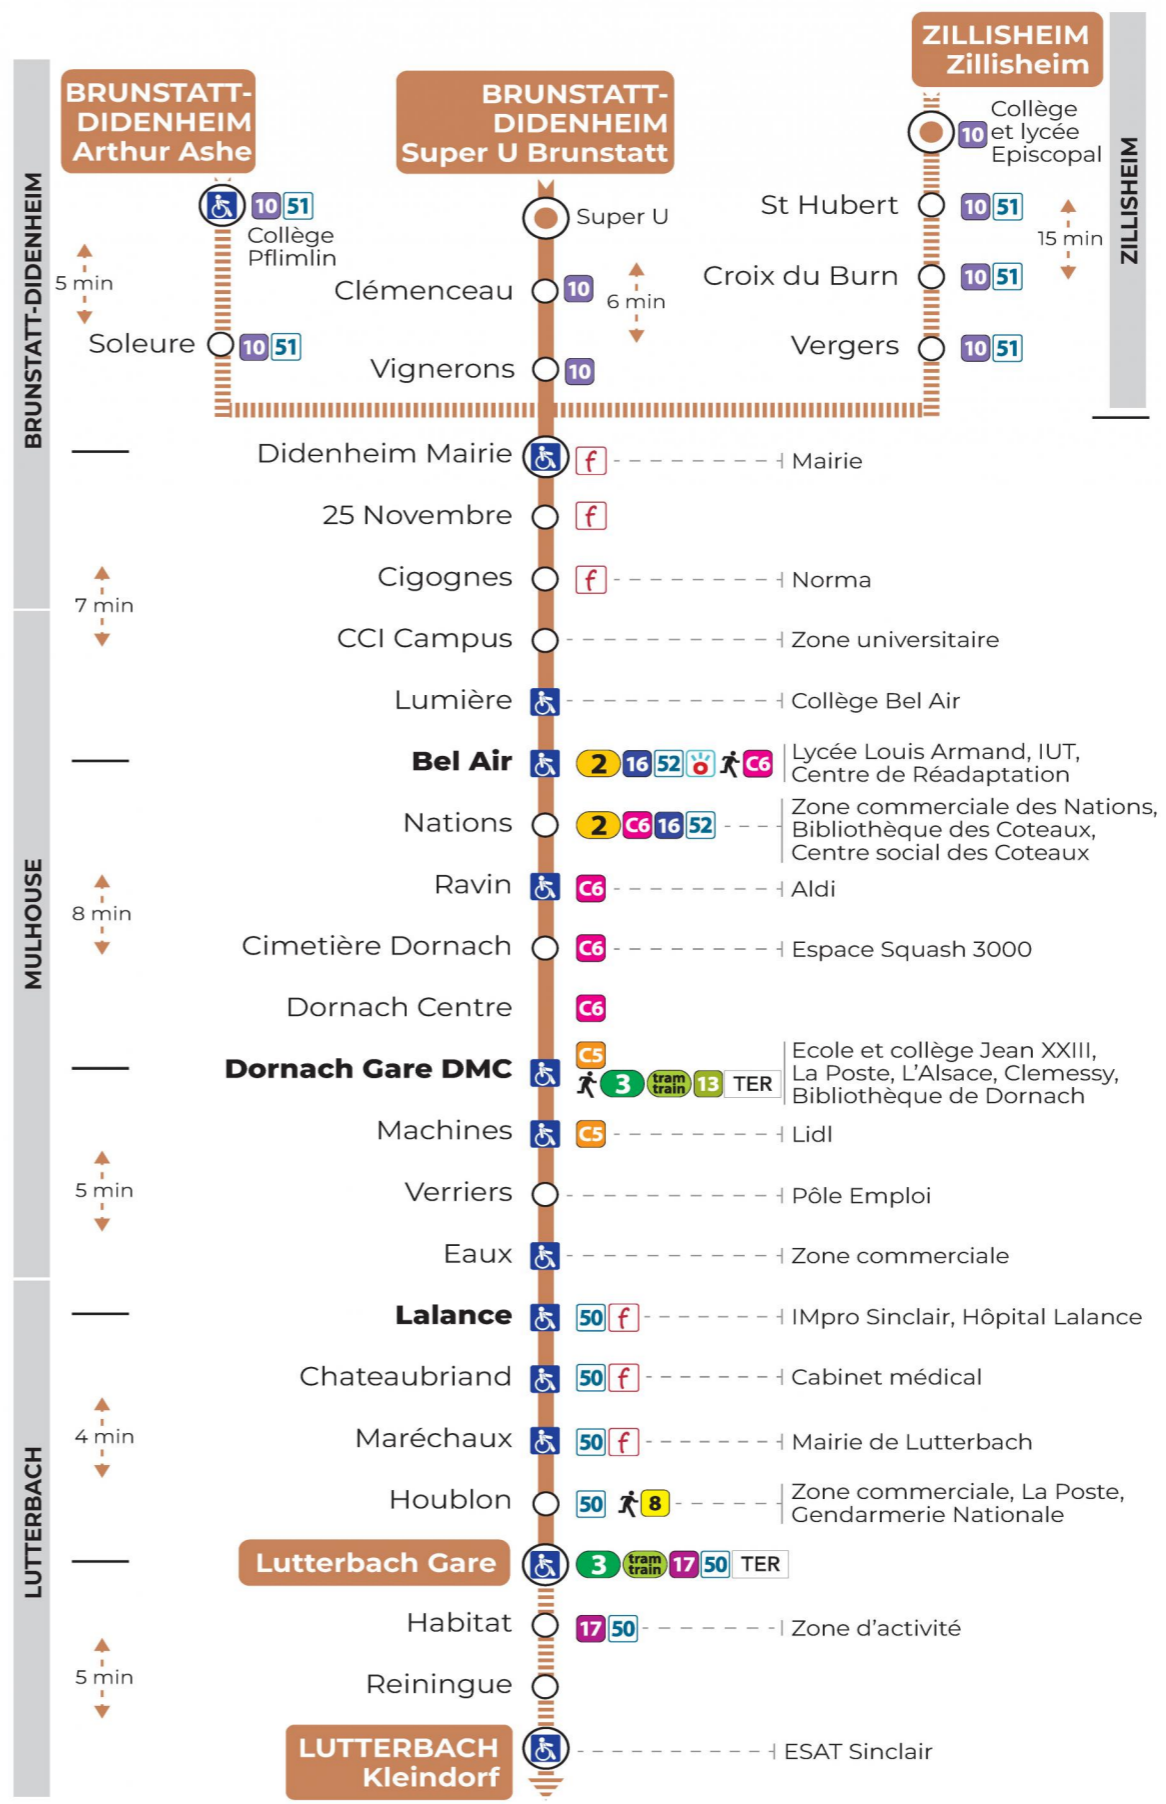

14

arrêt VERRIERS direction LUTTERBACH GARE / KLEINDORF

Valables du 2 septembre 2024 au 27 juin 2025 inclus

Gültig vom 2. September 2024 bis zum 27. Juni 2025
Valid from September 2, 2024 to June 27, 2025

t : Terminus KLEINDORF

Vacances scolaires

Schulferien / school holidays

du 21 Oct 2024 au 02 Nov 2024
du 23 Déc 2024 au 04 Jan 2025
du 10 Fév 2025 au 22 Fév 2025
du 07 Avr 2025 au 19 Avr 2025
du 30 Mai 2025 au 31 Mai 2025

a : Desserte effectuée par un véhicule de 8 places (non accessible aux usagers en fauteuil roulant)

Le plus proche
TABAC DE LA TUILERIE
1 rue Josué Hofer
Mulhouse

Votre bus en direct
Flashez ce QR-Code pour connaître le prochain passage en temps réel

Arrêt accessible
 Correspondance bus / tram à proximité