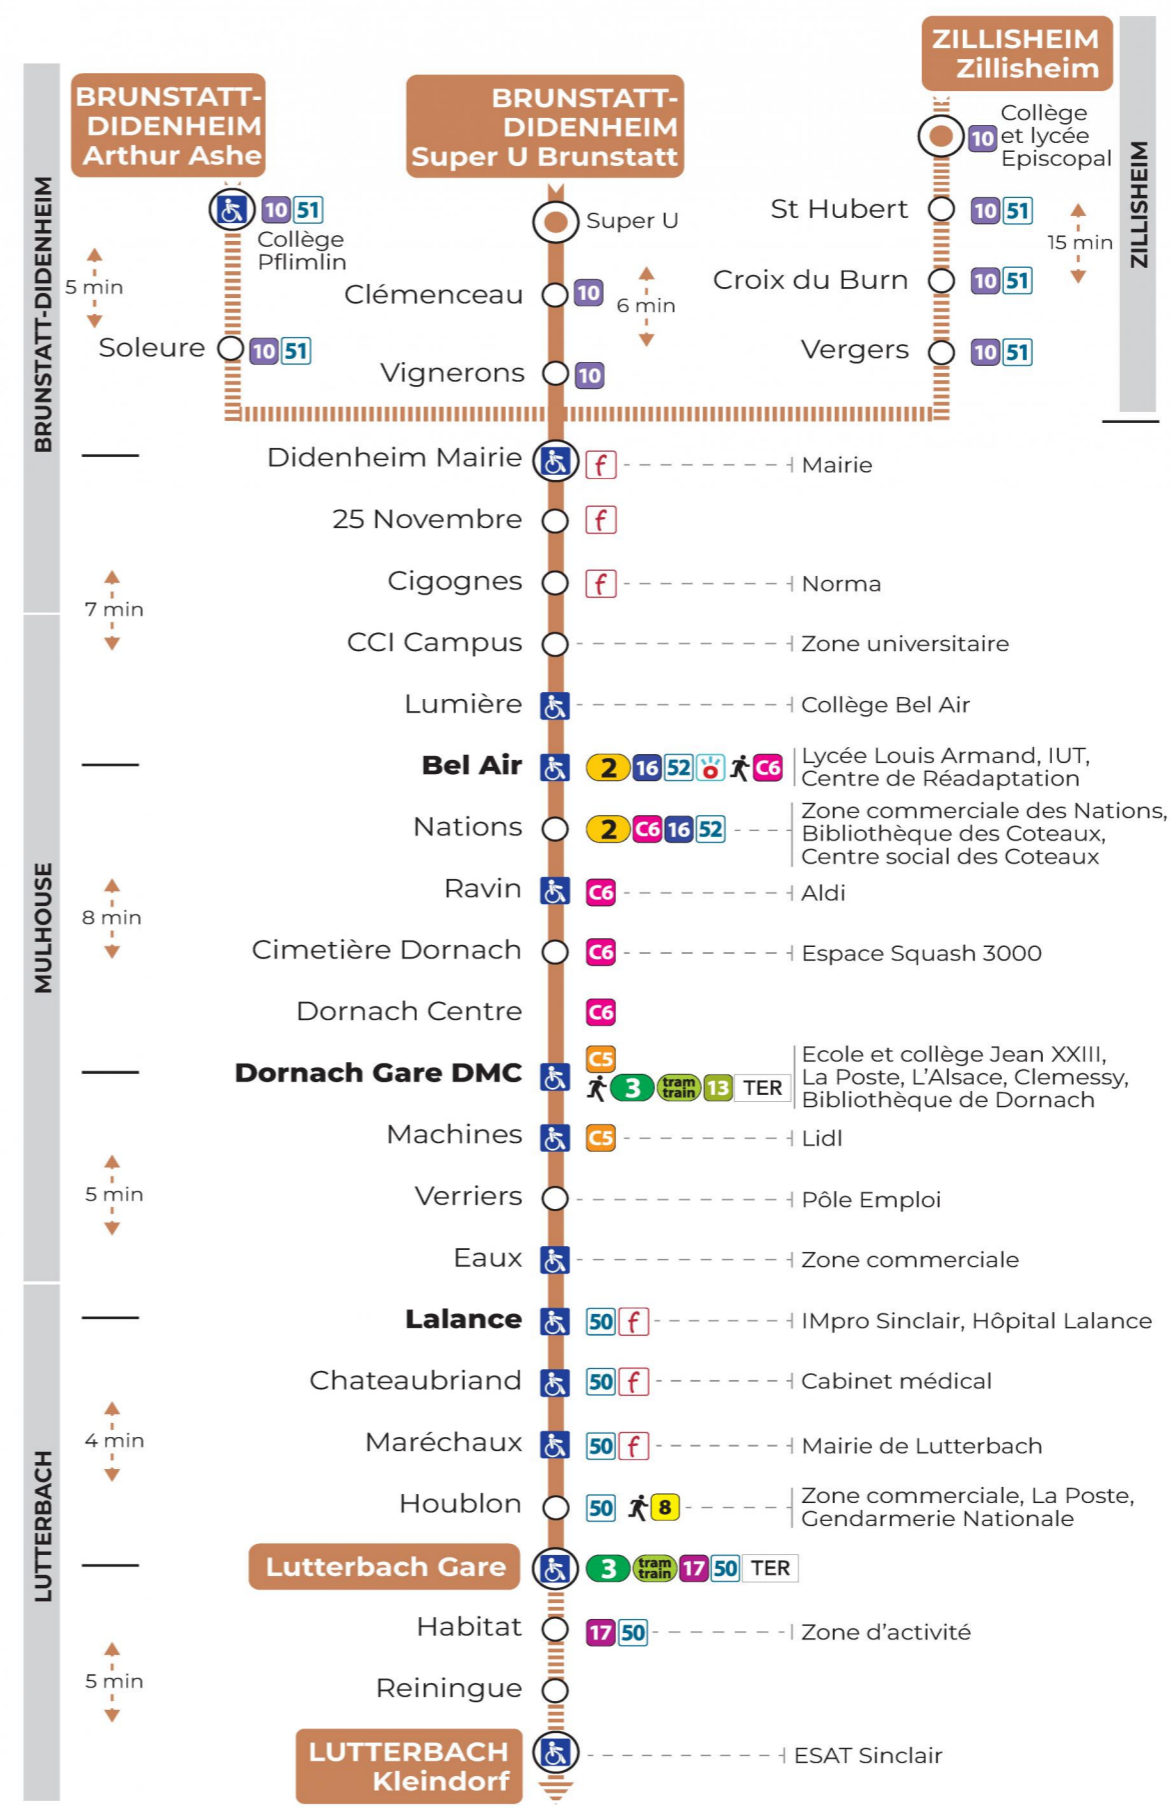

b : Circule uniquement le mercredi
t : Terminus KLEINDORF

Lundi à vendredi en vacances scolaires

Montag bis Freitag während der Schulferien
Monday to Friday during school holidays

6h	7h	8h	9h	10h	11h	12h	13h	14h	15h	16h	17h	18h
56	09 ^t	08			56	26 ^t	08			08	08	08
	38	38				46	26			38	26	26
	55					56					38	56

t : Terminus KLEINDORF

Vacances scolaires

Schulferien / school holidays

du 21 Oct 2024 au 02 Nov 2024
du 23 Déc 2024 au 04 Jan 2025
du 10 Fév 2025 au 22 Fév 2025
du 07 Avr 2025 au 19 Avr 2025
du 30 Mai 2025 au 31 Mai 2025

a : Desserte effectuée par un véhicule de 8 places (non accessible aux usagers en fauteuil roulant)

Le plus proche
Point de vente Soléa
 TABAC DE LA TUILERIE
 1 rue Josué Hofer
 Mulhouse

Votre bus en direct
 Flashez ce QR-Code pour connaître le prochain passage en temps réel

Arrêt accessible
 Correspondance bus / tram à proximité