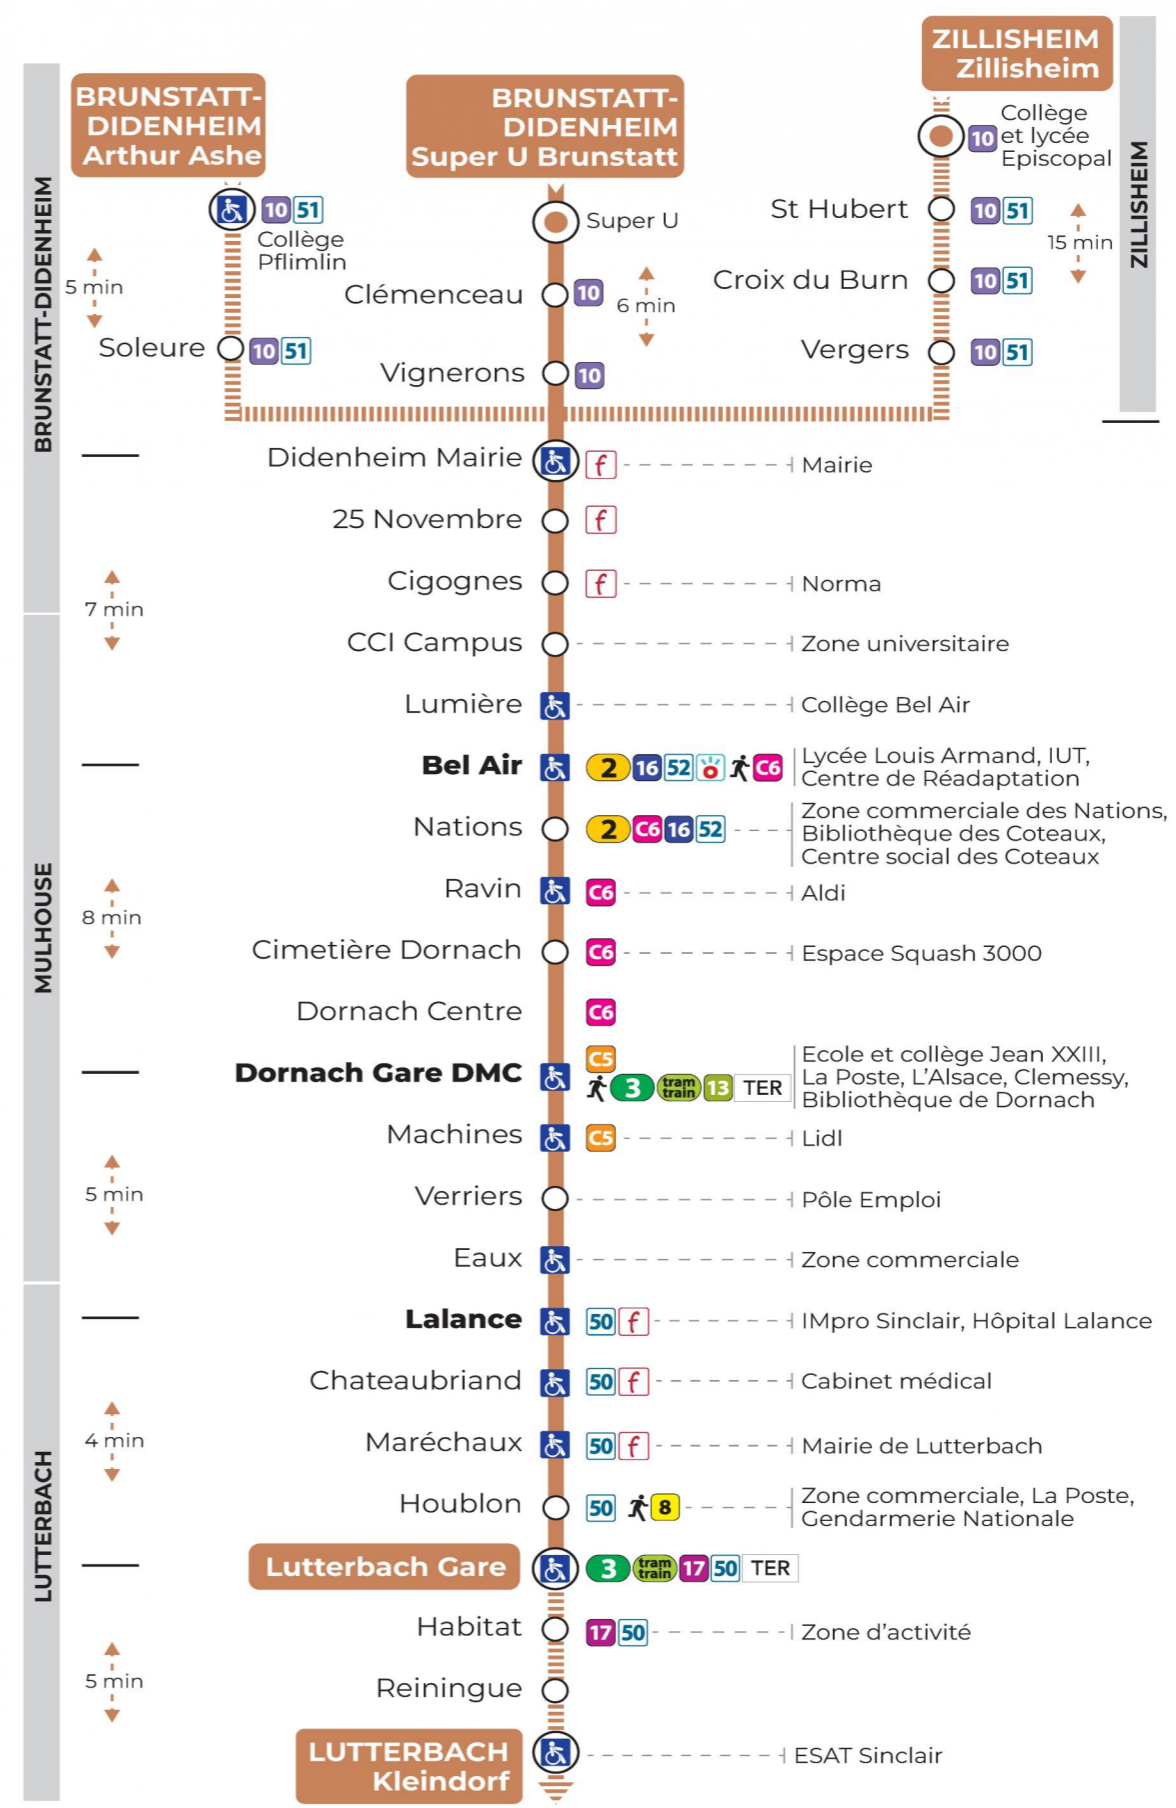

b : Circule uniquement le mercredi
t : Terminus KLEINDORF

Lundi à vendredi en vacances scolaires

Montag bis Freitag während der Schulferien
Monday to Friday during school holidays

6h	7h	8h	9h	10h	11h	12h	13h	14h	15h	16h	17h	18h
54	07 ^t	05			53	23 ^t	05			05	05	05
	35	35				43	23			35	23	23
	52					53	53			35	35	54

t : Terminus KLEINDORF

Vacances scolaires

Schulferien / school holidays

du 21 Oct 2024 au 02 Nov 2024
du 23 Déc 2024 au 04 Jan 2025
du 10 Fév 2025 au 22 Fév 2025
du 07 Avr 2025 au 19 Avr 2025
du 30 Mai 2025 au 31 Mai 2025

a : Desserte effectuée par un véhicule de 8 places (non accessible aux usagers en fauteuil roulant)

Le plus proche
TABAC DE L'ILLBERG
41 rue de l'illberg
Mulhouse

Votre bus en direct

Flashez ce QR-Code pour connaître le prochain passage en temps réel

Arrêt accessible
 Correspondance bus / tram à proximité