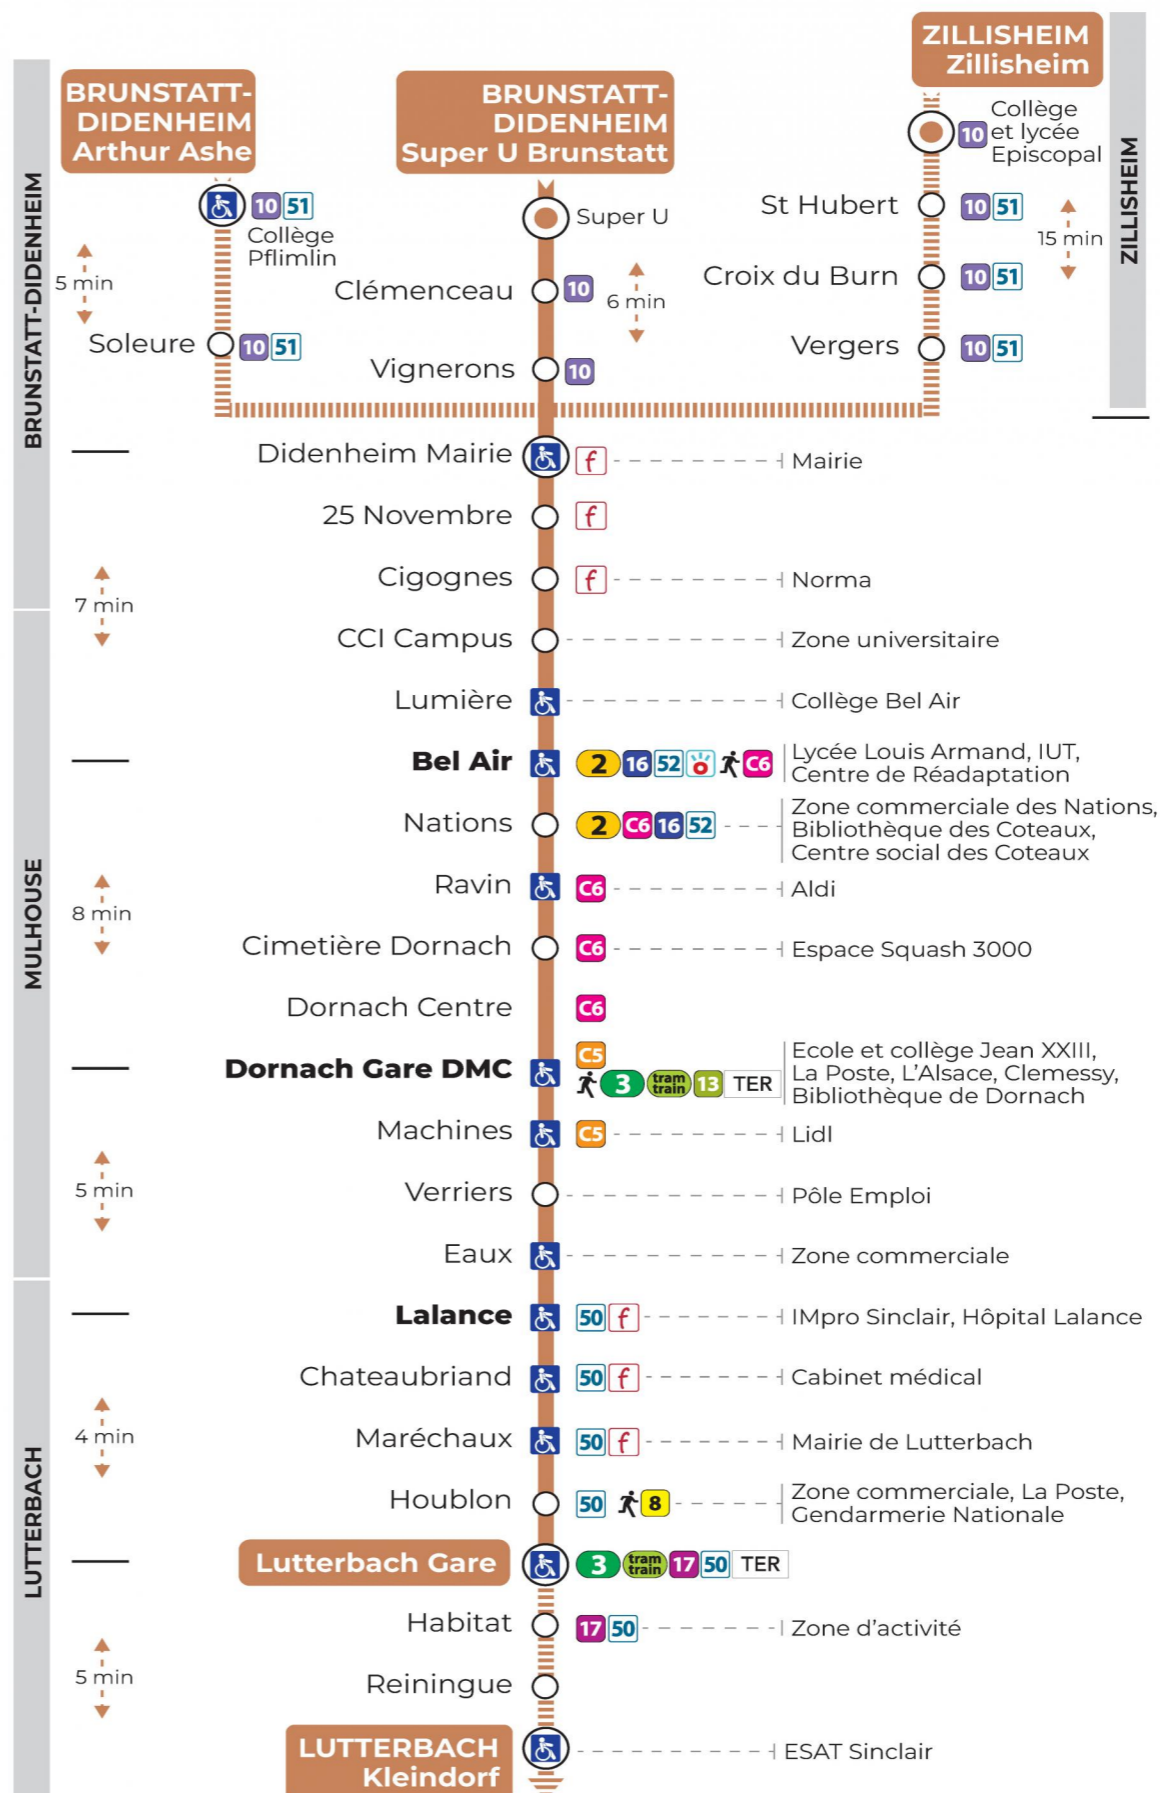

b : Circule uniquement le mercredi
t : Terminus KLEINDORF

Lundi à vendredi en vacances scolaires

Montag bis Freitag während der Schulferien
Monday to Friday during school holidays

| 6h | 7h | 8h | 9h | 10h | 11h | 12h | 13h | 14h | 15h | 16h | 17h | 18h |
|----|-----------------|----|----|-----|-----|-----------------|-----|-----|-----|-----|-----|-----|
| 53 | 06 ^t | 04 | | | 52 | 22 ^t | 04 | | | 04 | 04 | 04 |
| | 34 | 34 | | | | 42 | 22 | | | 34 | 22 | 22 |
| | 51 | | | | | 52 | | | | | 34 | 53 |

t : Terminus KLEINDORF

Vacances scolaires

Schulferien / school holidays

du 21 Oct 2024 au 02 Nov 2024
du 23 Déc 2024 au 04 Jan 2025
du 10 Fév 2025 au 22 Fév 2025
du 07 Avr 2025 au 19 Avr 2025
du 30 Mai 2025 au 31 Mai 2025

a : Desserte effectuée par un véhicule de 8 places (non accessible aux usagers en fauteuil roulant)

Le plus proche
TABAC BURG
25 Bd des Nations
Mulhouse

Votre bus en direct

Flashez ce QR-Code pour connaître le prochain passage en temps réel

Arrêt accessible
 Correspondance bus / tram à proximité