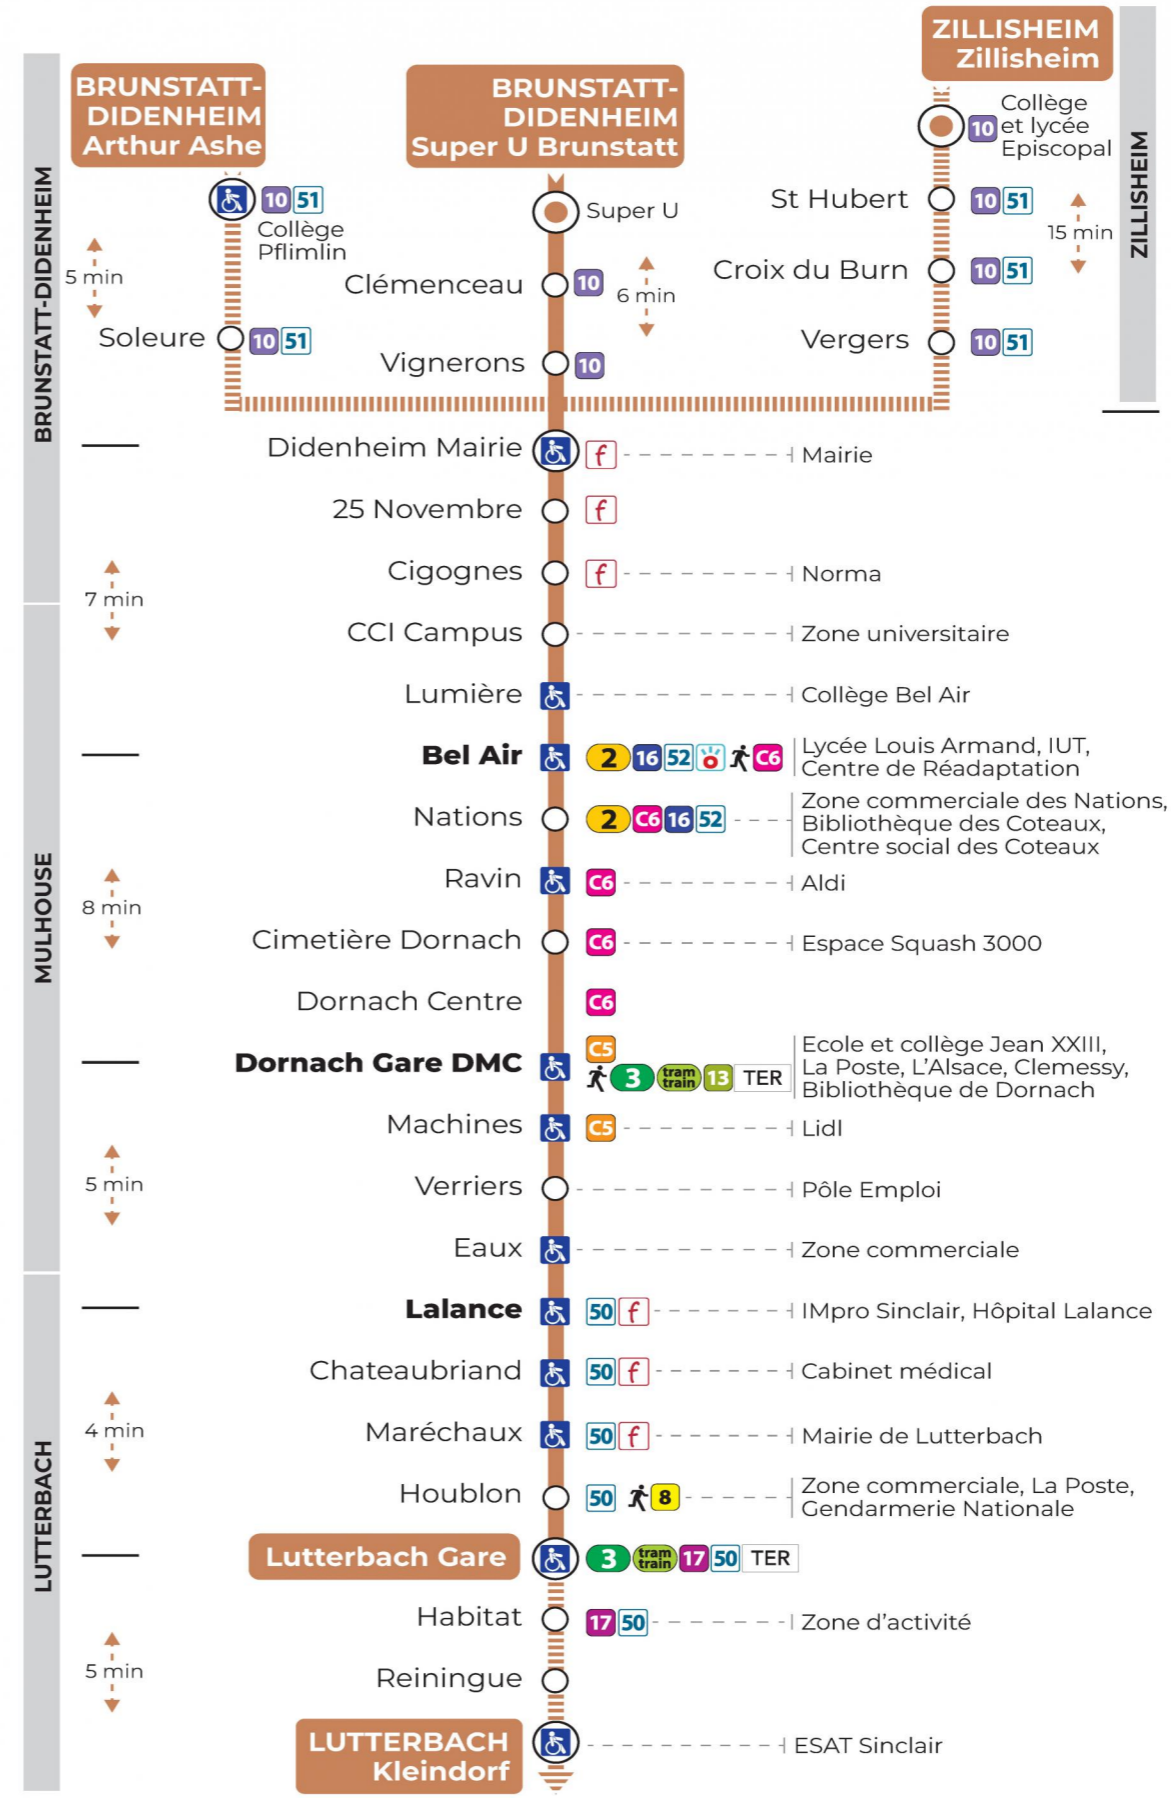

14 arrêt RAVIN direction LUTTERBACH GARE / KLEINDORF

Valables du 2 septembre 2024 au 27 juin 2025 inclus

Gültig vom 2. September 2024 bis zum 27. Juni 2025
Valid from September 2, 2024 to June 27, 2025

Lundi à vendredi en période scolaire

t : Terminus KLEINDORF

Vacances scolaires

Schulferien / school holidays

du 21 Oct 2024 au 02 Nov 2024
du 23 Déc 2024 au 04 Jan 2025
du 10 Fév 2025 au 22 Fév 2025
du 07 Avr 2025 au 19 Avr 2025
du 30 Mai 2025 au 31 Mai 2025

a : Desserte effectuée par un véhicule de 8 places (non accessible aux usagers en fauteuil roulant)

Le plus proche
TABAC BURG
25 Bd des Nations
Mulhouse

Votre bus en direct

Flashez ce QR-Code pour connaître le prochain passage en temps réel

Arrêt accessible
 Correspondance bus / tram à proximité