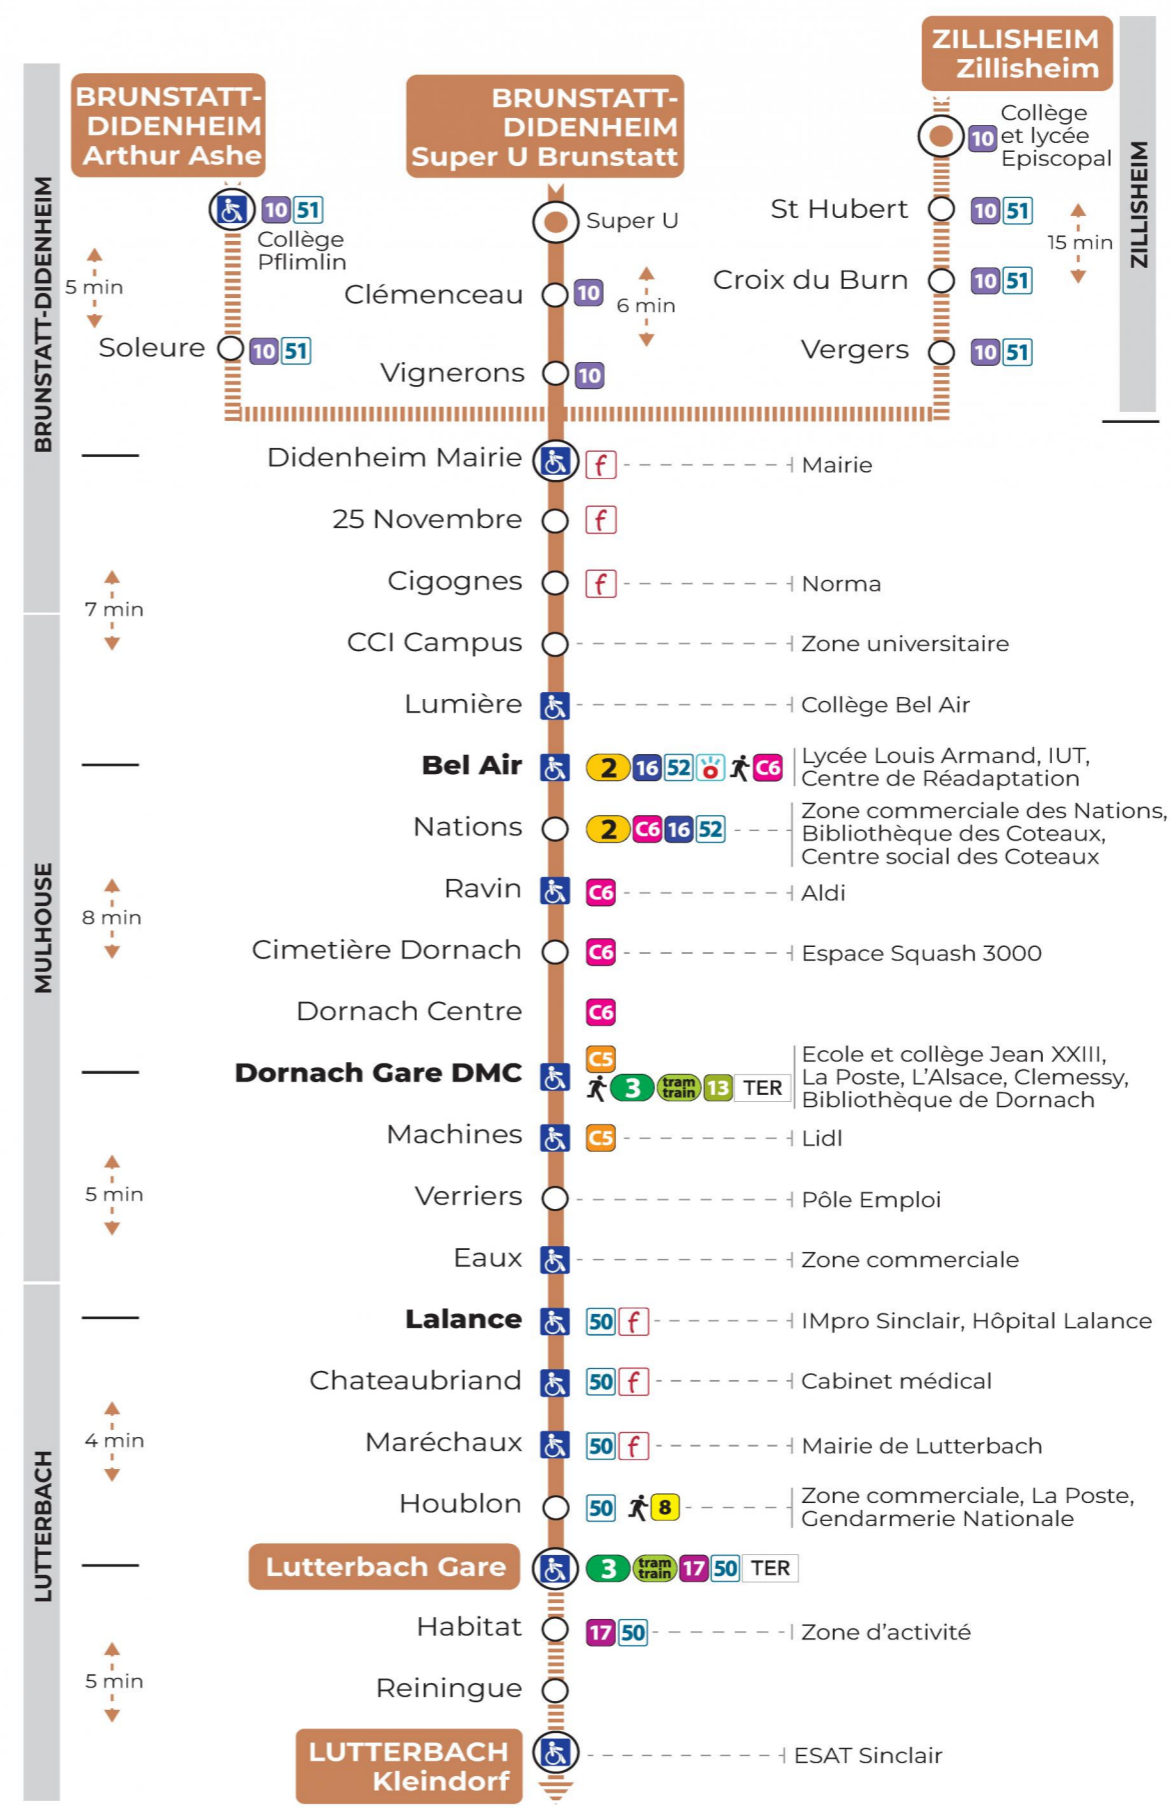

b : Circule uniquement le mercredi  
t : Terminus KLEINDORF

### Vacances scolaires

Schulferien / school holidays

du 21 Oct 2024 au 02 Nov 2024  
du 23 Déc 2024 au 04 Jan 2025  
du 10 Fév 2025 au 22 Fév 2025  
du 07 Avr 2025 au 19 Avr 2025  
du 30 Mai 2025 au 31 Mai 2025

### Dimanche et jours fériés

Sonntag und Feiertage  
Sunday and bank holidays

9h	10h	11h	12h	13h	14h	15h	16h	17h
11 <sup>a</sup>		11 <sup>a</sup>		11 <sup>a</sup>		11 <sup>a</sup>		11 <sup>a</sup>

a : Desserte effectuée par un véhicule de 8 places (non accessible aux usagers en fauteuil roulant)

**Le plus proche**  
**TABAC BURG**  
25 Bd des Nations  
Mulhouse

**Votre bus en direct**

Flashez ce QR-Code pour connaître le prochain passage en temps réel

Arrêt accessible  
 Correspondance bus / tram à proximité