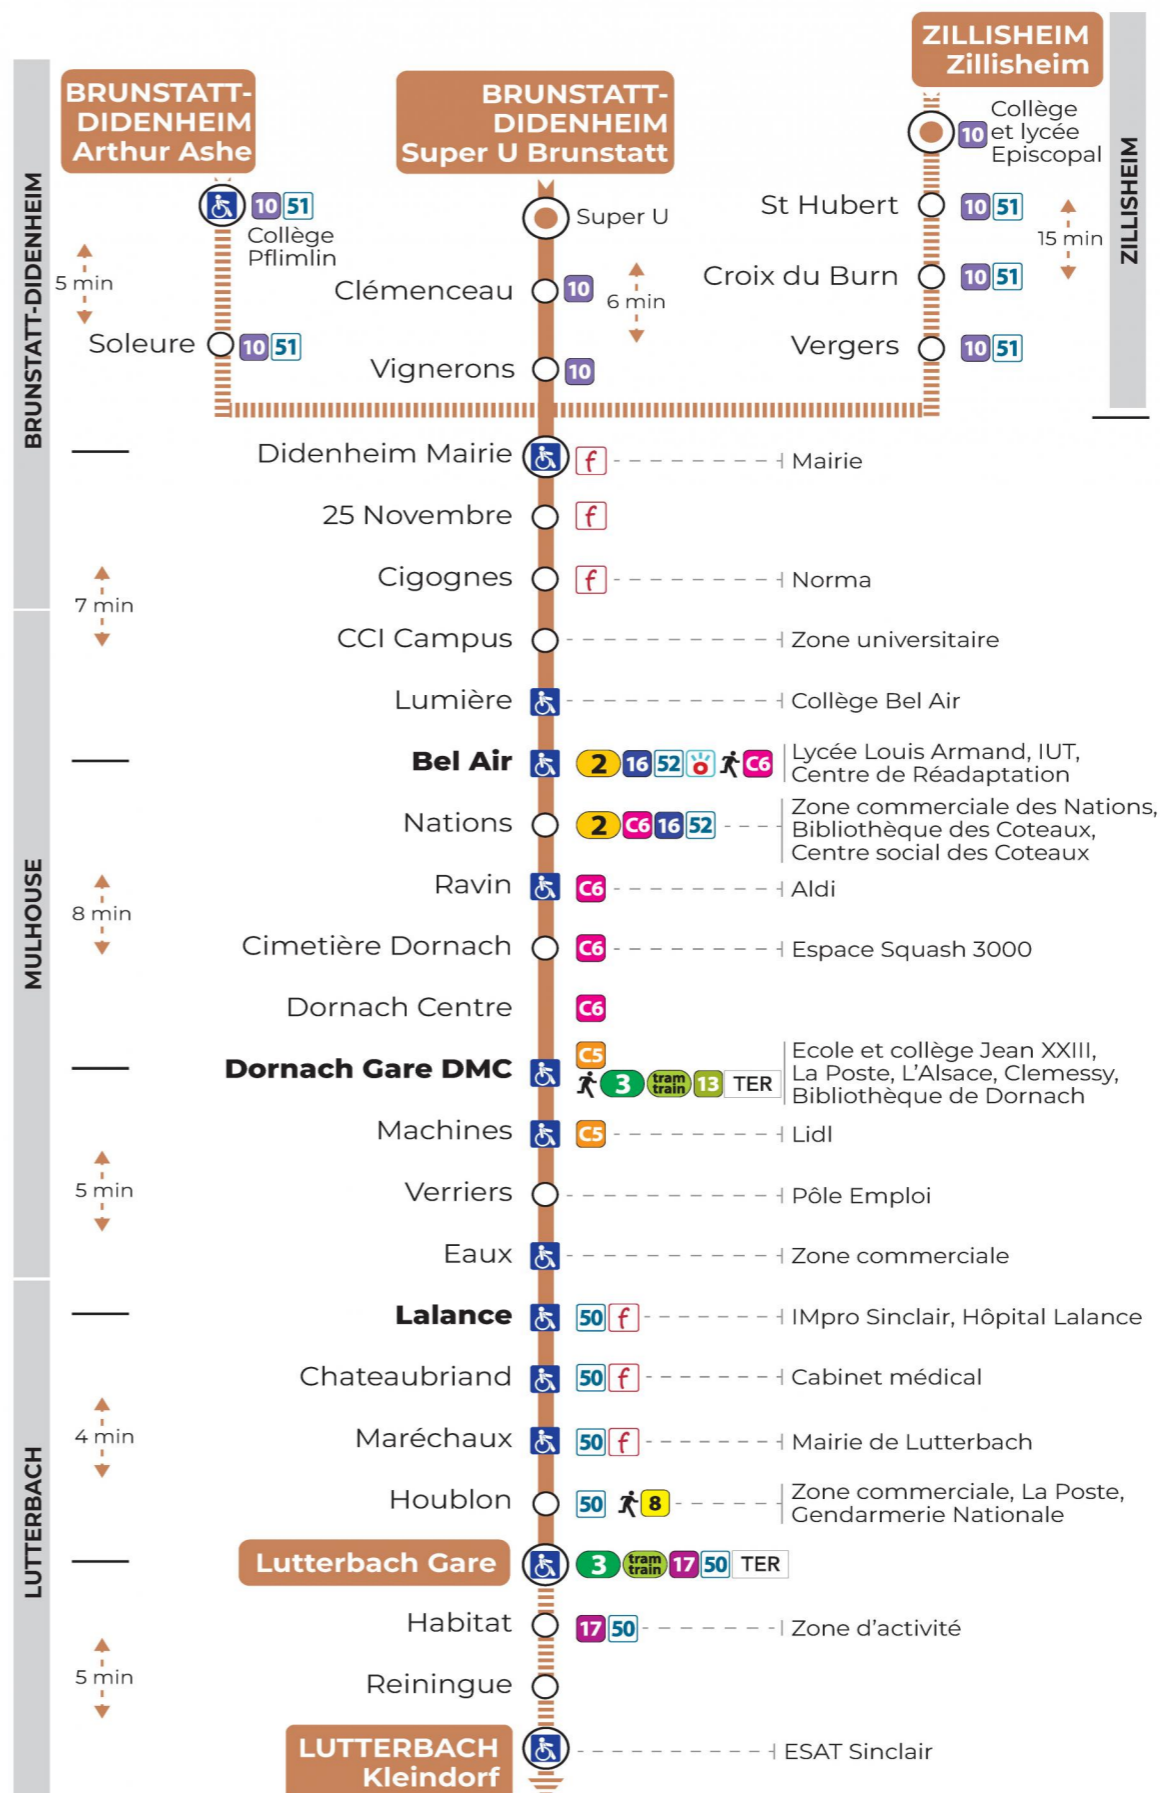

b : Circule uniquement le mercredi  
t : Terminus KLEINDORF

### Vacances scolaires

Schulferien / school holidays

du 21 Oct 2024 au 02 Nov 2024  
du 23 Déc 2024 au 04 Jan 2025  
du 10 Fév 2025 au 22 Fév 2025  
du 07 Avr 2025 au 19 Avr 2025  
du 30 Mai 2025 au 31 Mai 2025

a : Desserte effectuée par un véhicule de 8 places (non accessible aux usagers en fauteuil roulant)

**Le plus proche**  
**TABAC BURG**  
25 Bd des Nations  
Mulhouse

**Votre bus en direct**  
Flashez ce QR-Code pour  
connaître le prochain  
passage en temps réel

Arrêt accessible  
 Correspondance bus / tram à proximité