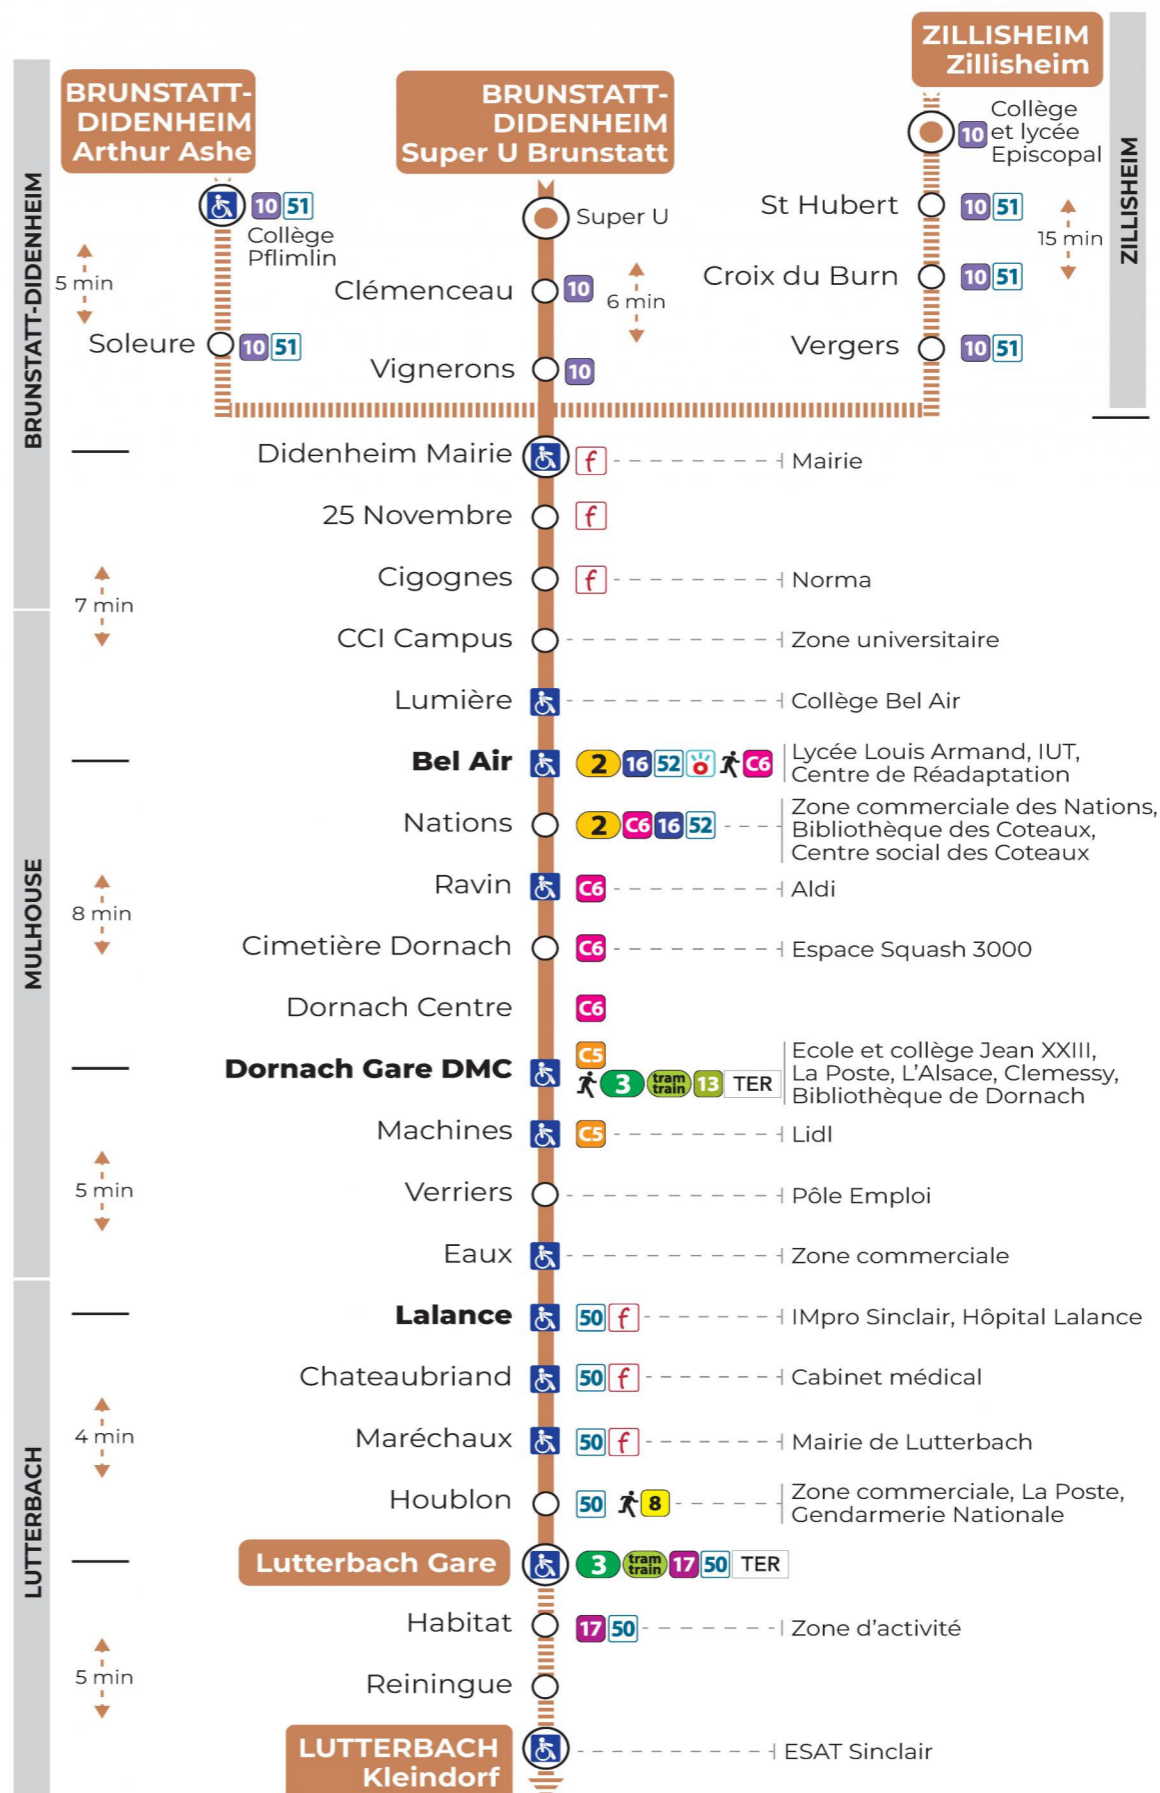

6h	7h	8h	9h	10h	11h	12h	13h	14h	15h	16h	17h	18h
46	15	00			46	13 ^t	00		36	09	09	08
59 ^t	27	17			59	27 ^b	22		54	27	23	24
	43					33	36			44	34	40
						46	52			57		

b : Circule uniquement le mercredi
t : Terminus KLEINDORF

t : Terminus KLEINDORF

Vacances scolaires

Schulferien / school holidays

du 21 Oct 2024 au 02 Nov 2024
du 23 Déc 2024 au 04 Jan 2025
du 10 Fév 2025 au 22 Fév 2025
du 07 Avr 2025 au 19 Avr 2025
du 30 Mai 2025 au 31 Mai 2025

a : Desserte effectuée par un véhicule de 8 places (non accessible aux usagers en fauteuil roulant)

Le plus proche
TABAC BURG
25 Bd des Nations
Mulhouse

Votre bus en direct

Flashez ce QR-Code pour connaître le prochain passage en temps réel

Arrêt accessible
 Correspondance bus / tram à proximité