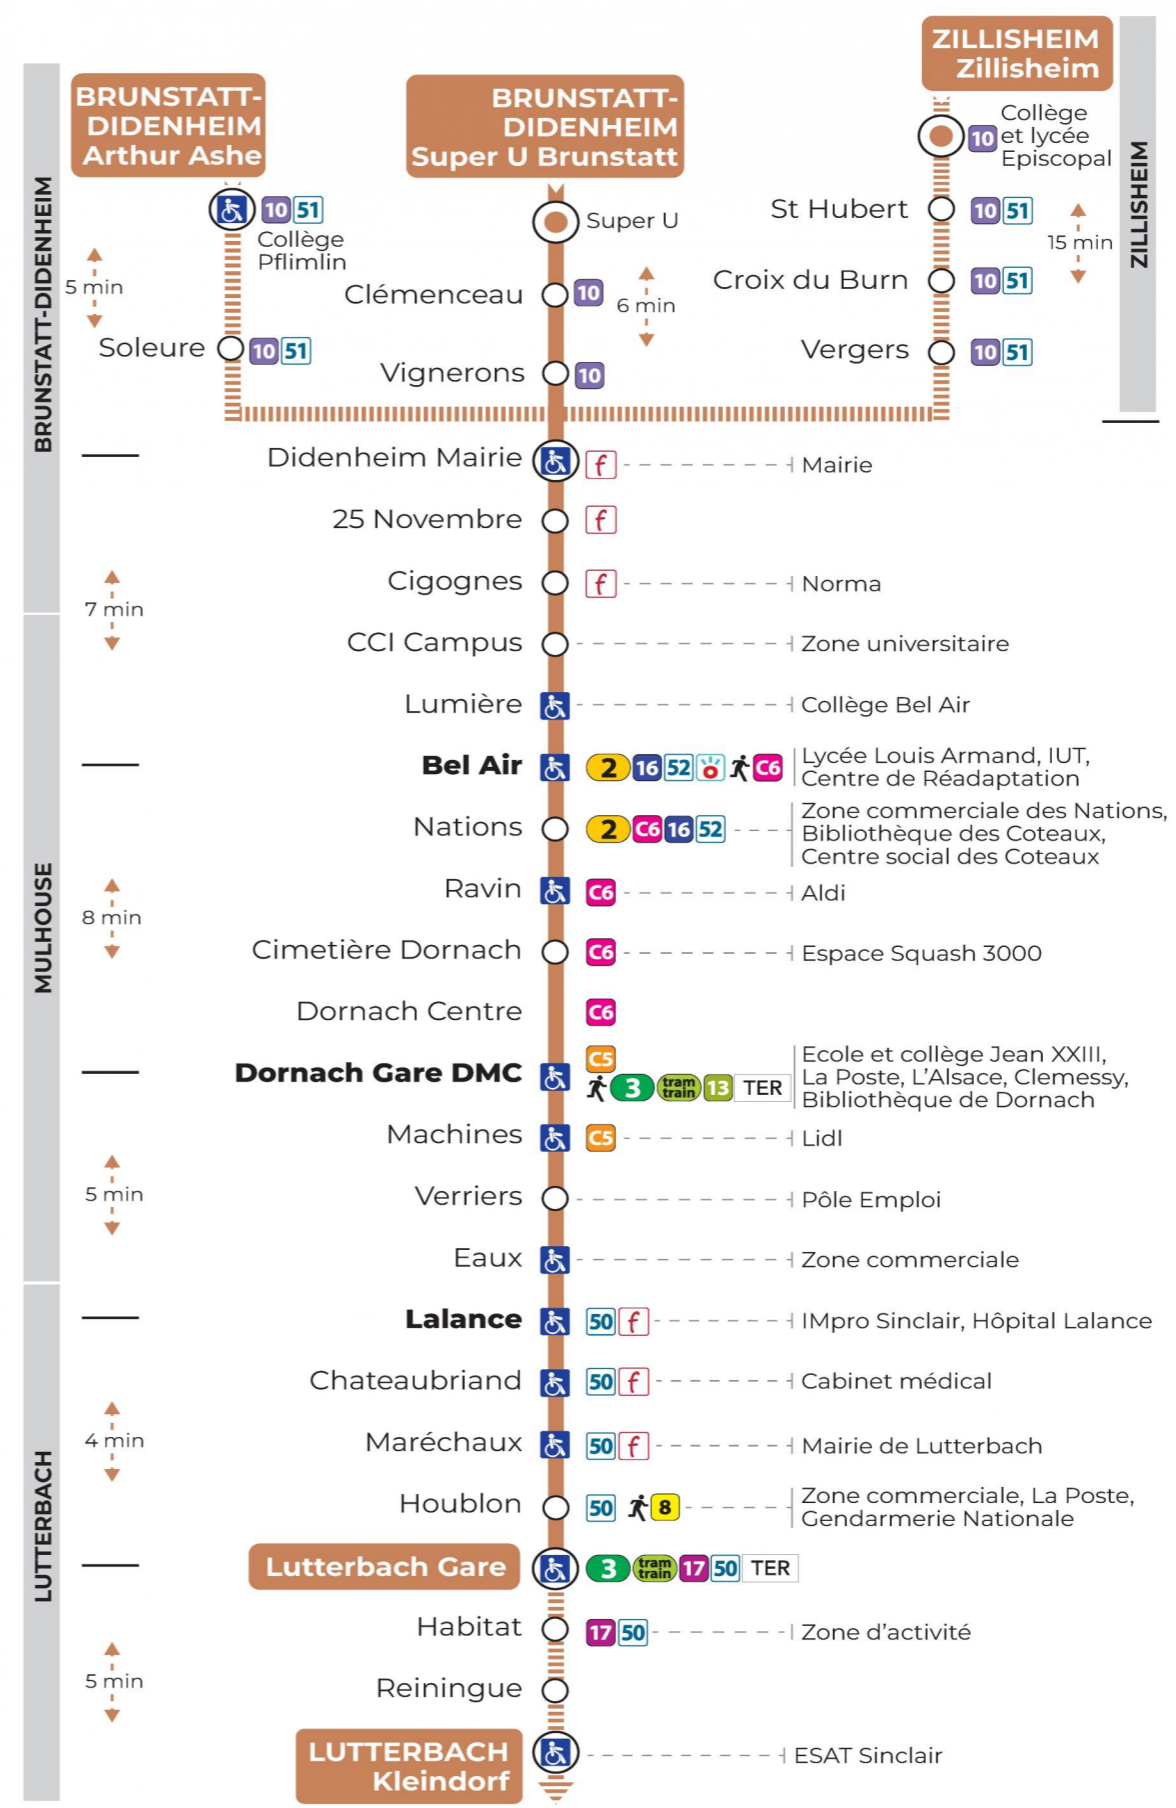

### Vacances scolaires

Schulferien / school holidays

du 21 Oct 2024 au 02 Nov 2024  
du 23 Déc 2024 au 04 Jan 2025  
du 10 Fév 2025 au 22 Fév 2025  
du 07 Avr 2025 au 19 Avr 2025  
du 30 Mai 2025 au 31 Mai 2025

### Dimanche et jours fériés

Sonntag und Feiertage  
Sunday and bank holidays

9h	10h	11h	12h	13h	14h	15h	16h	17h
06 <sup>a</sup>		06 <sup>a</sup>		06 <sup>a</sup>		06 <sup>a</sup>		06 <sup>a</sup>

a : Desserte effectuée par un véhicule de 8 places (non accessible aux usagers en fauteuil roulant)

**Le plus proche**  
Point de vente Soléa  
SUPER U  
320 av. d'Altkirch  
Brunstatt

**Votre bus en direct**  
Flashez ce QR-Code pour connaître le prochain passage en temps réel

Arrêt accessible  
 Correspondance bus / tram à proximité

## Valables du 2 septembre 2024 au 27 juin 2025 inclus

Gültig vom 2. September 2024 bis zum 27. Juni 2025  
Valid from September 2, 2024 to June 27, 2025

Depuis l'arrêt «25 NOVEMBRE», vous pouvez rejoindre les arrêts :  
**UNIVERSITE**