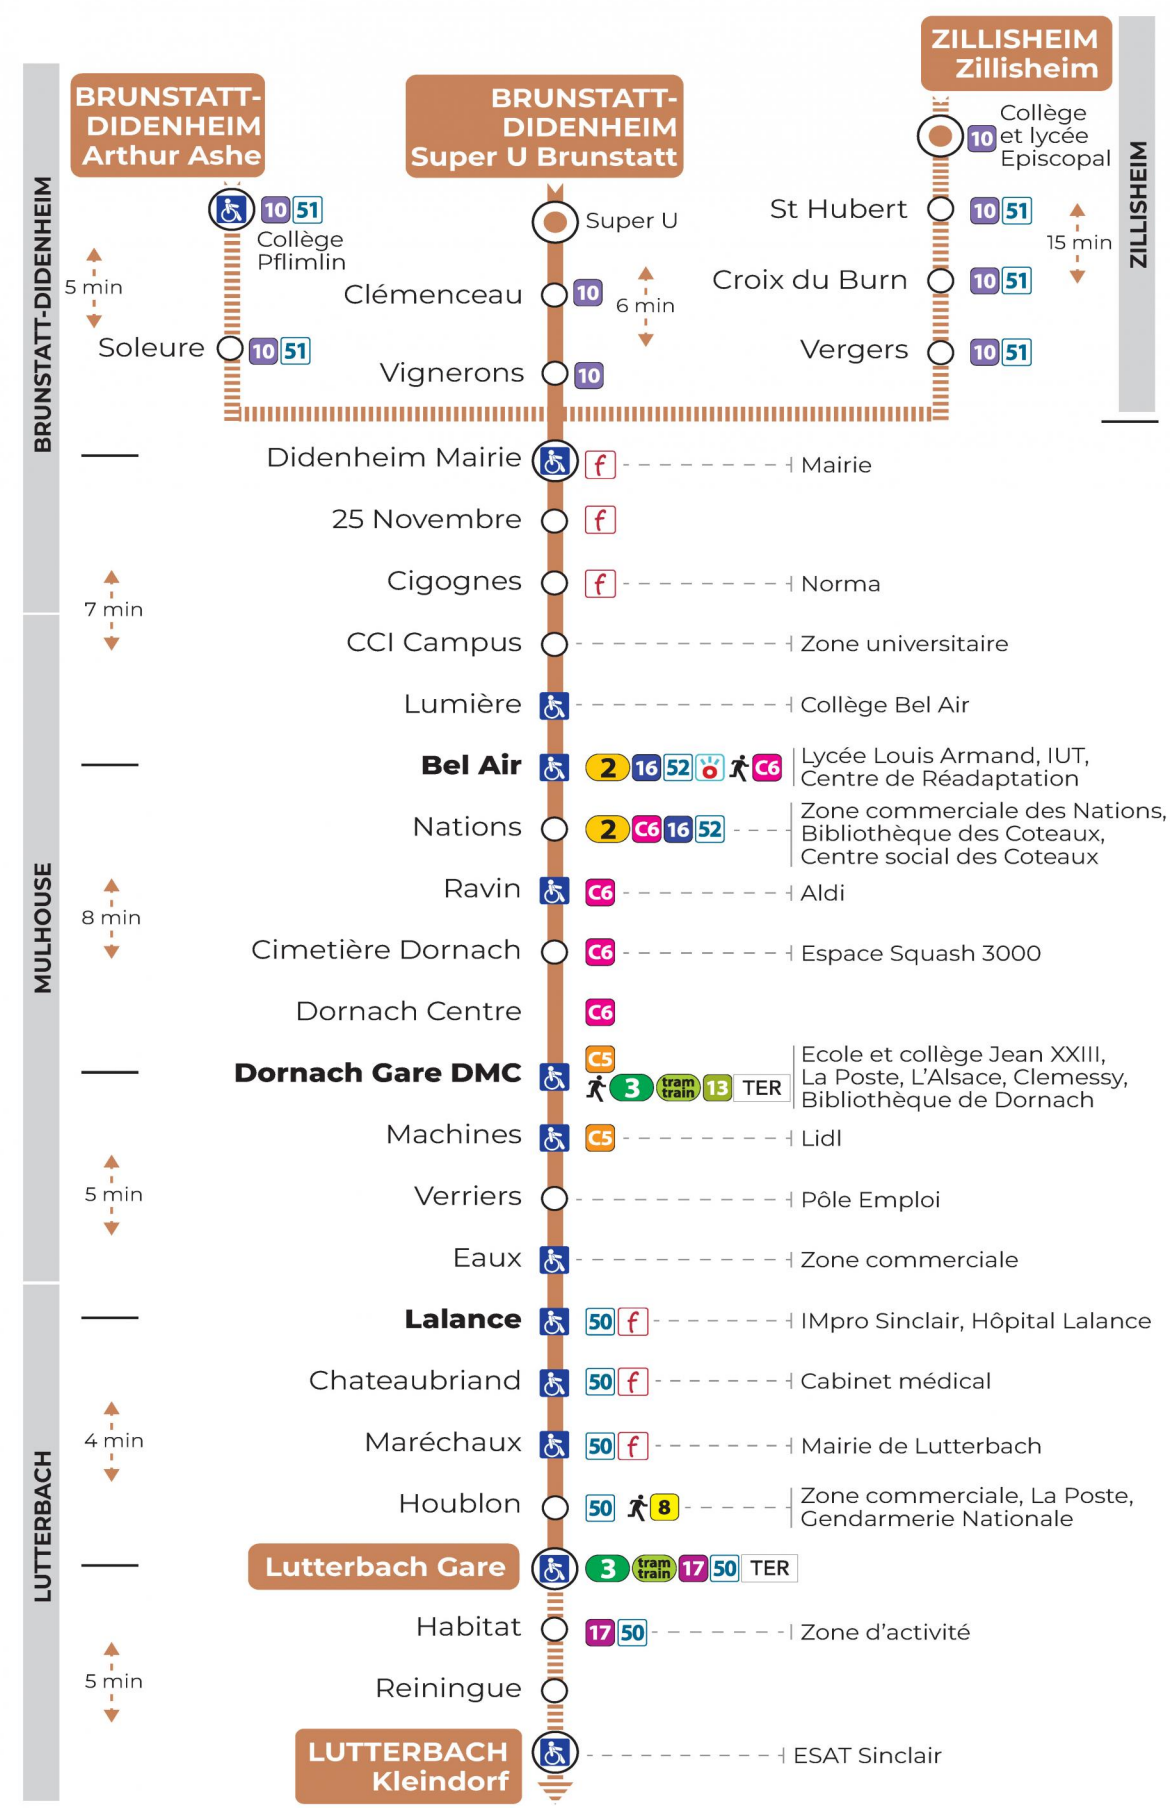

t : Terminus KLEINDORF

Vacances scolaires

Schulferien / school holidays

du 21 Oct 2024 au 02 Nov 2024
du 23 Déc 2024 au 04 Jan 2025
du 10 Fév 2025 au 22 Fév 2025
du 07 Avr 2025 au 19 Avr 2025
du 30 Mai 2025 au 31 Mai 2025

Samedi

Samstag
Saturday

6h	7h	8h	9h	10h	11h	12h	13h	14h	15h	16h	17h	18h
55	25	25			43	13	25		55	25	25	25
	55					55				55	55	

Dimanche et jours fériés

Sonntag und Feiertage
Sunday and bank holidays

9h	10h	11h	12h	13h	14h	15h	16h	17h
05 ^a		05 ^a		05 ^a		05 ^a		05 ^a

a : Desserte effectuée par un véhicule de 8 places (non accessible aux usagers en fauteuil roulant)

Le plus proche
SUPER U
320 av. d'Altkirch
Brunstatt

Votre bus en direct

Flashez ce QR-Code pour connaître le prochain passage en temps réel

Depuis l'arrêt «DIDENHEIM MAIRIE», vous pouvez rejoindre les arrêts :
UNIVERSITE

Lundi à vendredi en période scolaire

Montag bis Freitag während der Schulzeit / Monday to Friday in school period

5H	6H	7H	8H	9H	10H	11H	12H	13H	14H	15H	16H	17H	18H	19H	20H	21H	22H	
	f			f	f	f	f		f	f				f	f	f	f	f