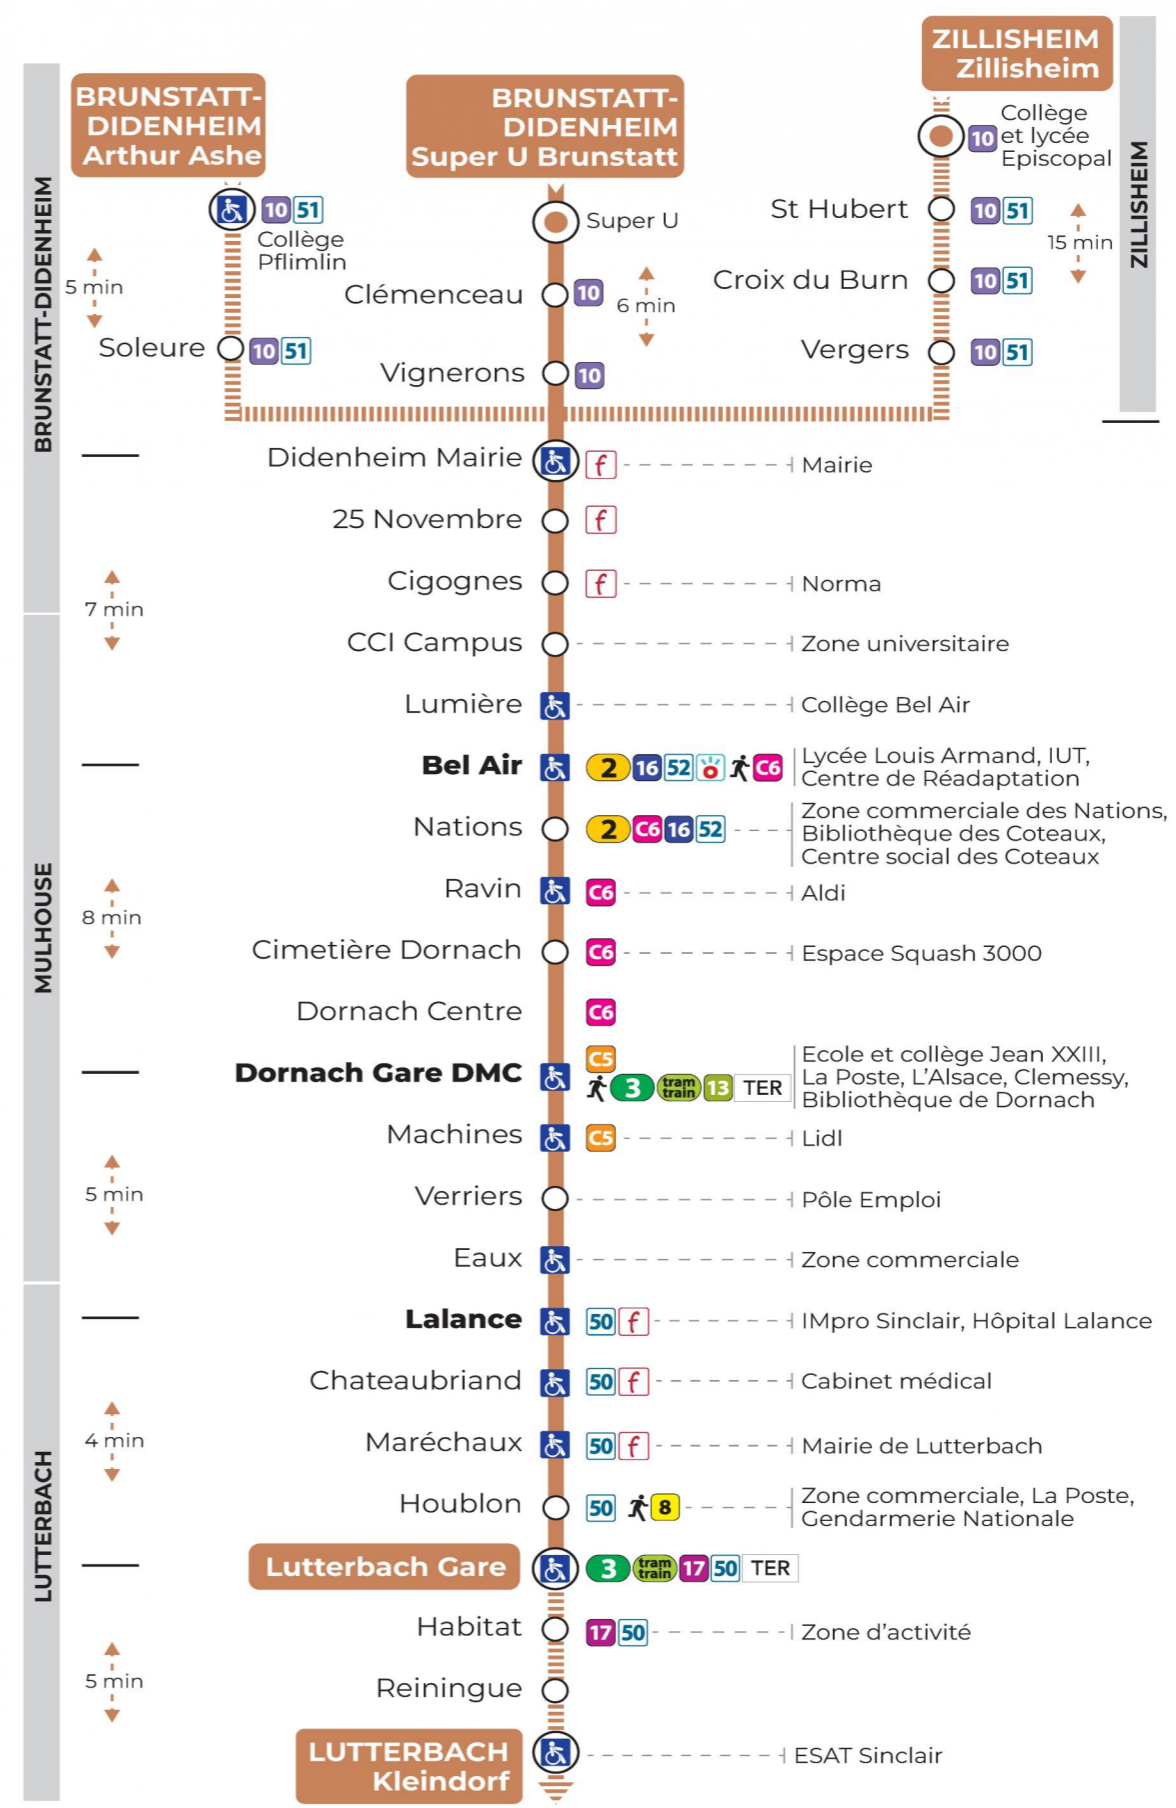

### Vacances scolaires

Schulferien / school holidays

du 21 Oct 2024 au 02 Nov 2024  
du 23 Déc 2024 au 04 Jan 2025  
du 10 Fév 2025 au 22 Fév 2025  
du 07 Avr 2025 au 19 Avr 2025  
du 30 Mai 2025 au 31 Mai 2025

### Samedi

Samstag  
Saturday

6h	7h	8h	9h	10h	11h	12h	13h	14h	15h	16h	17h	18h
50	20	20			38	08	20		50	20	20	20
	50					50				50	50	

### Dimanche et jours fériés

Sonntag und Feiertage  
Sunday and bank holidays

9h	10h	11h	12h	13h	14h	15h	16h	17h
01 <sup>a</sup>		01 <sup>a</sup>		01 <sup>a</sup>		01 <sup>a</sup>		01 <sup>a</sup>

a : Desserte effectuée par un véhicule de 8 places (non accessible aux usagers en fauteuil roulant)

**Le plus proche**  
**SUPER U**  
320 av. d'Altkirch  
Brunstatt

**Votre bus en direct**

Flashez ce QR-Code pour connaître le prochain passage en temps réel

Arrêt accessible  
 Correspondance bus / tram à proximité