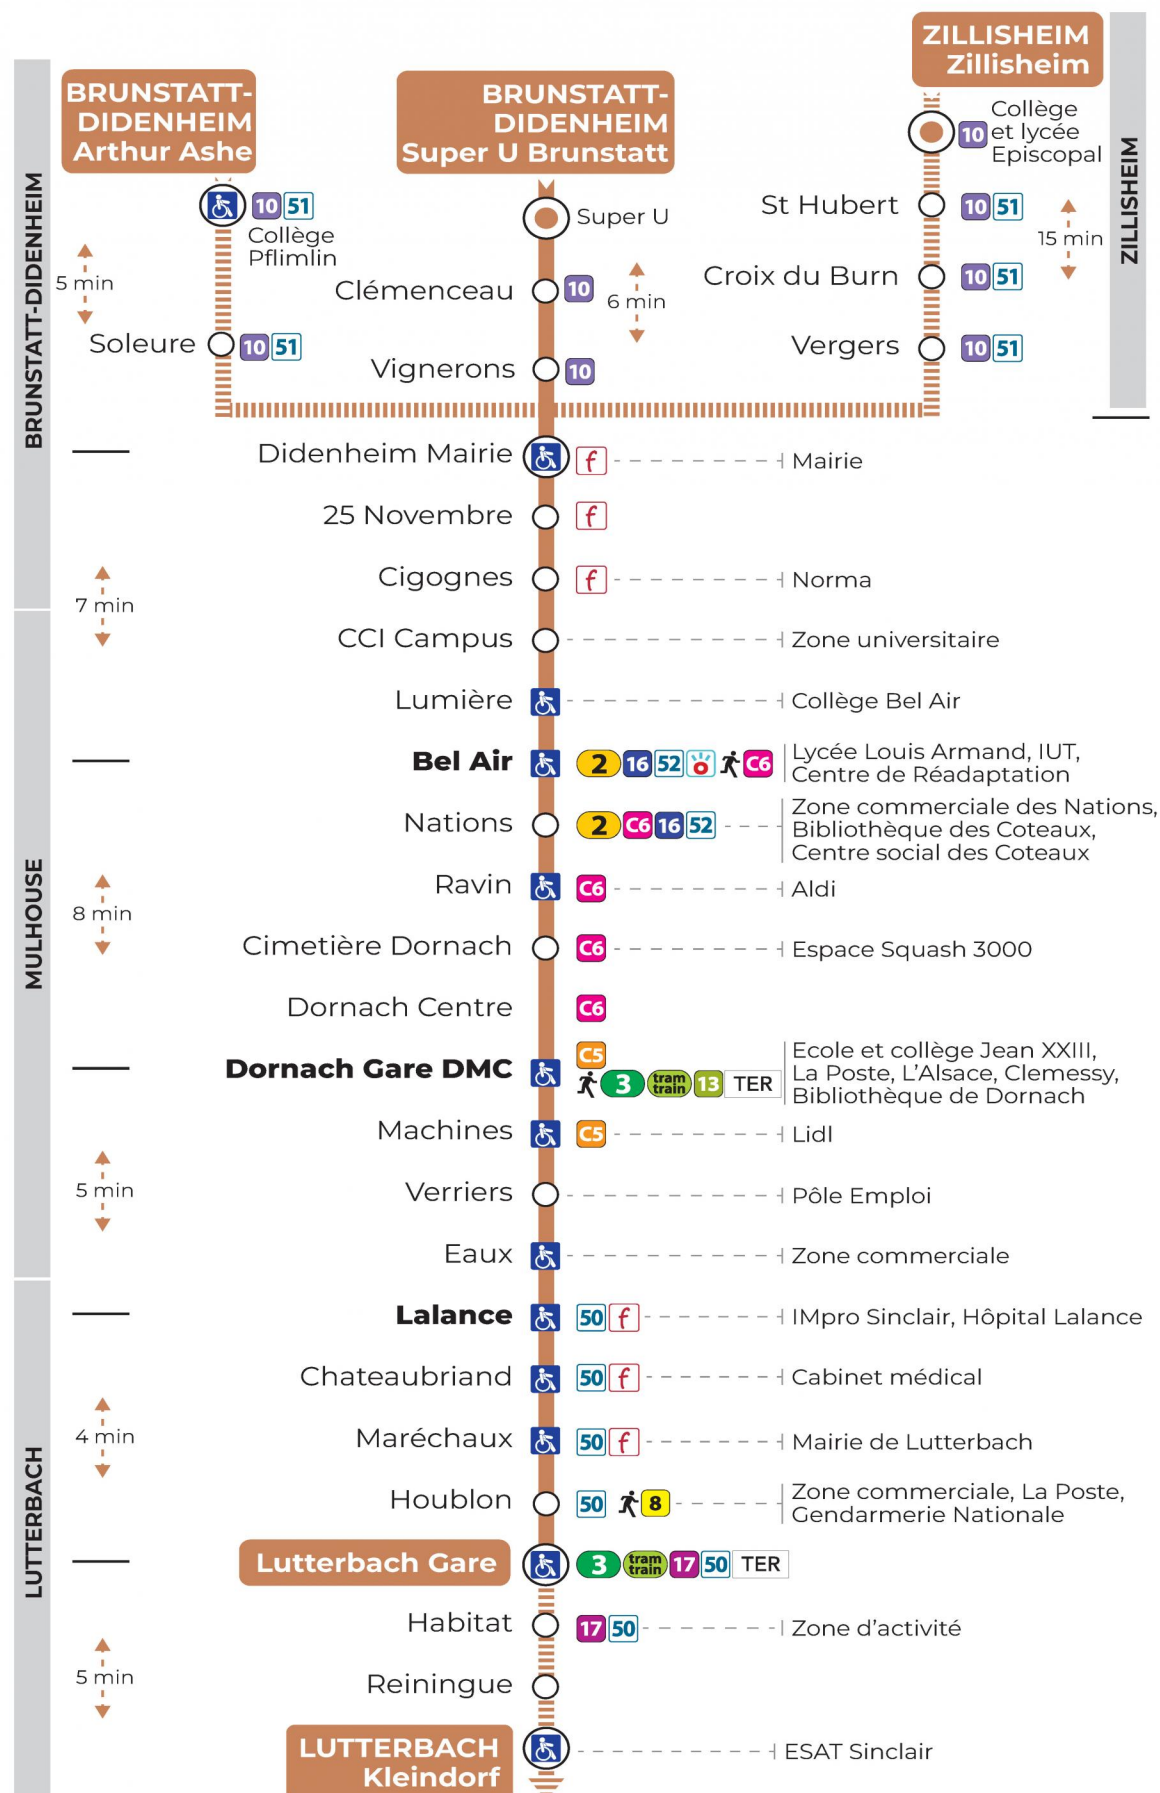

14 arrêt SUPER U BRUNSTATT direction LUTTERBACH GARE / KLEINDORF

Valables du 2 septembre 2024 au 27 juin 2025 inclus

Gültig vom 2. September 2024 bis zum 27. Juni 2025
Valid from September 2, 2024 to June 27, 2025

t : Terminus KLEINDORF

Vacances scolaires

Schulferien / school holidays

du 21 Oct 2024 au 02 Nov 2024
du 23 Déc 2024 au 04 Jan 2025
du 10 Fév 2025 au 22 Fév 2025
du 07 Avr 2025 au 19 Avr 2025
du 30 Mai 2025 au 31 Mai 2025

a : Desserte effectuée par un véhicule de 8 places (non accessible aux usagers en fauteuil roulant)

Le plus proche
SUPER U
320 av. d'Altkirch
Brunstatt

Votre bus en direct

Flashez ce QR-Code pour connaître le prochain passage en temps réel

Arrêt accessible
 Correspondance bus / tram à proximité