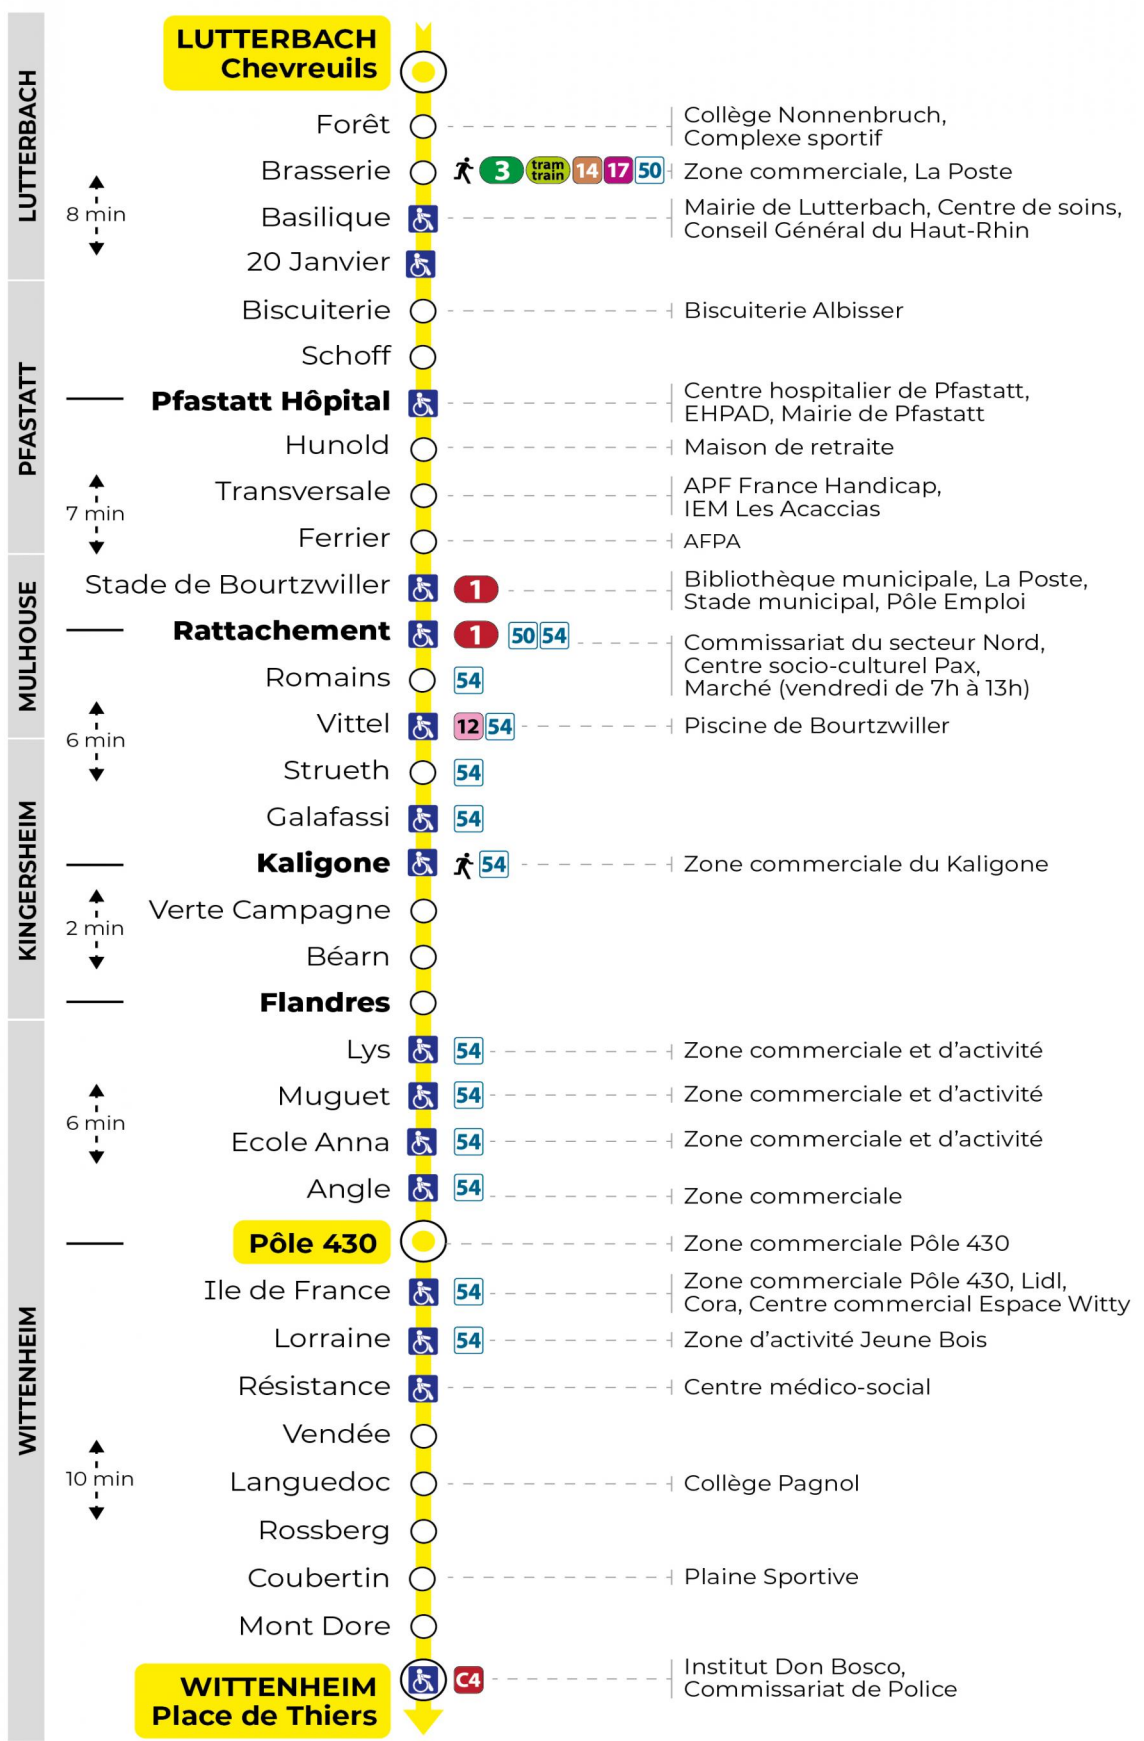

8 arrêt MONT DORE direction PLACE DE THIERS

Valables du 2 septembre 2024 au 27 juin 2025 inclus

Gültig vom 2. September 2024 bis zum 27. Juni 2025
Valid from September 2, 2024 to June 27, 2025

Lundi à vendredi en période scolaire

Montag bis Freitag während der Schulzeit
Monday to Friday in school period

5h	6h	7h	8h	9h	10h	11h	12h	13h	14h	15h	16h	17h	18h	19h	20h	21h
44	06	05	06	42	27	12	19	07	26	03	16	05	10	08	18	16
	36	17	23			57	33	19		40	28	23	22	18		
		34	58				45	32		59	40	34	40	42		
		45					56	44			53	46	53			
		55						56				58				

Vacances scolaires et samedi

Schulferien und Samstag
School holidays and Saturday

5h	6h	7h	8h	9h	10h	11h	12h	13h	14h	15h	16h	17h	18h	19h	20h	21h
44	09	06	18	42	26	13	42	28	14	00	31	09	36	16	19	14
	36	51	56			58				46		53		53		

Vacances scolaires

Schulferien / school holidays

du 21 Oct 2024 au 02 Nov 2024
du 23 Déc 2024 au 04 Jan 2025
du 10 Fév 2025 au 22 Fév 2025
du 07 Avr 2025 au 19 Avr 2025
du 30 Mai 2025 au 31 Mai 2025

Dimanche et jours fériés

Sonntag und Feiertage
Sunday and bank holidays

8h	9h	10h	11h	12h	13h	14h	15h	16h	17h	18h	19h	20h	21h
06	07	07	08	08	08	08	08	08	08	08	08	17	13

Le plus proche
TABAC SCREMIN
174 rue d'Ensisheim
Wittenheim

Votre bus en direct

Flashez ce QR-Code pour connaître le prochain passage en temps réel

Arrêt accessible
 Correspondance bus / tram à proximité