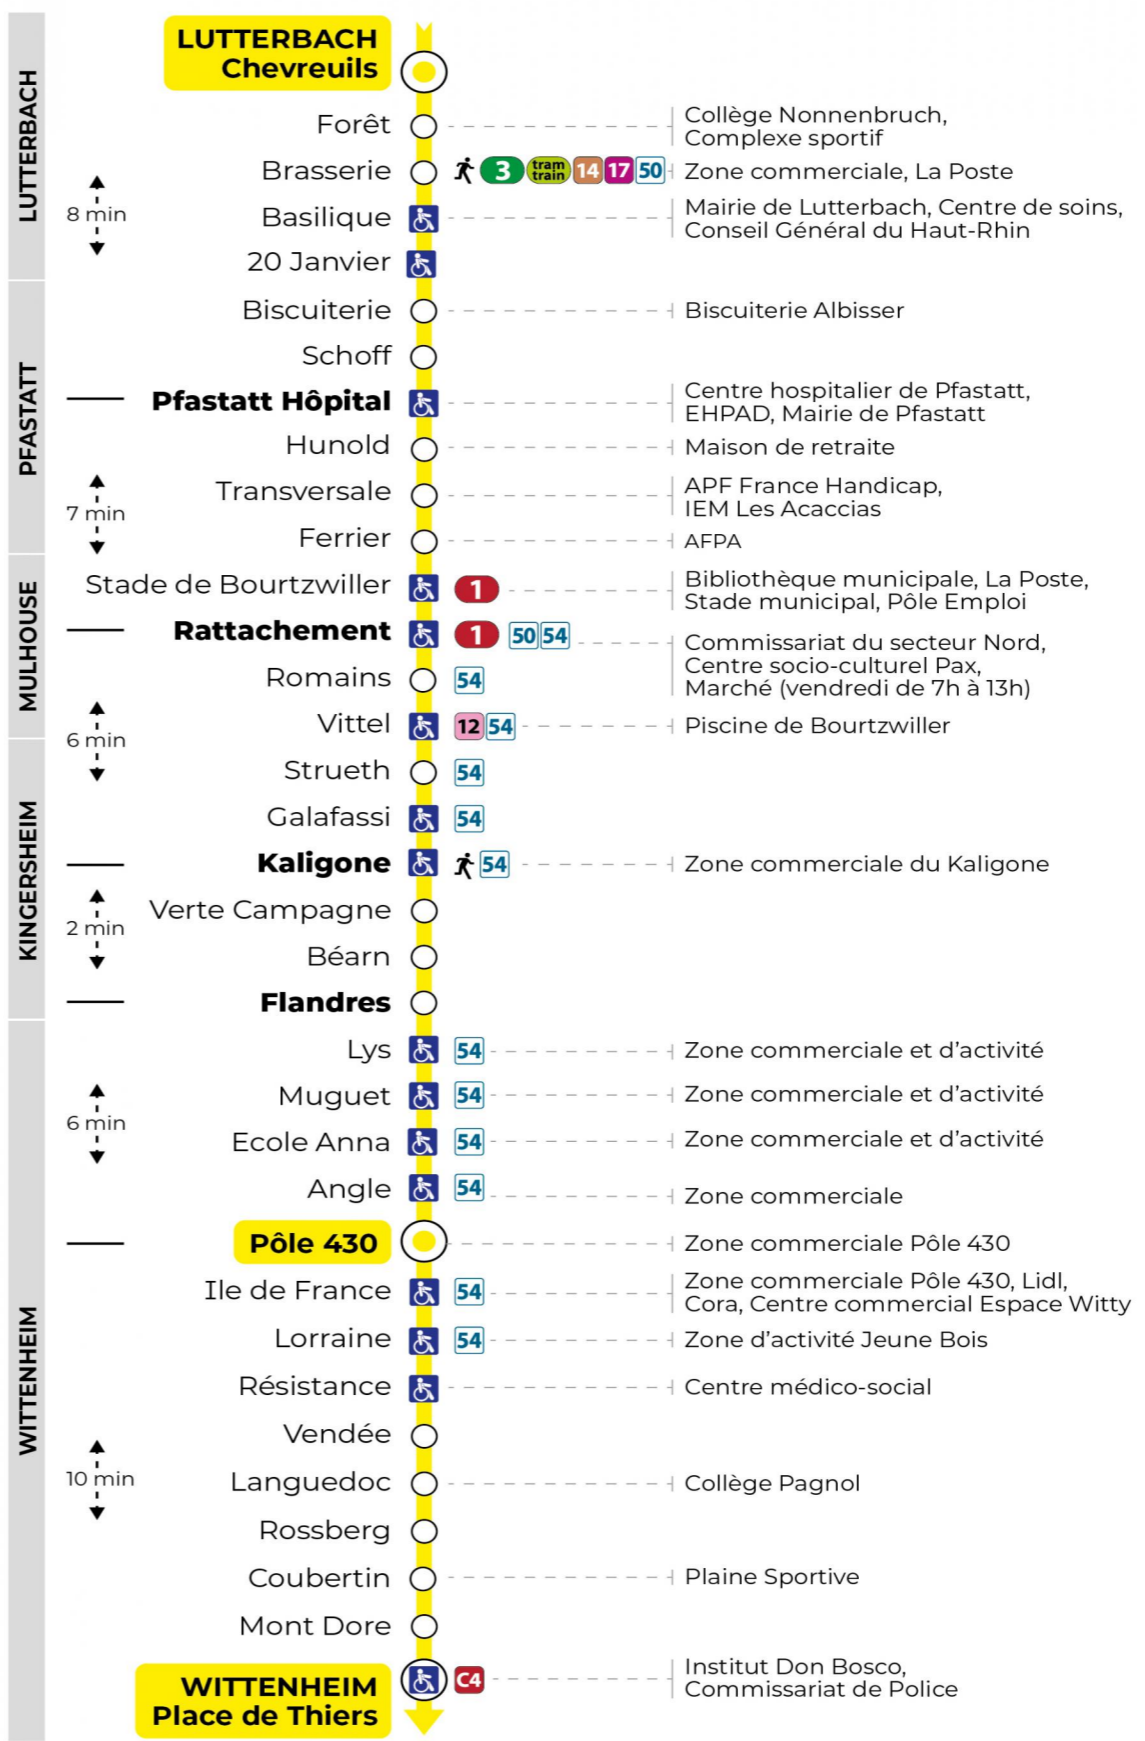

8 arrêt COUBERTIN direction PLACE DE THIERS

Valables du 2 septembre 2024 au 27 juin 2025 inclus

Gültig vom 2. September 2024 bis zum 27. Juni 2025
Valid from September 2, 2024 to June 27, 2025

Lundi à vendredi en période scolaire

Montag bis Freitag während der Schulzeit
Monday to Friday in school period

5h	6h	7h	8h	9h	10h	11h	12h	13h	14h	15h	16h	17h	18h	19h	20h	21h
43	05	04	05	41	26	11	18	06	25	02	15	04	09	07	17	15
	35	16	22			56	32	18		39	27	22	21	17		
		33	57				44	31		58	39	33	39	41		
		44					55	43			52	45	52			
		54						55				57				

Vacances scolaires et samedi

Schulferien und Samstag
School holidays and Saturday

5h	6h	7h	8h	9h	10h	11h	12h	13h	14h	15h	16h	17h	18h	19h	20h	21h
43	08	05	17	41	25	12	41	27	13	45	30	08	35	15	18	13
	35	50	55			57			59			52		52		

Vacances scolaires

Schulferien / school holidays

du 21 Oct 2024 au 02 Nov 2024
du 23 Déc 2024 au 04 Jan 2025
du 10 Fév 2025 au 22 Fév 2025
du 07 Avr 2025 au 19 Avr 2025
du 30 Mai 2025 au 31 Mai 2025

Dimanche et jours fériés

Sonntag und Feiertage
Sunday and bank holidays

8h	9h	10h	11h	12h	13h	14h	15h	16h	17h	18h	19h	20h	21h
05	06	06	07	07	07	07	07	07	07	07	07	16	12

Le plus proche
TABAC SCREMIN
174 rue d'Ensisheim
Wittenheim

Votre bus en direct

Flashez ce QR-Code pour connaître le prochain passage en temps réel

Arrêt accessible
 Correspondance bus / tram à proximité