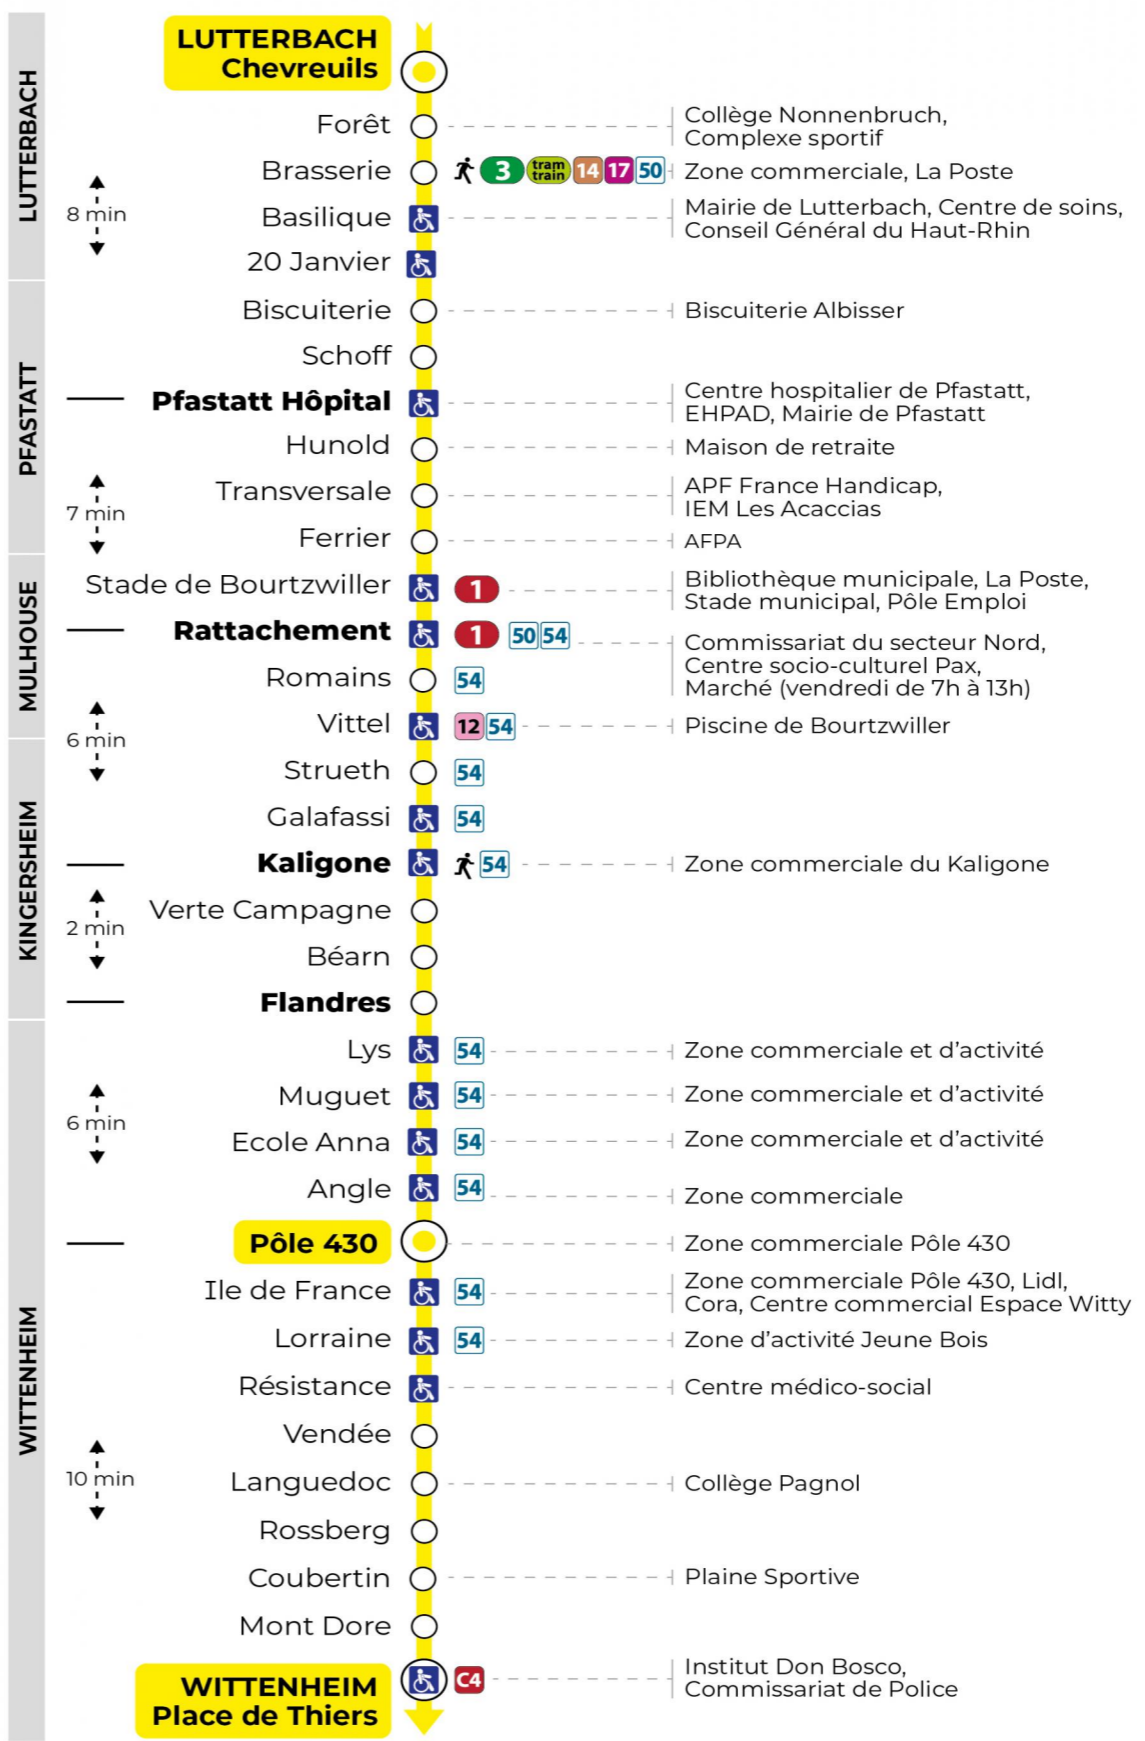

## Lundi à vendredi en période scolaire

Montag bis Freitag während der Schulzeit  
Monday to Friday in school period

5h	6h	7h	8h	9h	10h	11h	12h	13h	14h	15h	16h	17h	18h	19h	20h	21h
43	05	04	05	41	26	11	18	06	25	02	15	04	09	07	17	15
	35	16	22			56	32	18		39	27	22	21	17		
		33	57				44	31		58	39	33	39	41		
		44					55	43			52	45	52			
		54						55				57				

## Vacances scolaires

Schulferien / school holidays

du 21 Oct 2024 au 02 Nov 2024  
du 23 Déc 2024 au 04 Jan 2025  
du 10 Fév 2025 au 22 Fév 2025  
du 07 Avr 2025 au 19 Avr 2025  
du 30 Mai 2025 au 31 Mai 2025

## Dimanche et jours fériés

Sonntag und Feiertage  
Sunday and bank holidays

8h	9h	10h	11h	12h	13h	14h	15h	16h	17h	18h	19h	20h	21h
05	06	06	07	07	07	07	07	07	07	07	07	16	12

**Le plus proche**  
**TABAC SCREMIN**  
174 rue d'Ensisheim  
Wittenheim

**Votre bus en direct**

Flashez ce QR-Code pour connaître le prochain passage en temps réel

Arrêt accessible  
 Correspondance bus / tram à proximité