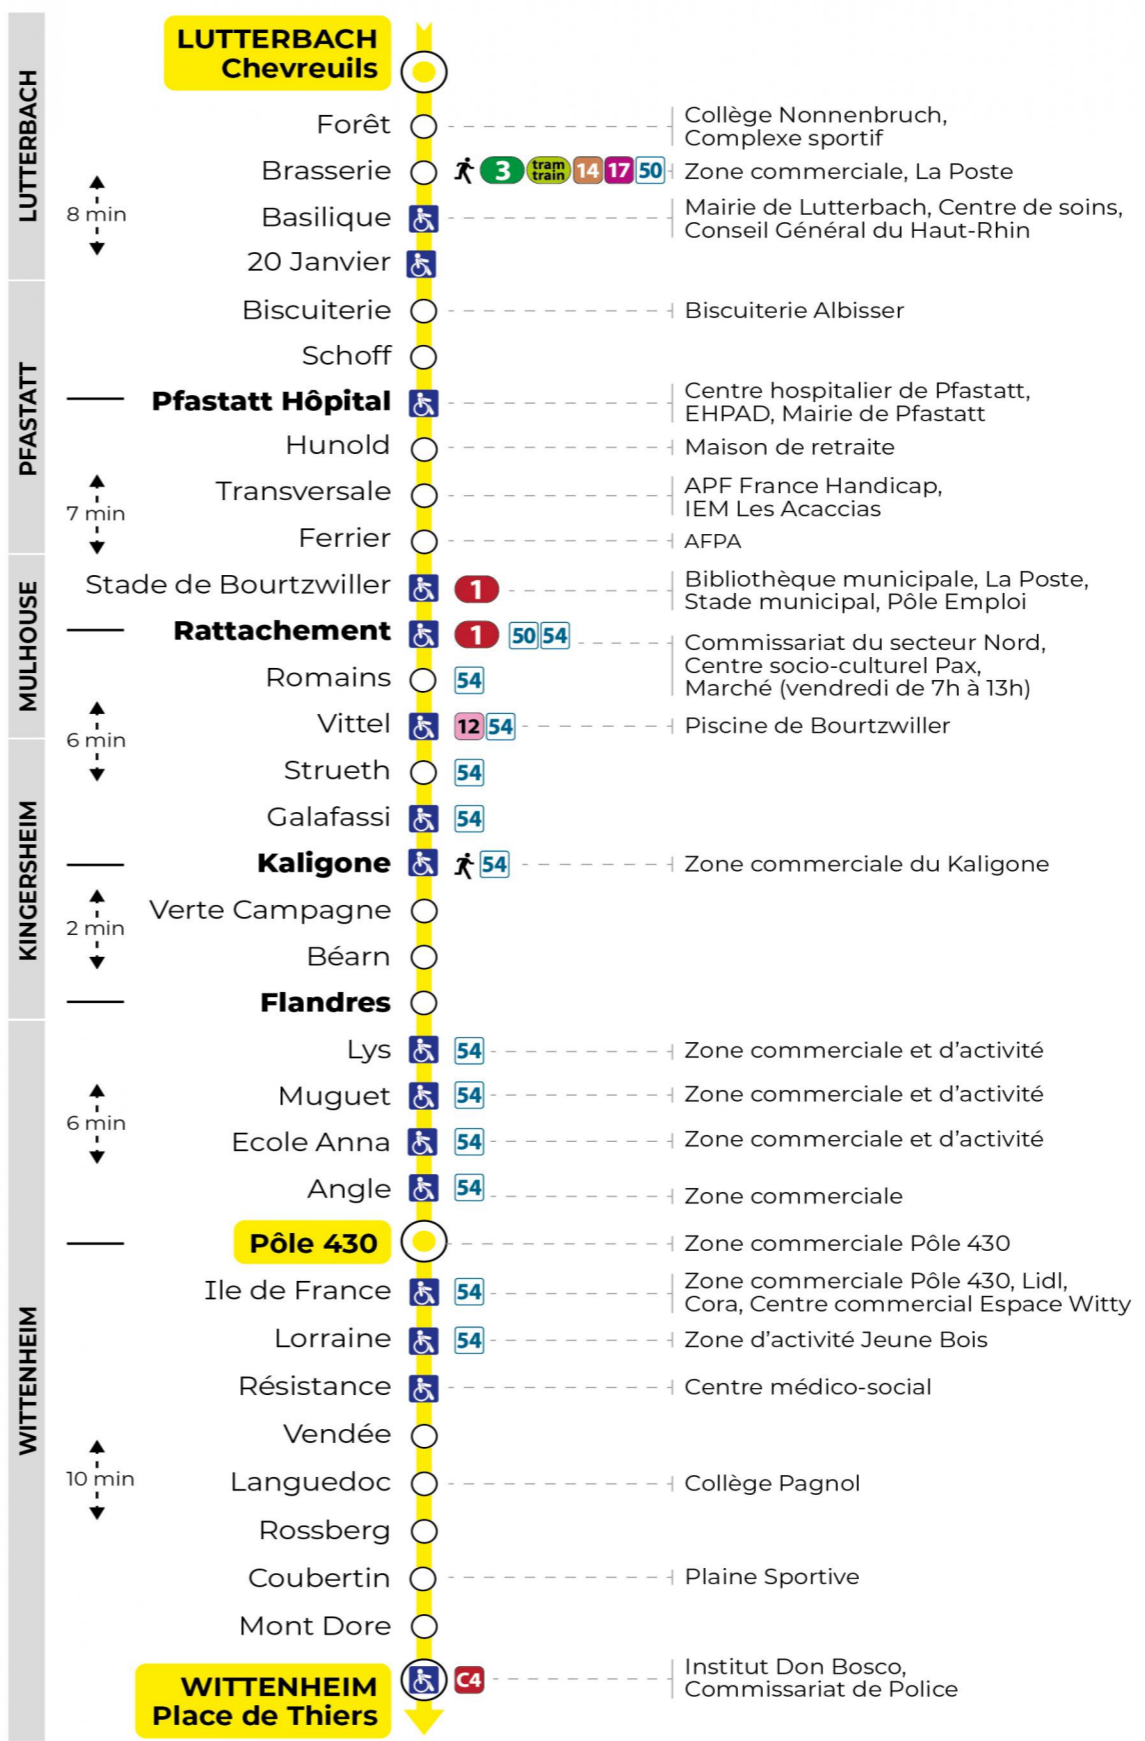

5h	6h	7h	8h	9h	10h	11h	12h	13h	14h	15h	16h	17h	18h	19h	20h	21h
41	03	02	03	39	24	09	16	04	23	00	13	02	07	05	15	13
	33	14	20			54	30	16		37	25	20	19	15		
		31	55				42	29		56	37	31	37	39		
		42					53	41			50	43	50			
		52						53				55				

**Vacances scolaires**

Schulferien / school holidays

du 21 Oct 2024 au 02 Nov 2024  
du 23 Déc 2024 au 04 Jan 2025  
du 10 Fév 2025 au 22 Fév 2025  
du 07 Avr 2025 au 19 Avr 2025  
du 30 Mai 2025 au 31 Mai 2025

**Dimanche et jours fériés**

Sonntag und Feiertage  
Sunday and bank holidays

8h	9h	10h	11h	12h	13h	14h	15h	16h	17h	18h	19h	20h	21h
03	04	04	05	05	05	05	05	05	05	05	05	14	10

**Le plus proche**  
**TABAC SCREMIN**  
174 rue d'Ensisheim  
Wittenheim

**Votre bus en direct**

Flashez ce QR-Code pour connaître le prochain passage en temps réel

Arrêt accessible  
 Correspondance bus / tram à proximité