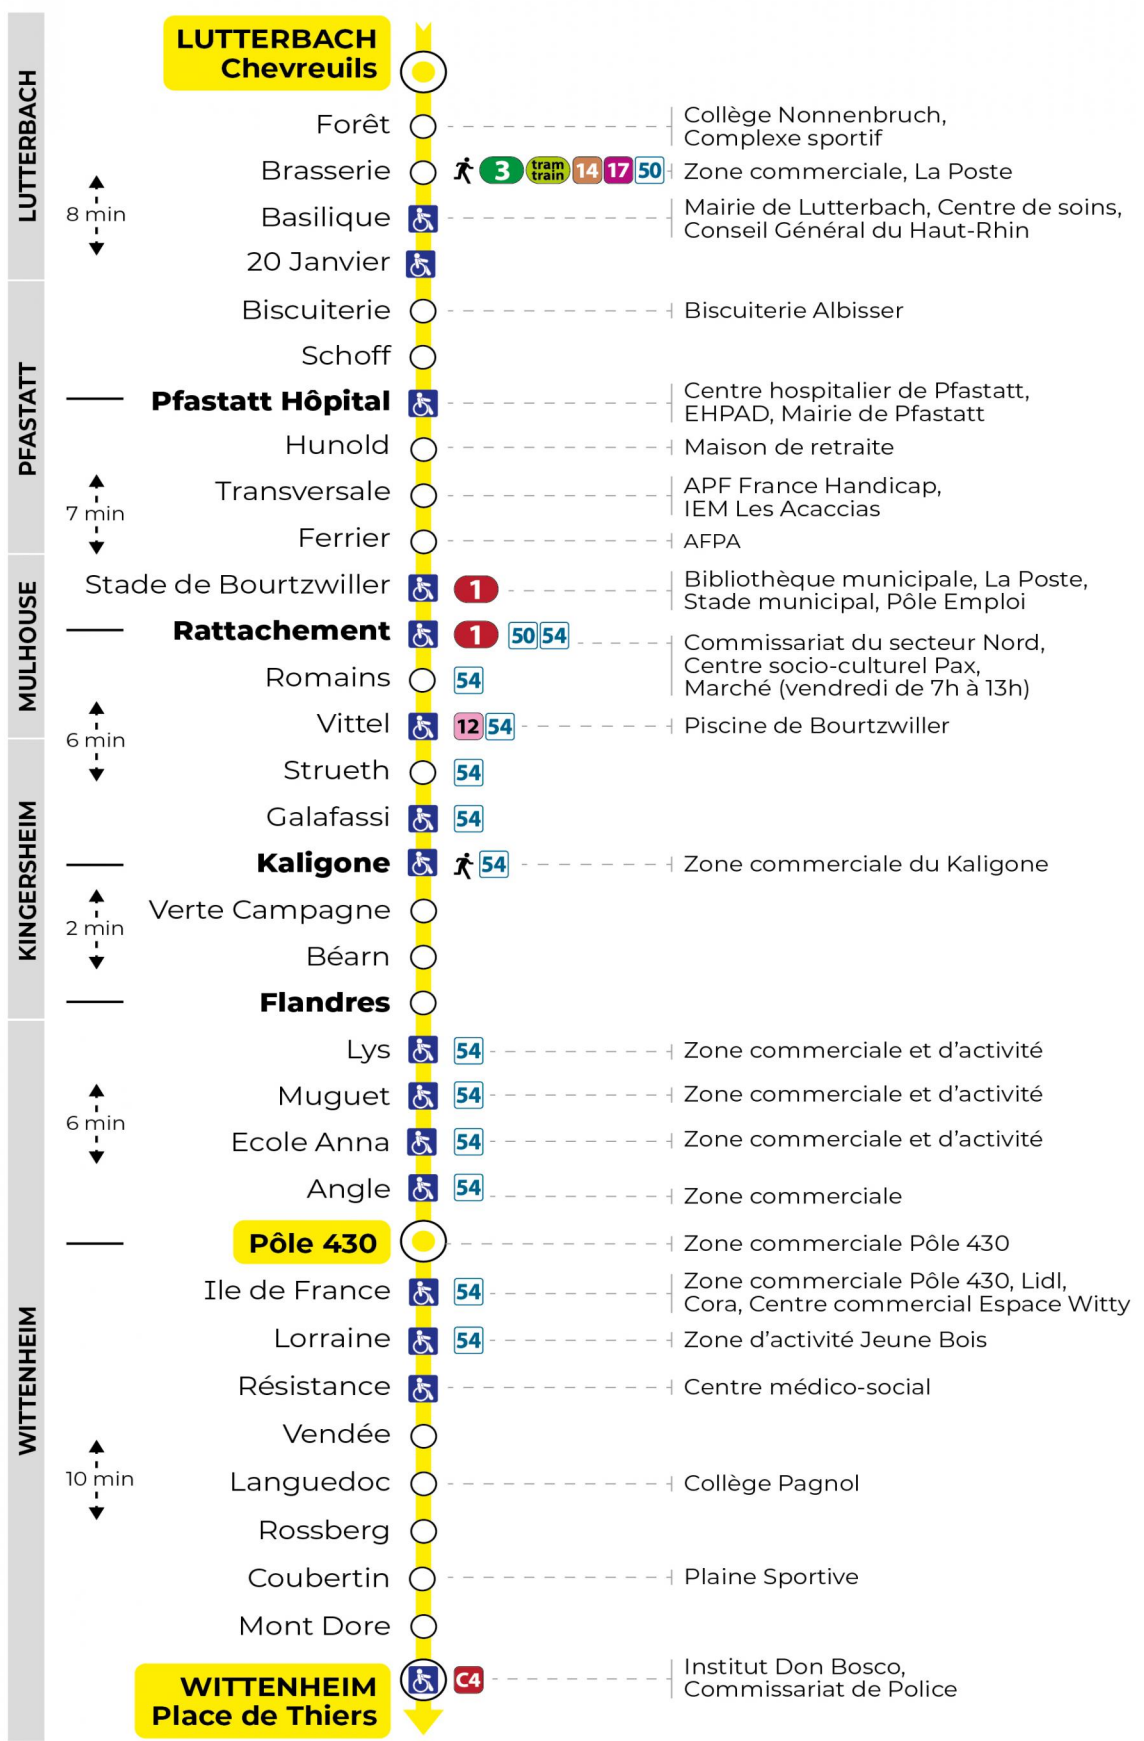

Valables du 2 septembre 2024 au 27 juin 2025 inclus

Gültig vom 2. September 2024 bis zum 27. Juni 2025
Valid from September 2, 2024 to June 27, 2025

Lundi à vendredi en période scolaire

Montag bis Freitag während der Schulzeit
Monday to Friday in school period

5h	6h	7h	8h	9h	10h	11h	12h	13h	14h	15h	16h	17h	18h	19h	20h	21h
41	03	02	03	39	24	09	16	04	23	36	12	01	06	05	15	13
	33	14	20			53	30	16	59	55	24	19	18	15		
		31	55				42	29			36	30	36	39		
		42					53	41			49	42	49			
		52						53				54				

Vacances scolaires et samedi

Schulferien und Samstag
School holidays and Saturday

5h	6h	7h	8h	9h	10h	11h	12h	13h	14h	15h	16h	17h	18h	19h	20h	21h
41	06	03	15	39	23	10	39	25	10	42	27	05	33	13	16	11
	33	48	53			55			56			49		50		

Vacances scolaires

Schulferien / school holidays

du 21 Oct 2024 au 02 Nov 2024
du 23 Déc 2024 au 04 Jan 2025
du 10 Fév 2025 au 22 Fév 2025
du 07 Avr 2025 au 19 Avr 2025
du 30 Mai 2025 au 31 Mai 2025

Dimanche et jours fériés

Sonntag und Feiertage
Sunday and bank holidays

8h	9h	10h	11h	12h	13h	14h	15h	16h	17h	18h	19h	20h	21h
03	04	04	05	05	05	05	05	05	05	05	05	14	10

Le plus proche
TABAC SCREMIN
174 rue d'Ensisheim
Wittenheim

Votre bus en direct

Flashez ce QR-Code pour connaître le prochain passage en temps réel

Arrêt accessible
 Correspondance bus / tram à proximité