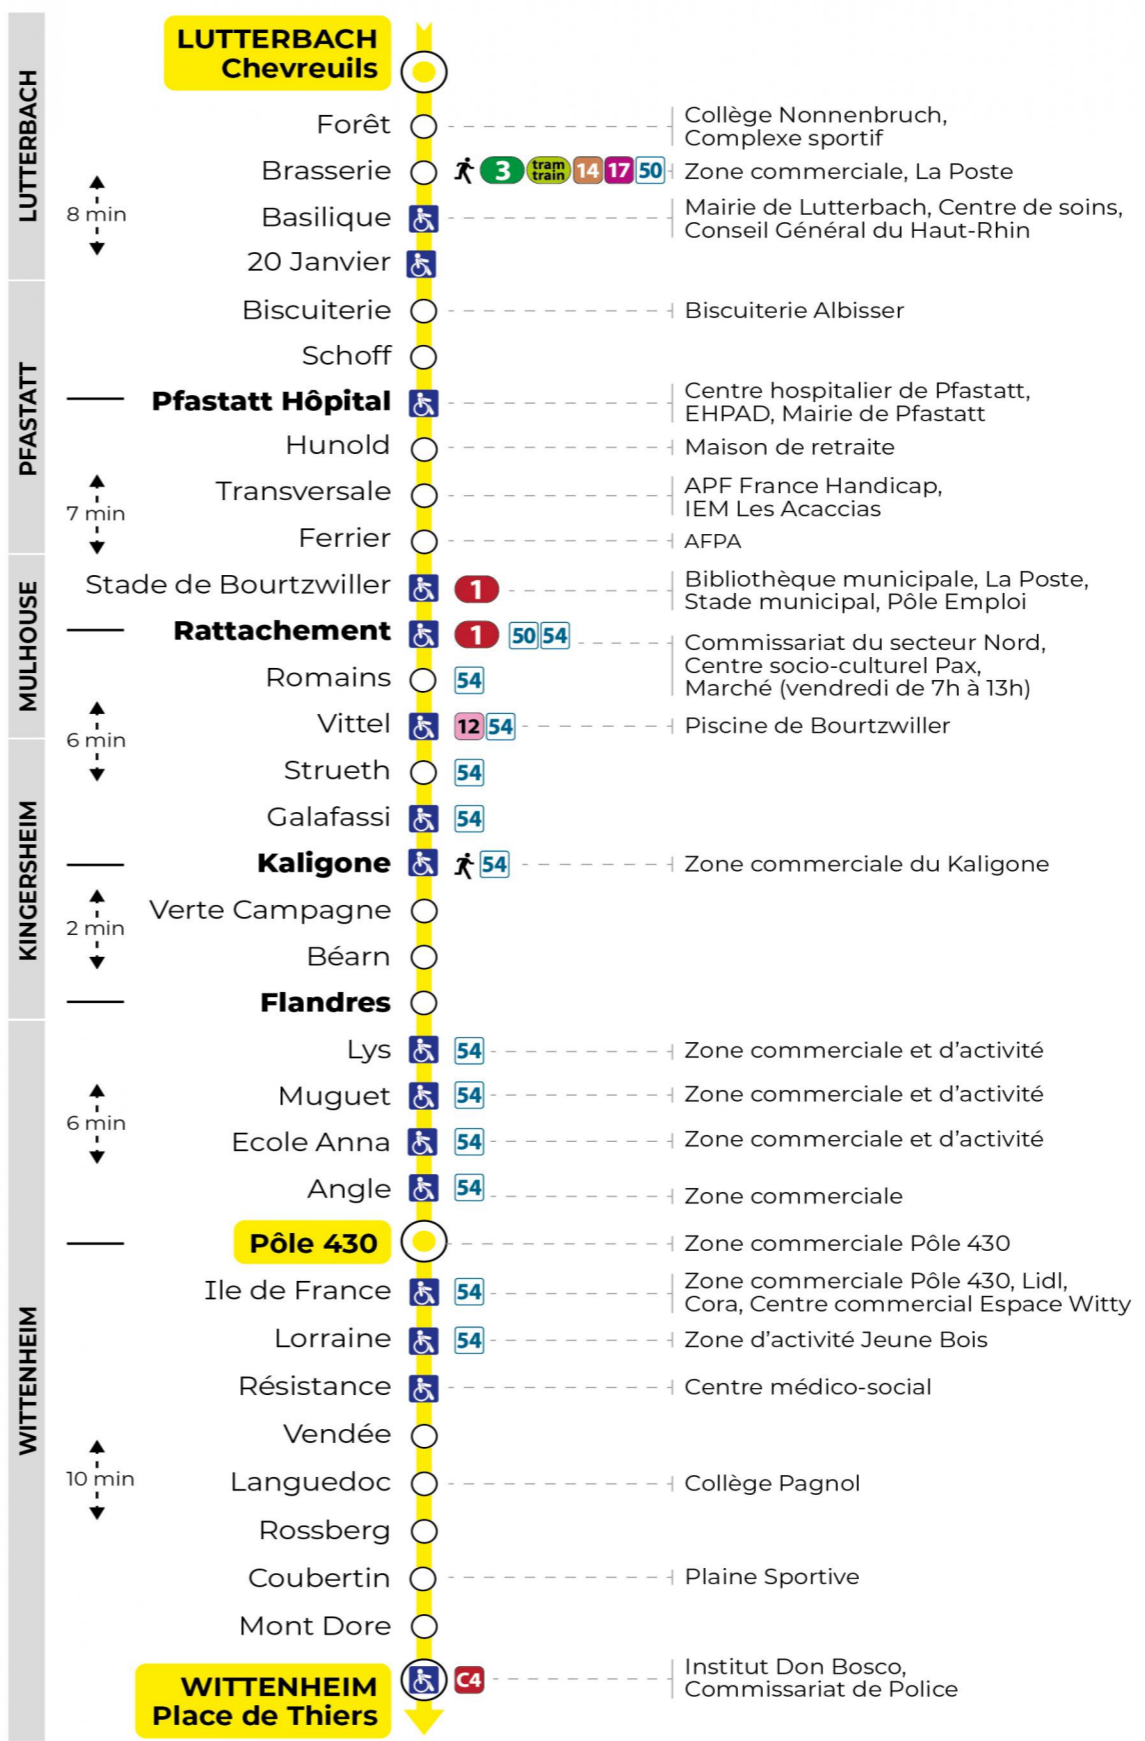

**Vacances scolaires et samedi**

Schulferien und Samstag  
School holidays and Saturday

5h	6h	7h	8h	9h	10h	11h	12h	13h	14h	15h	16h	17h	18h	19h	20h	21h
39	04	01	13	37	21	08	37	23	08	40	25	03	31	11	14	09
	31	46	51			53			54			47		48		

**Vacances scolaires**

Schulferien / school holidays

du 21 Oct 2024 au 02 Nov 2024  
du 23 Déc 2024 au 04 Jan 2025  
du 10 Fév 2025 au 22 Fév 2025  
du 07 Avr 2025 au 19 Avr 2025  
du 30 Mai 2025 au 31 Mai 2025

**Dimanche et jours fériés**

Sonntag und Feiertage  
Sunday and bank holidays

8h	9h	10h	11h	12h	13h	14h	15h	16h	17h	18h	19h	20h	21h
01	02	02	03	03	03	03	03	03	03	03	03	12	08

**Le plus proche**  
**TABAC SCREMIN**  
174 rue d'Ensisheim  
Wittenheim

**Votre bus en direct**

Flashez ce QR-Code pour connaître le prochain passage en temps réel

Arrêt accessible  
 Correspondance bus / tram à proximité