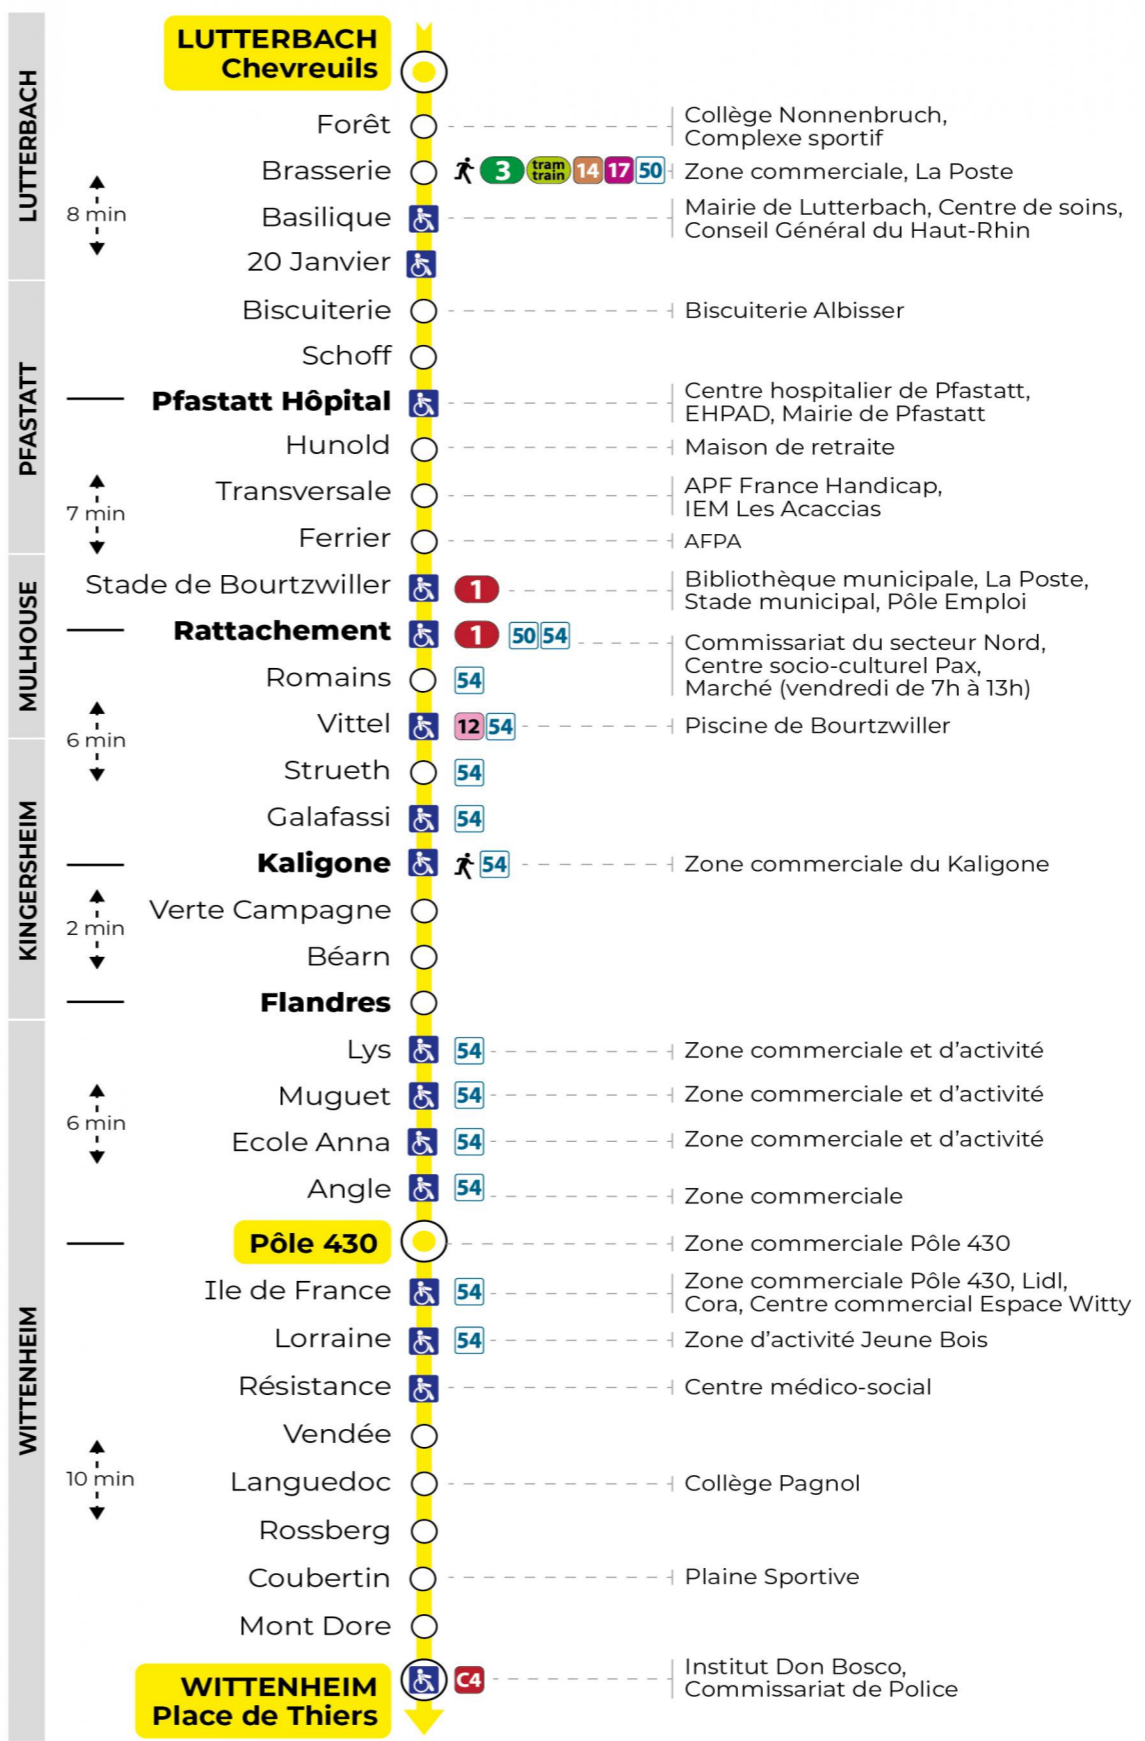

**Vacances scolaires et samedi**

Schulferien und Samstag  
School holidays and Saturday

5h	6h	7h	8h	9h	10h	11h	12h	13h	14h	15h	16h	17h	18h	19h	20h	21h
38	03	00	12	36	20	07	36	22	07	39	24	01	30	10	13	08
	30	45	50			52			53			46		47		

**Vacances scolaires**

Schulferien / school holidays

du 21 Oct 2024 au 02 Nov 2024  
du 23 Déc 2024 au 04 Jan 2025  
du 10 Fév 2025 au 22 Fév 2025  
du 07 Avr 2025 au 19 Avr 2025  
du 30 Mai 2025 au 31 Mai 2025

**Dimanche et jours fériés**

Sonntag und Feiertage  
Sunday and bank holidays

8h	9h	10h	11h	12h	13h	14h	15h	16h	17h	18h	19h	20h	21h
00	01	01	02	02	02	02	02	02	02	02	02	11	07

**Le plus proche**  
**TABAC LE KALIGONE**  
63 rue du Dahlia  
Kingersheim

**Votre bus en direct**

Flashez ce QR-Code pour connaître le prochain passage en temps réel

Arrêt accessible  
 Correspondance bus / tram à proximité