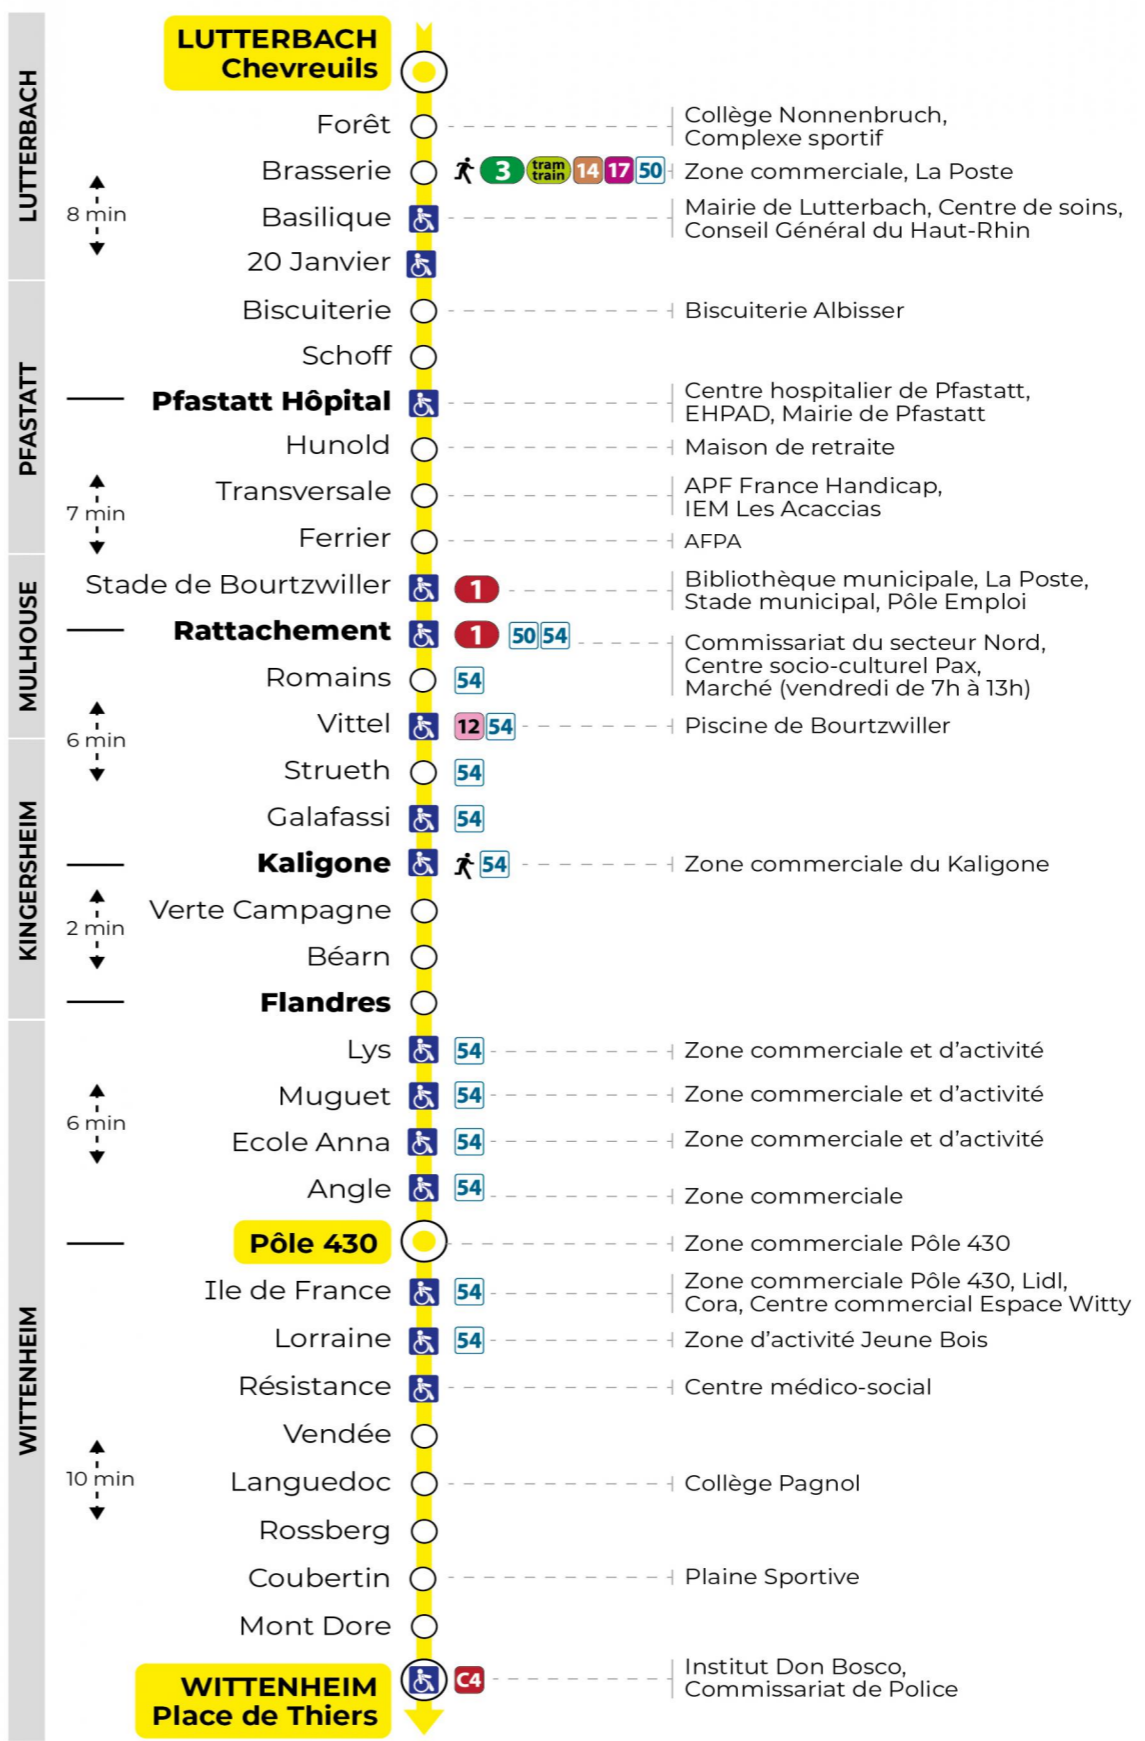

8 arrêt POLE 430 direction PLACE DE THIERS

Valables du 2 septembre 2024 au 27 juin 2025 inclus

Gültig vom 2. September 2024 bis zum 27. Juni 2025
Valid from September 2, 2024 to June 27, 2025

Lundi à vendredi en période scolaire

a : Terminus Place de Thiers

Vacances scolaires

Schulferien / school holidays

du 21 Oct 2024 au 02 Nov 2024
du 23 Déc 2024 au 04 Jan 2025
du 10 Fév 2025 au 22 Fév 2025
du 07 Avr 2025 au 19 Avr 2025
du 30 Mai 2025 au 31 Mai 2025

Dimanche et jours fériés

Sonntag und Feiertage
Sunday and bank holidays

7h	8h	9h	10h	11h	12h	13h	14h	15h	16h	17h	18h	19h	20h	21h
59 ^a		00 ^a	00 ^a	01 ^a	01 ^a	01 ^a	01 ^a	01 ^a	01 ^a	01 ^a	01 ^a	01 ^a	10 ^a	06 ^a

a : Terminus Place de Thiers

Le plus proche
TABAC LE KALIGONE
63 rue du Dahlia
Kingersheim

Votre bus en direct

Flashez ce QR-Code pour connaître le prochain passage en temps réel

Arrêt accessible
 Correspondance bus / tram à proximité