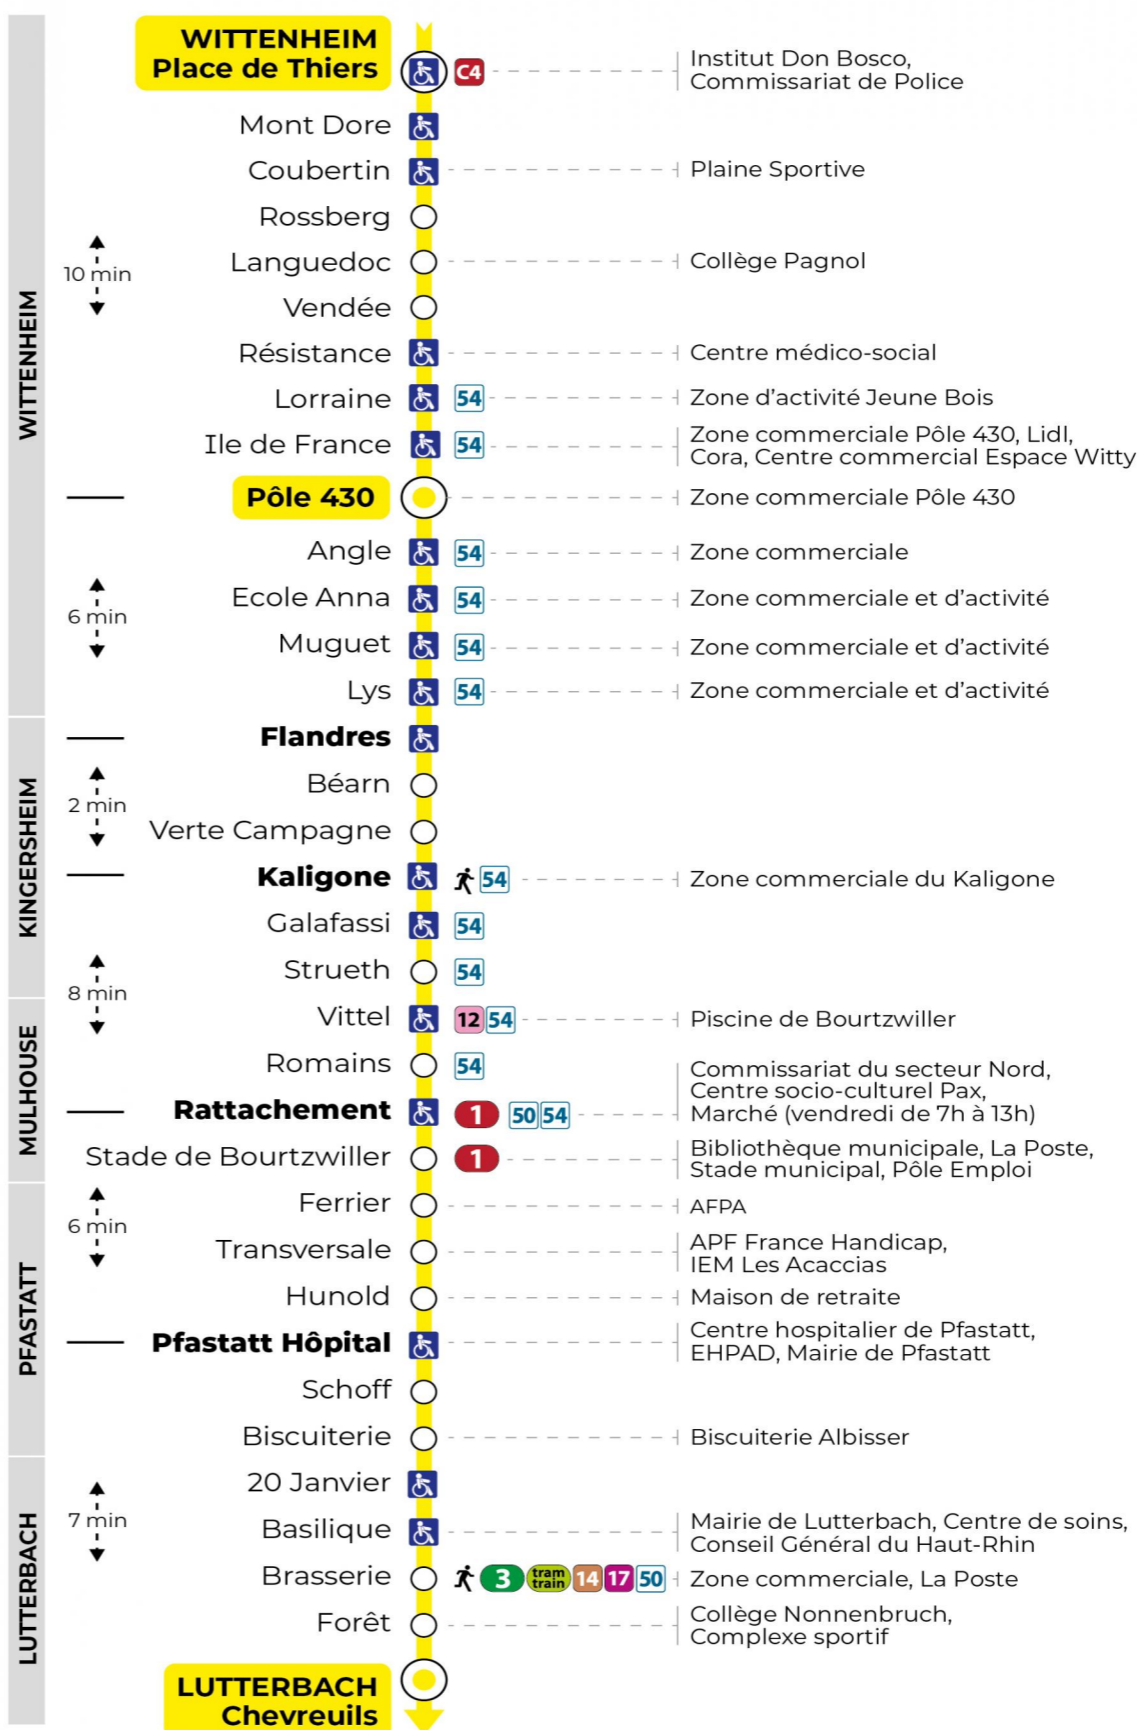

Valables du 2 septembre 2024 au 27 juin 2025 inclus

Gültig vom 2. September 2024 bis zum 27. Juni 2025
Valid from September 2, 2024 to June 27, 2025

Lundi à vendredi en période scolaire

Montag bis Freitag während der Schulzeit
Monday to Friday in school period

5h	6h	7h	8h	9h	10h	11h	12h	13h	14h	15h	16h	17h	18h	19h	20h	21h	22h	23h
56	26	08	12	14	29	12	07	07	15	09	03	10	09	12	04	26	01	10
	56	22	25	44	45	29	20	21	32	27	23	22	21	39	33		36	
		33	47	59		52	32	33	51	45	41	34	32					
		45					43	45			57	51	48					
		58					55	57				58						

Vacances scolaires et samedi

Schulferien und Samstag
School holidays and Saturday

5h	6h	7h	8h	9h	10h	11h	12h	13h	14h	15h	16h	17h	18h	19h	20h	21h	22h	23h
55	25	07	13	21	06	14	22	07	14	00	09	17	01	08	06	25	00	10
	47	28	36	43	28	37	45	29	38	24	32	40	24	38	33		35	
		51	58		52	59		52		46	55		45					

Vacances scolaires

Schulferien / school holidays

du 21 Oct 2024 au 02 Nov 2024
du 23 Déc 2024 au 04 Jan 2025
du 10 Fév 2025 au 22 Fév 2025
du 07 Avr 2025 au 19 Avr 2025
du 30 Mai 2025 au 31 Mai 2025

Dimanche et jours fériés

Sonntag und Feiertage
Sunday and bank holidays

8h	9h	10h	11h	12h	13h	14h	15h	16h	17h	18h	19h	20h	21h	22h	23h
15	15	15	16	16	16	16	16	16	16	15	15	05	26	01	10
														35	

Le plus proche
TABAC BETTY
19 rue Aristide Briand
Lutterbach

Votre bus en direct

Flashez ce QR-Code pour connaître le prochain passage en temps réel

Arrêt accessible
 Correspondance bus / tram à proximité