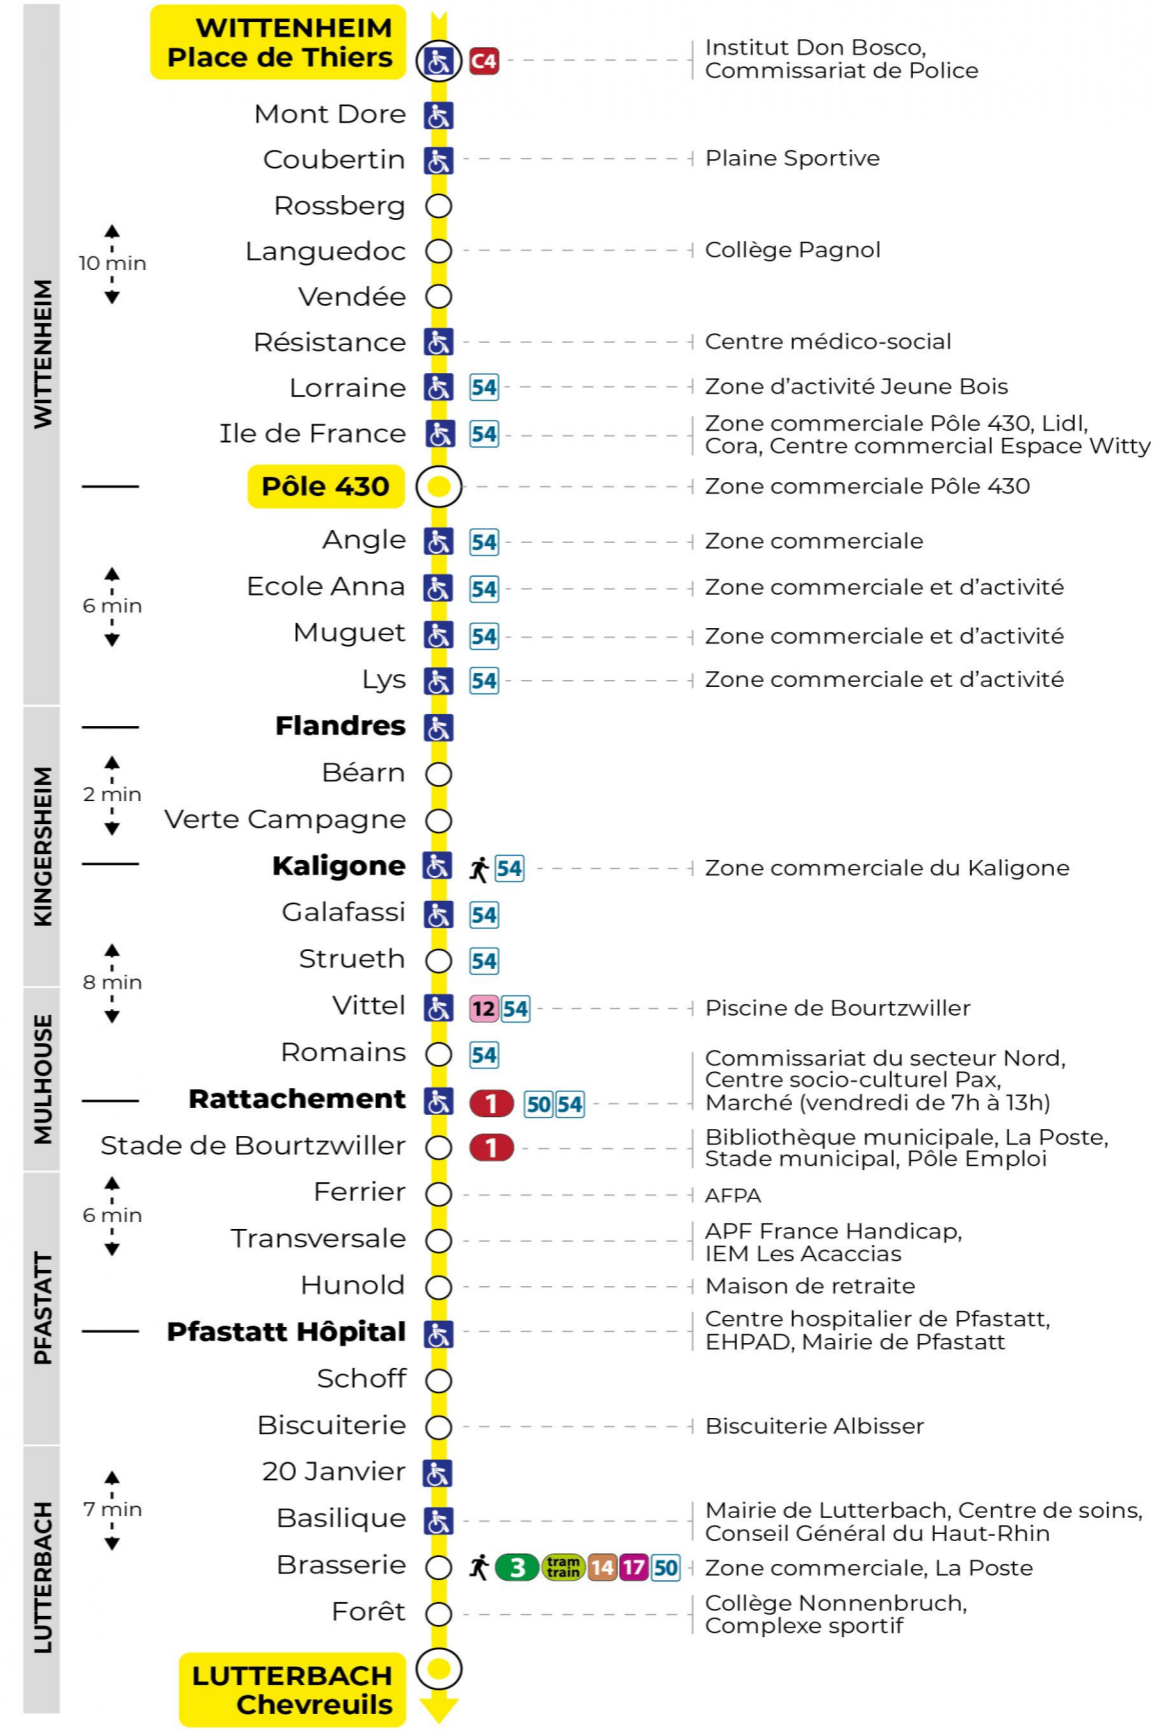

Vacances scolaires et samedi

Schulferien und Samstag
School holidays and Saturday

5h	6h	7h	8h	9h	10h	11h	12h	13h	14h	15h	16h	17h	18h	19h	20h	21h	22h	23h
54	24	06	12	20	05	13	21	06	13	22	07	15	00	07	05	24	34	09
	46	27	35	42	27	36	44	28	37	44	30	38	23	37	32	59		
		50	57		51	58		51	59		53		44					

Vacances scolaires

Schulferien / school holidays

du 21 Oct 2024 au 02 Nov 2024
du 23 Déc 2024 au 04 Jan 2025
du 10 Fév 2025 au 22 Fév 2025
du 07 Avr 2025 au 19 Avr 2025
du 30 Mai 2025 au 31 Mai 2025

Dimanche et jours fériés

Sonntag und Feiertage
Sunday and bank holidays

8h	9h	10h	11h	12h	13h	14h	15h	16h	17h	18h	19h	20h	21h	22h	23h
14	14	14	15	15	15	15	15	15	15	14	14	04	25	00	09
														34	

Le plus proche
TABAC BETTY
19 rue Aristide Briand
Lutterbach

Votre bus en direct

Flashez ce QR-Code pour connaître le prochain passage en temps réel

SAE:54

Arrêt accessible
 Correspondance bus / tram à proximité